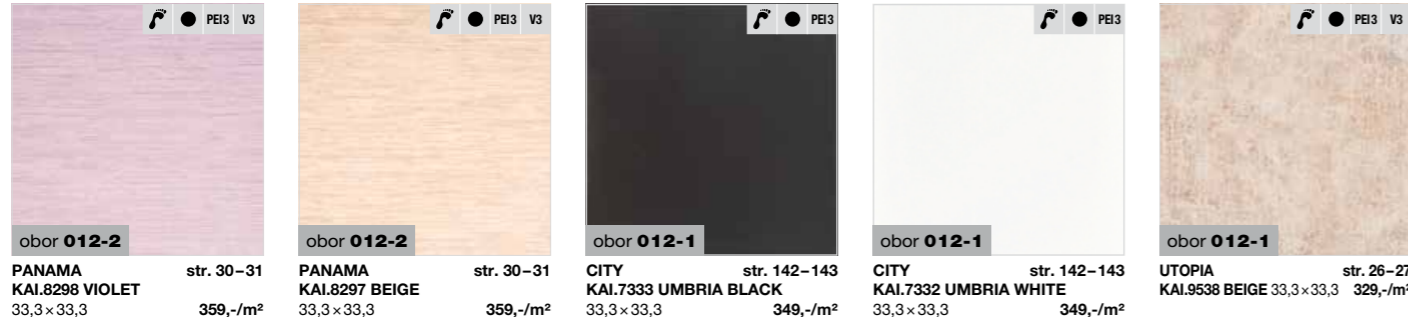

obor 012-2 PANAMA KAI.8298 VIOLET 33,3x33,3 str. 30-31 359,-/m² obor 012-2 PANAMA KAI.8297 BEIGE 33,3x33,3 str. 30-31 359,-/m² obor 012-1 CITY KAI.7333 UMBRIA BLACK 33,3x33,3 str. 142-143 349,-/m² obor 012-1 CITY KAI.7332 UMBRIA WHITE 33,3x33,3 str. 142-143 349,-/m² obor 012-1 UTOPIA KAI.9538 BEIGE 33,3x33,3 str. 26-27 329,-/m²