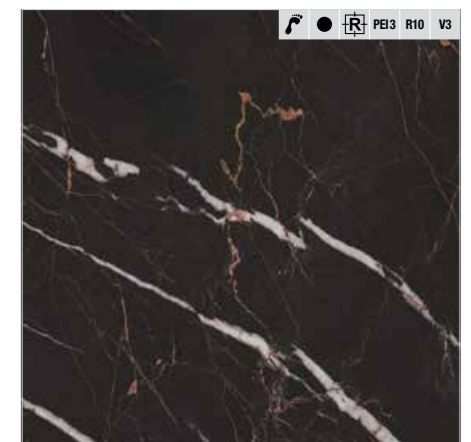

KS.81053 LIST. ORANŽOVÁ 1,5 x 75

229,-/ks

KJ.LUX-BLA59 BLACK 59 x 59

599,-/m²

obor 012-2 / 012 \*

25 x 75  
45 x 45

	[cm]	[mm]	[lesk/mat]	[m²]	[kg]	[m²]
	25 x 75	9,5	mat	1,13	18,42	61,02
	45 x 45	8,5	mat	1,01	19,00	66,66