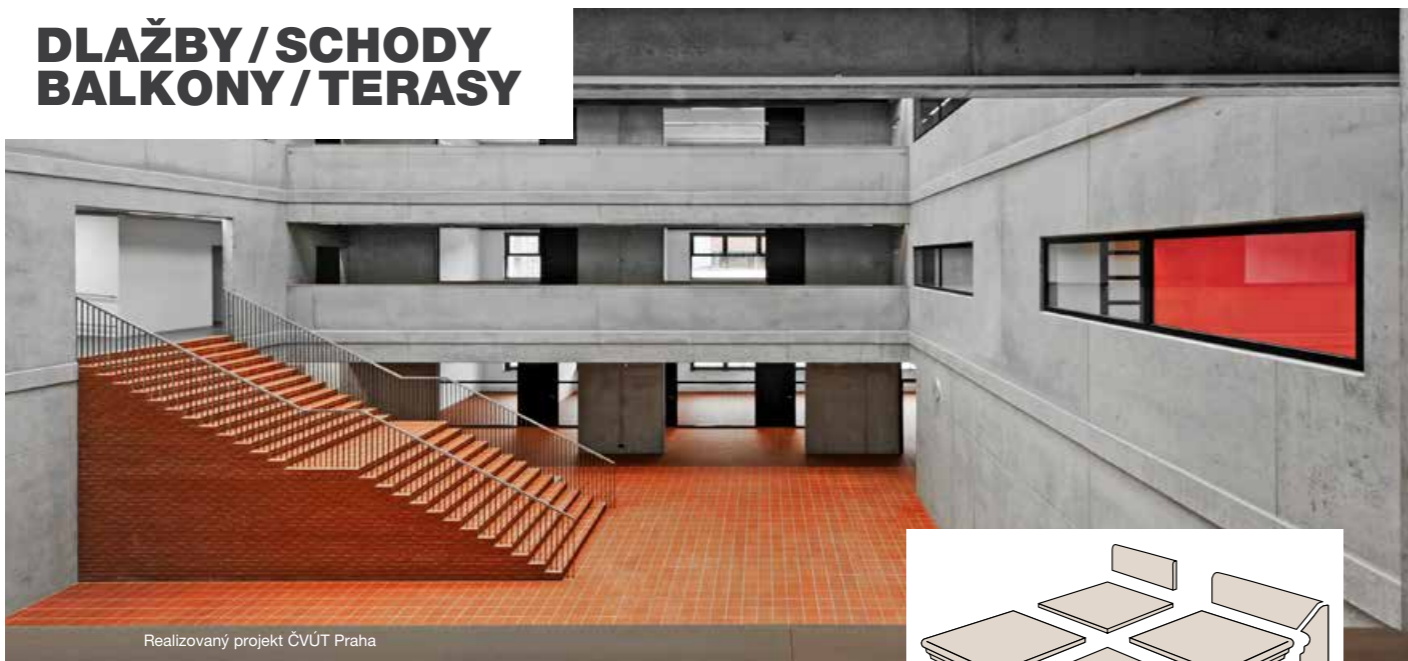

DLAŽBY / SCHODY BALKONY / TERASY