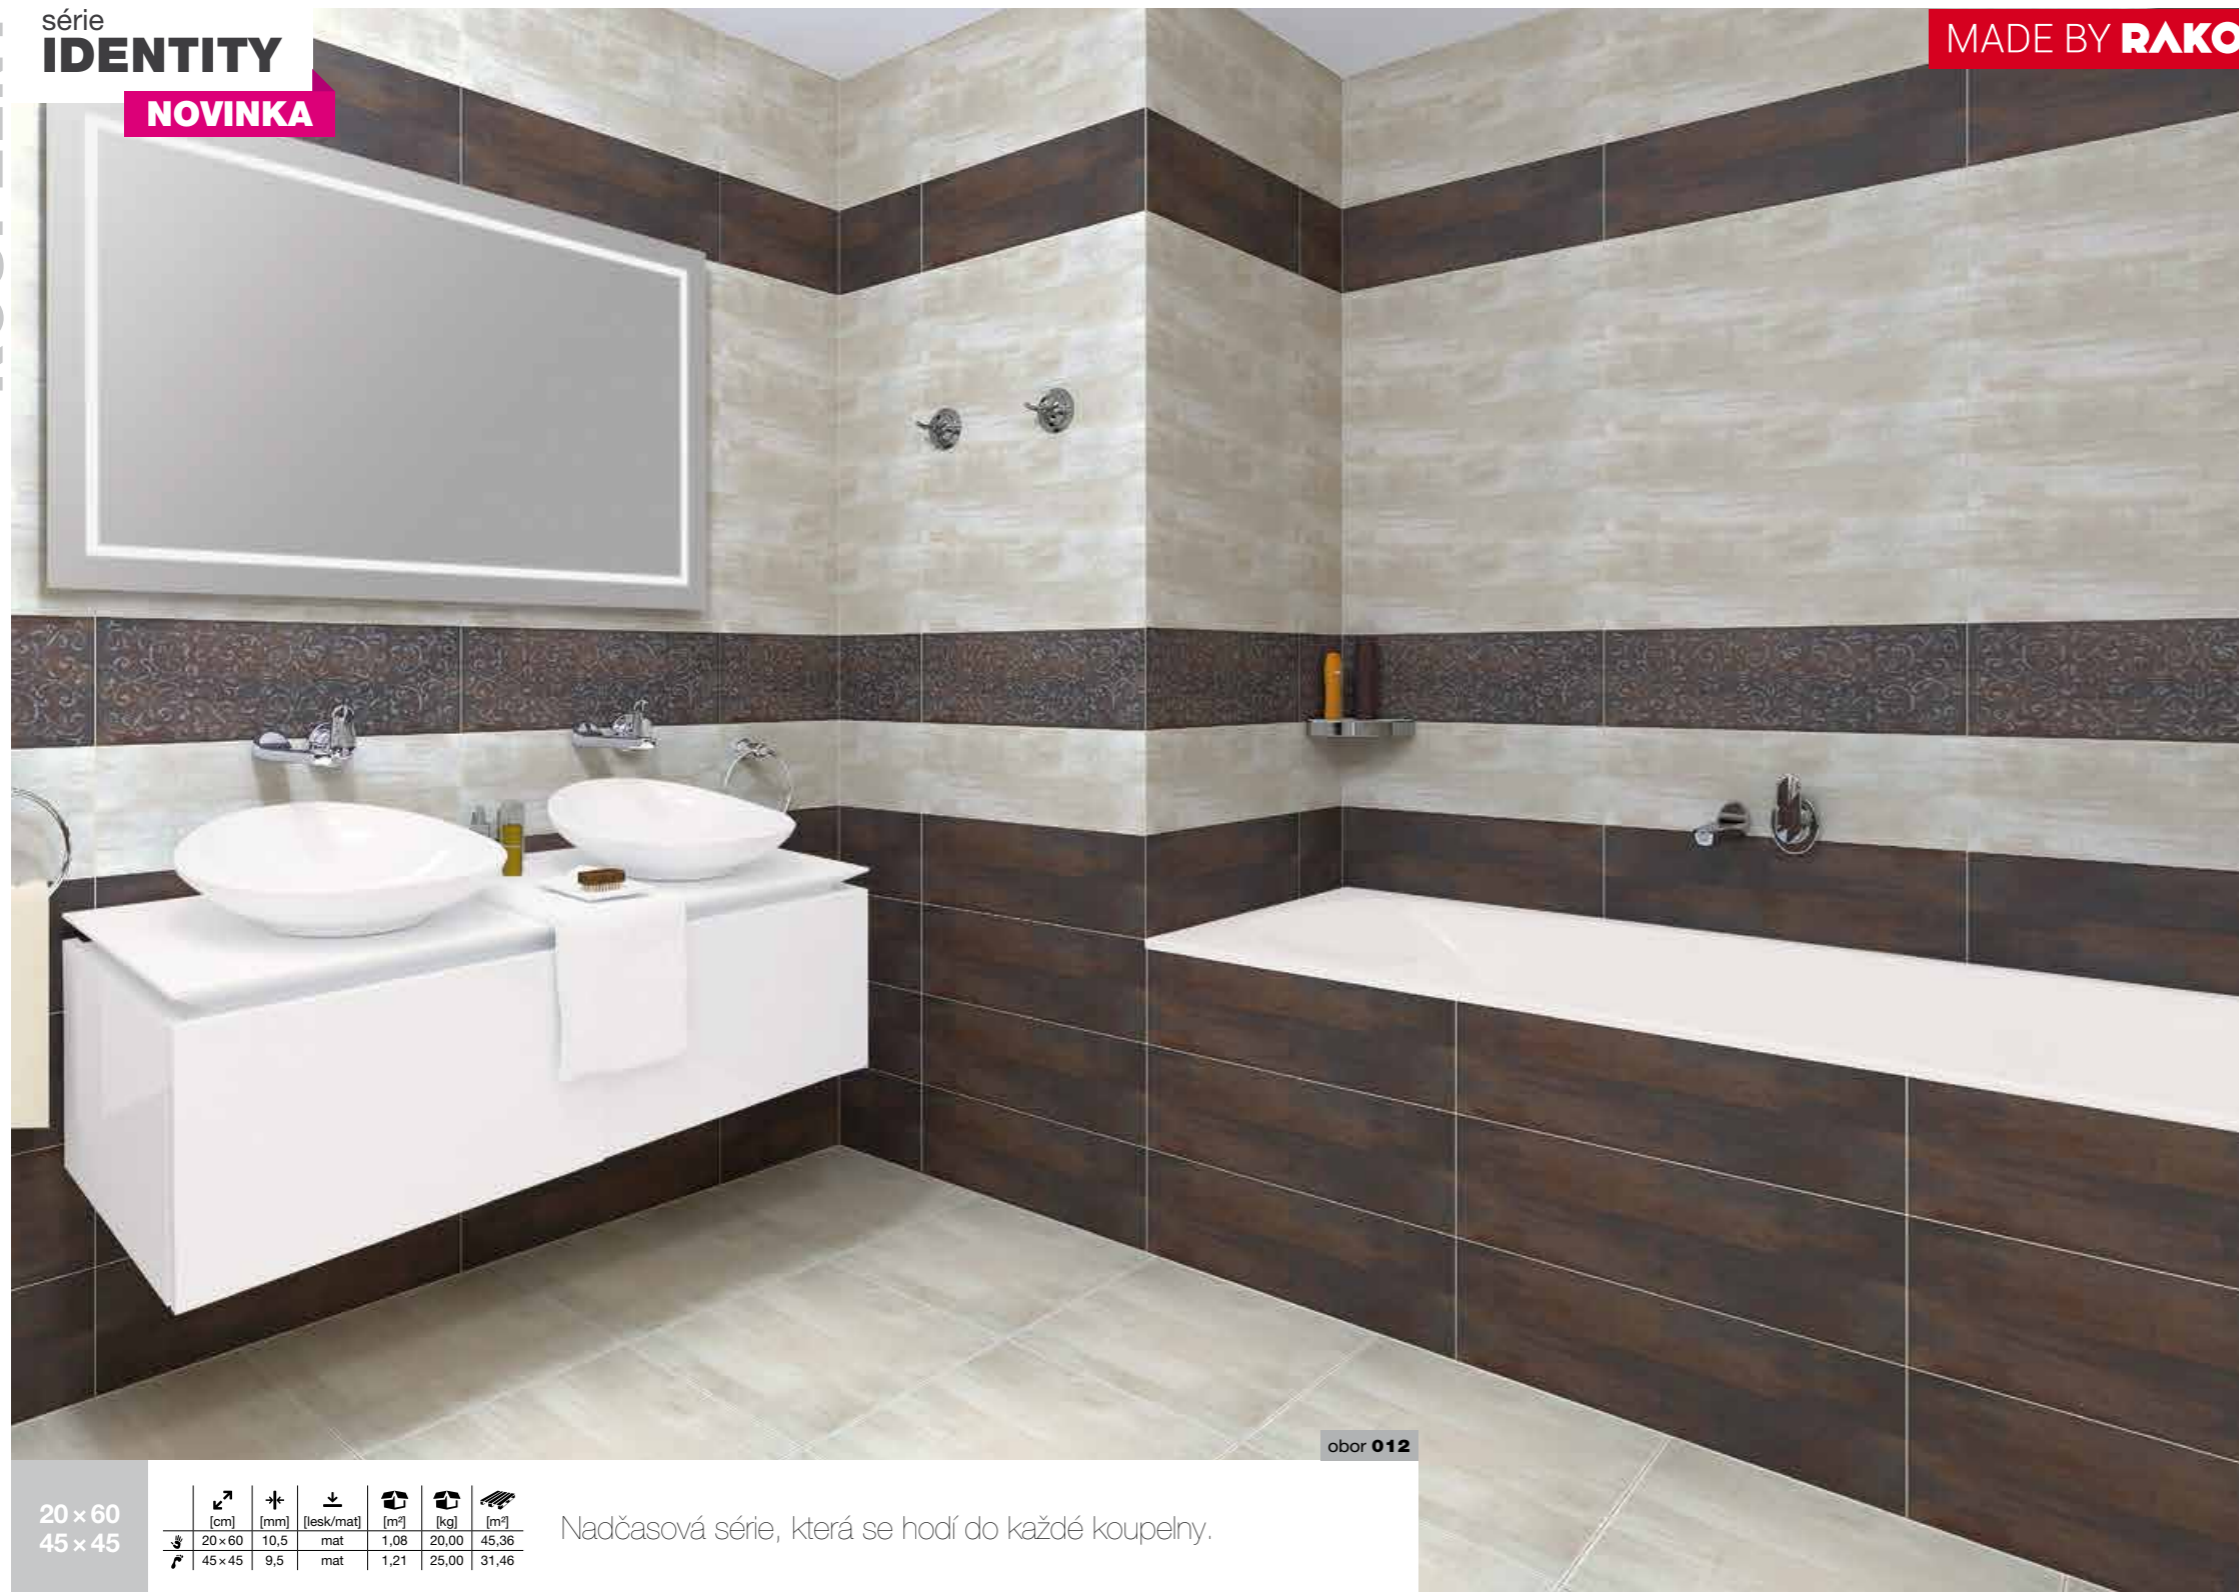

obor **012**

20 x 60
45 x 45

	[cm]	[mm]	[lesk/mat]	[m²]	[kg]	[m²]
	20x60	10,5	mat	1,08	20,00	45,36
	45x45	9,5	mat	1,21	25,00	31,46

Nadčasová série, která se hodí do každé koupelny.