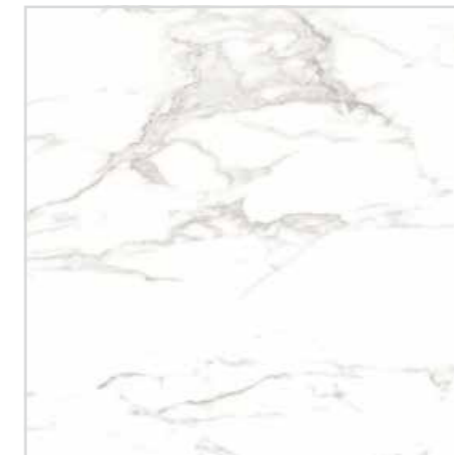

60 × 60

	[cm]	[mm]	[lesk/mat]	[m <sup>2</sup> ]	[kg]	[m <sup>2</sup> ]
	60 × 60	9,2	lesk	1,08	20,38	43,20

Pomocí dlažeb imitujících vzhled přírodního mramoru můžete vykouzlit jak útulnou domácnost pro svou rodinu nebo působivou pracovnu.