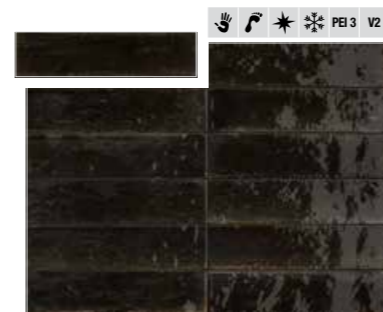

M.M6RP BLACK
6 x 24 1 199/m²