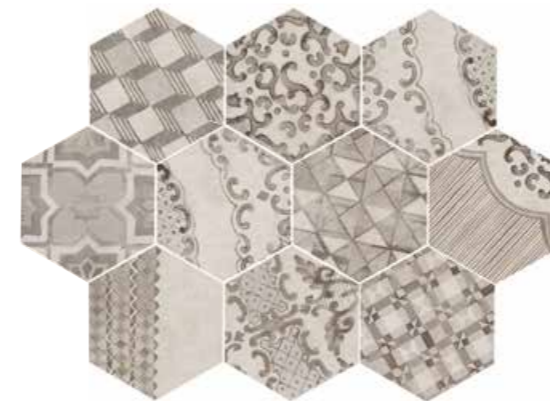

M.MM7Z DEC. CEMENTINE FREDDO*
21 × 18,2 1 149,-/m²