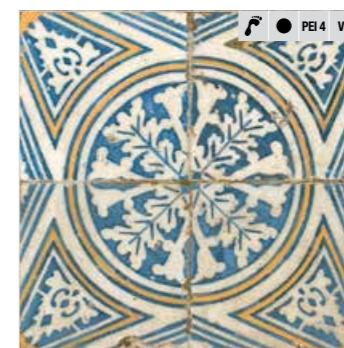

PER.0100312500 45 x 45 FS-1 969,-/m²