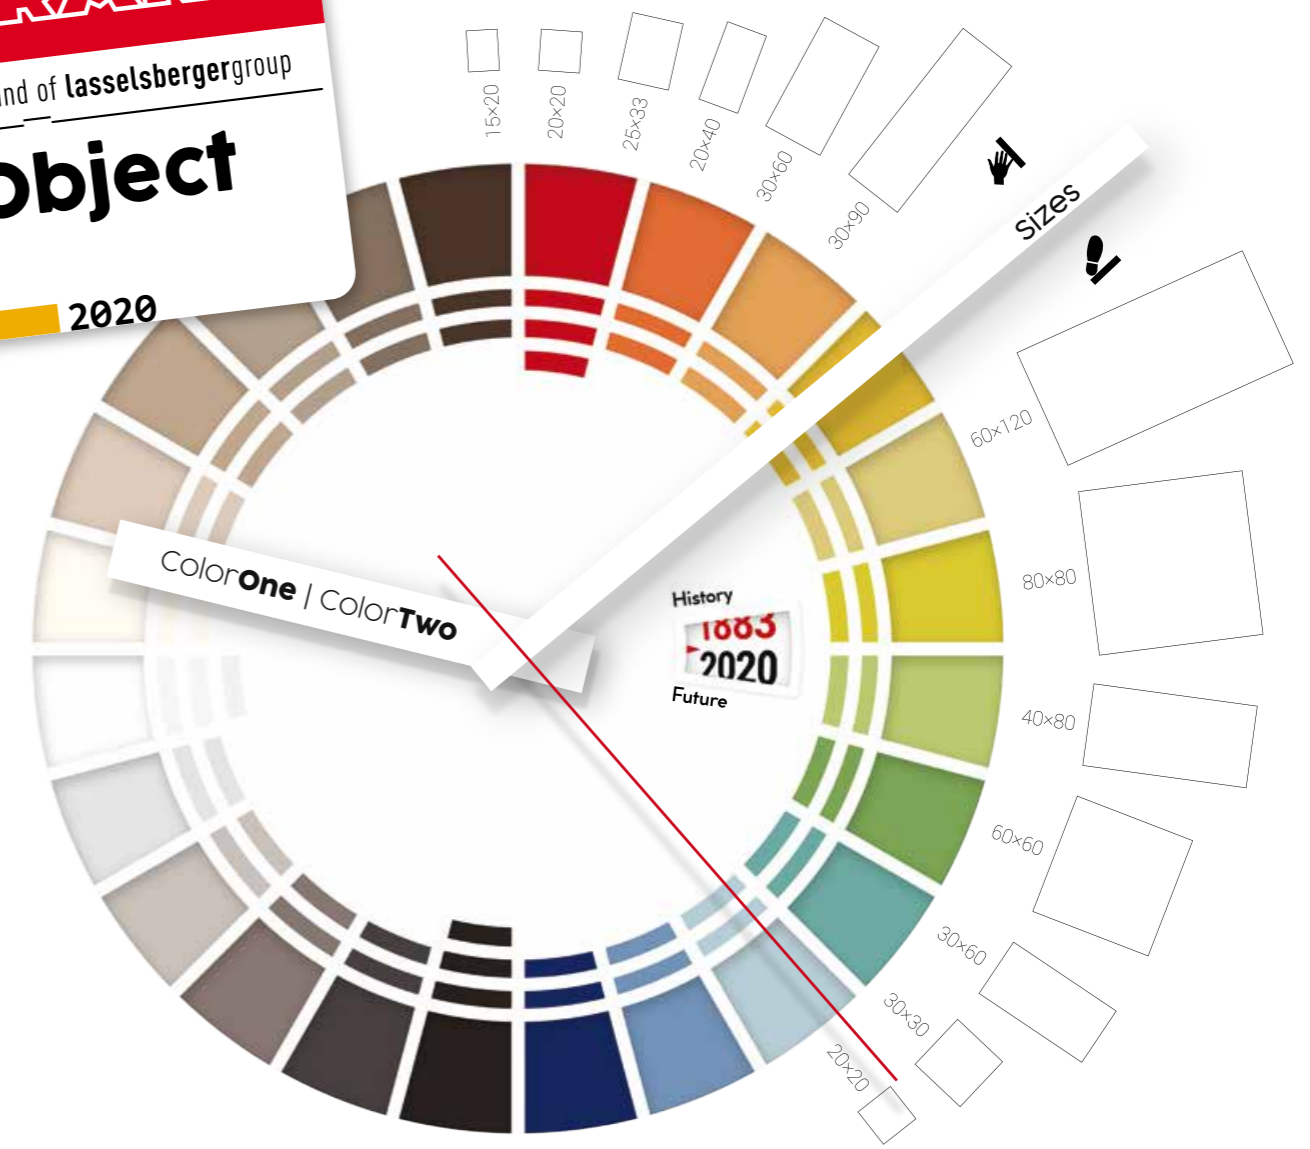

Nabídka RAKO OBJECT představuje keramické obklady vyvinuté s ohledem na požadavky zvýšení technických vlastností jako jsou tvrdost, odolnost proti povrchovému opotřebení, protiskluzové vlastnosti, mrazuvzdornost a odolnost proti působení chemických látek. To vše při zachování vysoké estetické úrovně. Nechte se přesvědčit celou řadou současných objektů po celém světě, že jsme v oblasti objektových obkladů všestranní a spolehliví. Keramické obklady RAKO nabízejí komplexní řešení.