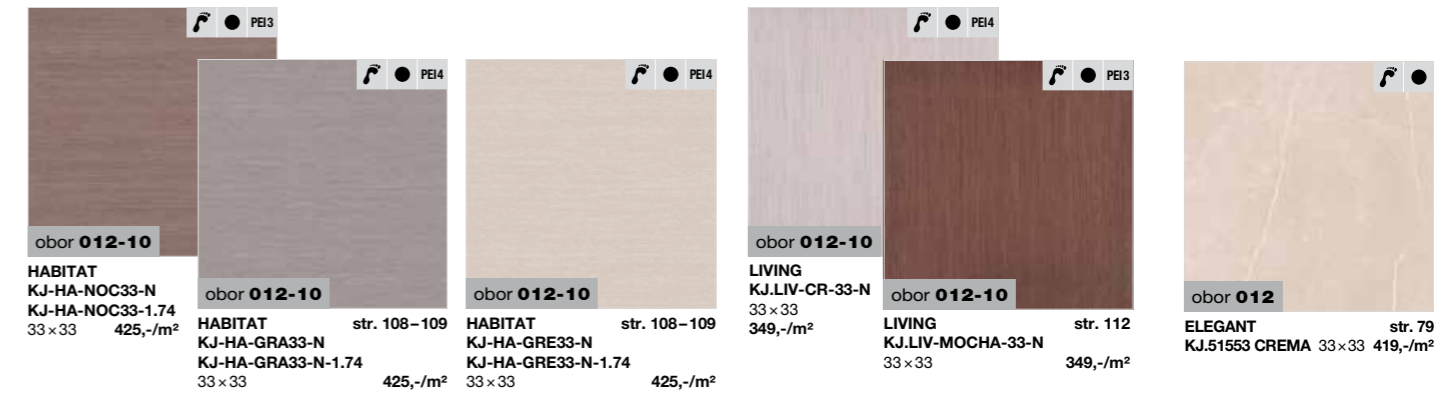

obor 012-2 CHARM GO.922123 CHARM 3 GREY 33,3x33,3 str. 128-129 425,-/m<sup>2</sup> obor 012-1 SAMBA GO.922037 GREEN 33,3x33,3 str. 140-141 369,-/m<sup>2</sup> obor 012-1 SAMBA GO.921913 ORANGE 33,3x33,3 str. 140-141 369,-/m<sup>2</sup> obor 012-1 IVANA LB.GAT3B198.4 33x33 355,-/m<sup>2</sup> obor 012-1 IVANA LB.GAT3B197.4 33x33 355,-/m<sup>2</sup> obor 012-3 ELIZA KAI.7562 BROWN 33x33 269,-/m<sup>2</sup>