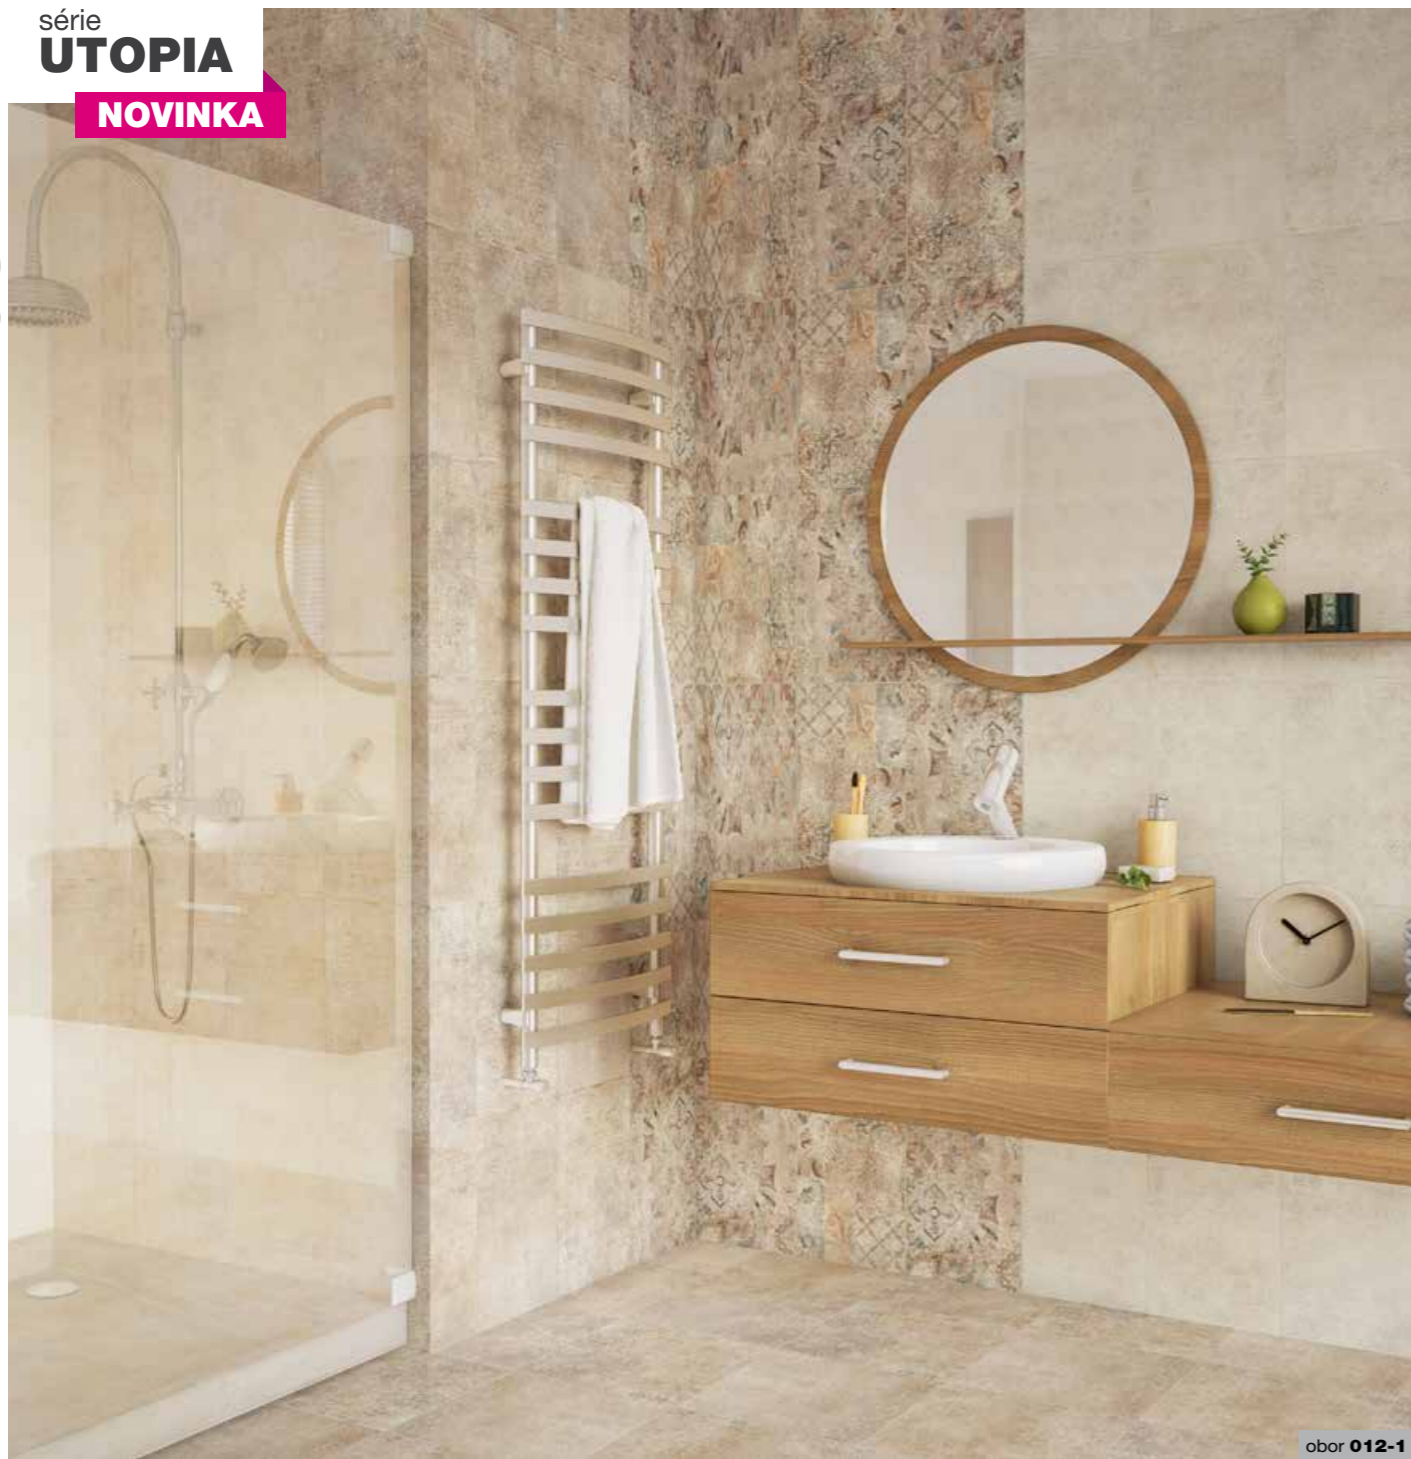

obor 012-1

25 x 40
33,3 x 33,3

	[cm]	[mm]	[lesk/mat]	[m²]	[kg]	[m²]
	25 x 40	10,0	mat	1,20	16,44	86,40
	33,3 x 33,3	9,5	mat	1,552	23,92	68,288

Série menšího formátu zemitéch barev s výrazným barevným kolísáním a patchworkovým dekorem.

UKÁZKY NÁHODNÉ KOMBINACE DESIGNU V BALENÍ.