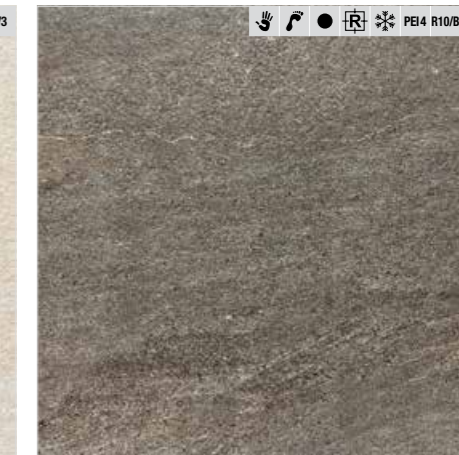

LB.DAR63735.1 60 x 60 890,-/m²

LB.DAR63736.1 60 x 60 890,-/m²