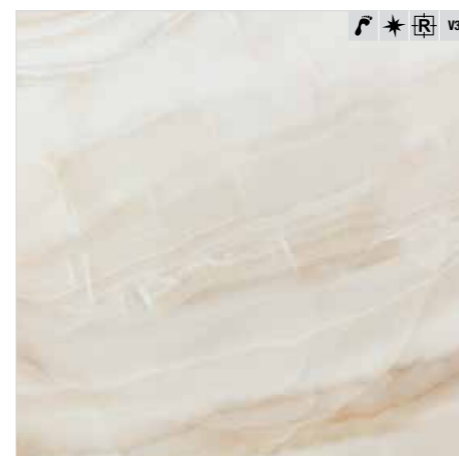

ECO.ROD-LB60 LIGHT BEIGE 60×60 (LEŠTĚNÁ) 899,-/m²