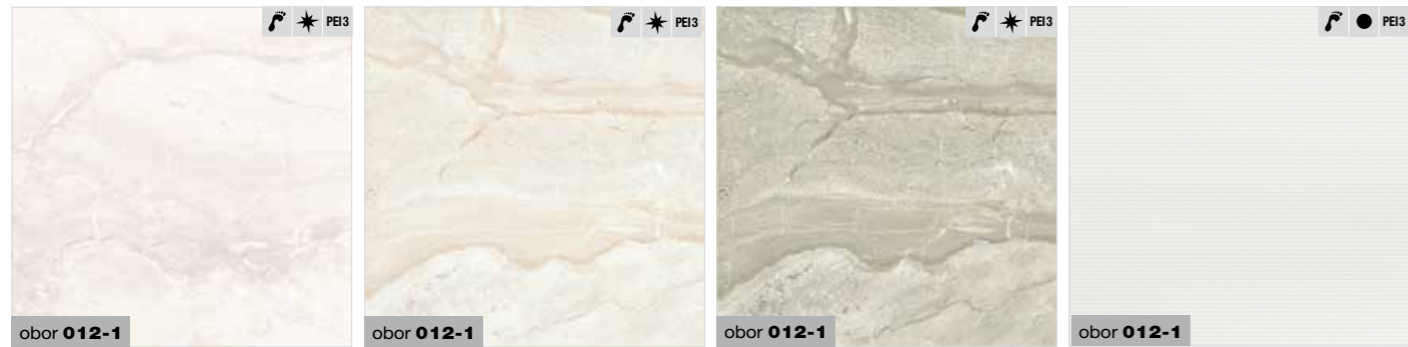

DLAŽBY INTERIÉROVÉ

obor 012-1 DAINO REALE KS.68356 CREMA 45x45 str. 130-131 429,-/m² DAINO REALE KS.68816 BEIGE 45x45 str. 130-131 429,-/m² DAINO REALE KS.68357 NATURAL 45x45 str. 130-131 429,-/m² EPSILIO TU.EPSILIO-WHI-45 WHITE 45x45 str. 24-25 399,-/m²