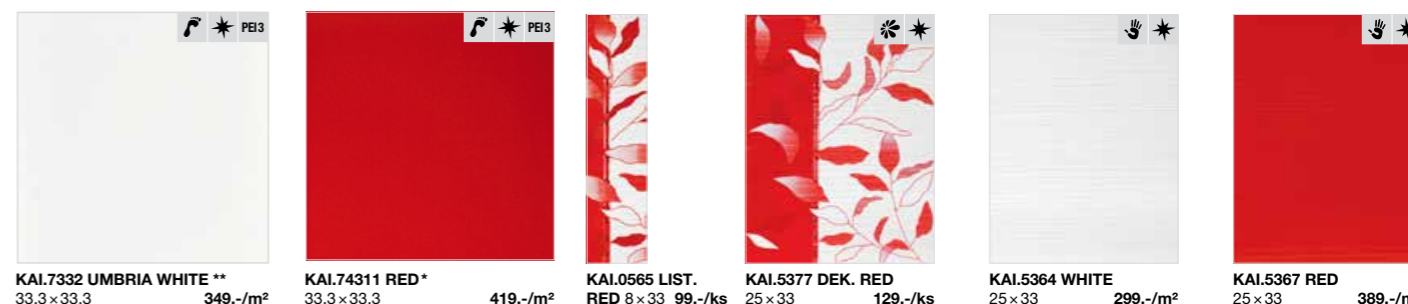

KAI.7332 UMBRIA WHITE ** 33,3x33,3 349,-/m²
KAI.74311 RED* 33,3x33,3 419,-/m²
KAI.0565 LIST. RED 8x33 99,-/ks
KAI.5377 DEK. RED 25x33 129,-/ks
KAI.5364 WHITE 25x33 299,-/m²
KAI.5367 RED 25x33 389,-/m²

Moderní kombinace barev s efektními výraznými dekory. Doporučujeme horizontální pokládku, kdy vynikne na sebe navazující dekor bambusu.

	↕ [cm]	✦ [mm]	↓ [lesk/mat]	📦 [m²]	📦 [kg]	👤 [m²]
↙	25 x 33	8,0	lesk	1,00	13,33	75,00
↘	33,3 x 33,3	7,4	lesk	1,55	28,00	68,20
↙	UMBRIA 33,3 x 33,3	7,4	lesk	1,00	14,33	68,00

25 x 33
33,3 x 33,3