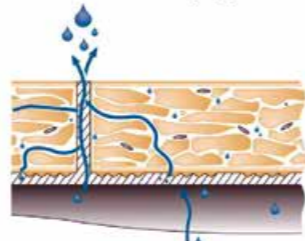

Působením mrazu na zadržovanou vlhkost na spodní straně vysoce slinutých, nenasákavých výrobků (násákavost pod 0,5%) dochází často k přerušení spojení s lepicím tmelem a k jejich „odskočení“. Obdobně působí v letním období tlak vodních par v podkladní vrstvě.

klinker - tažený výrobek