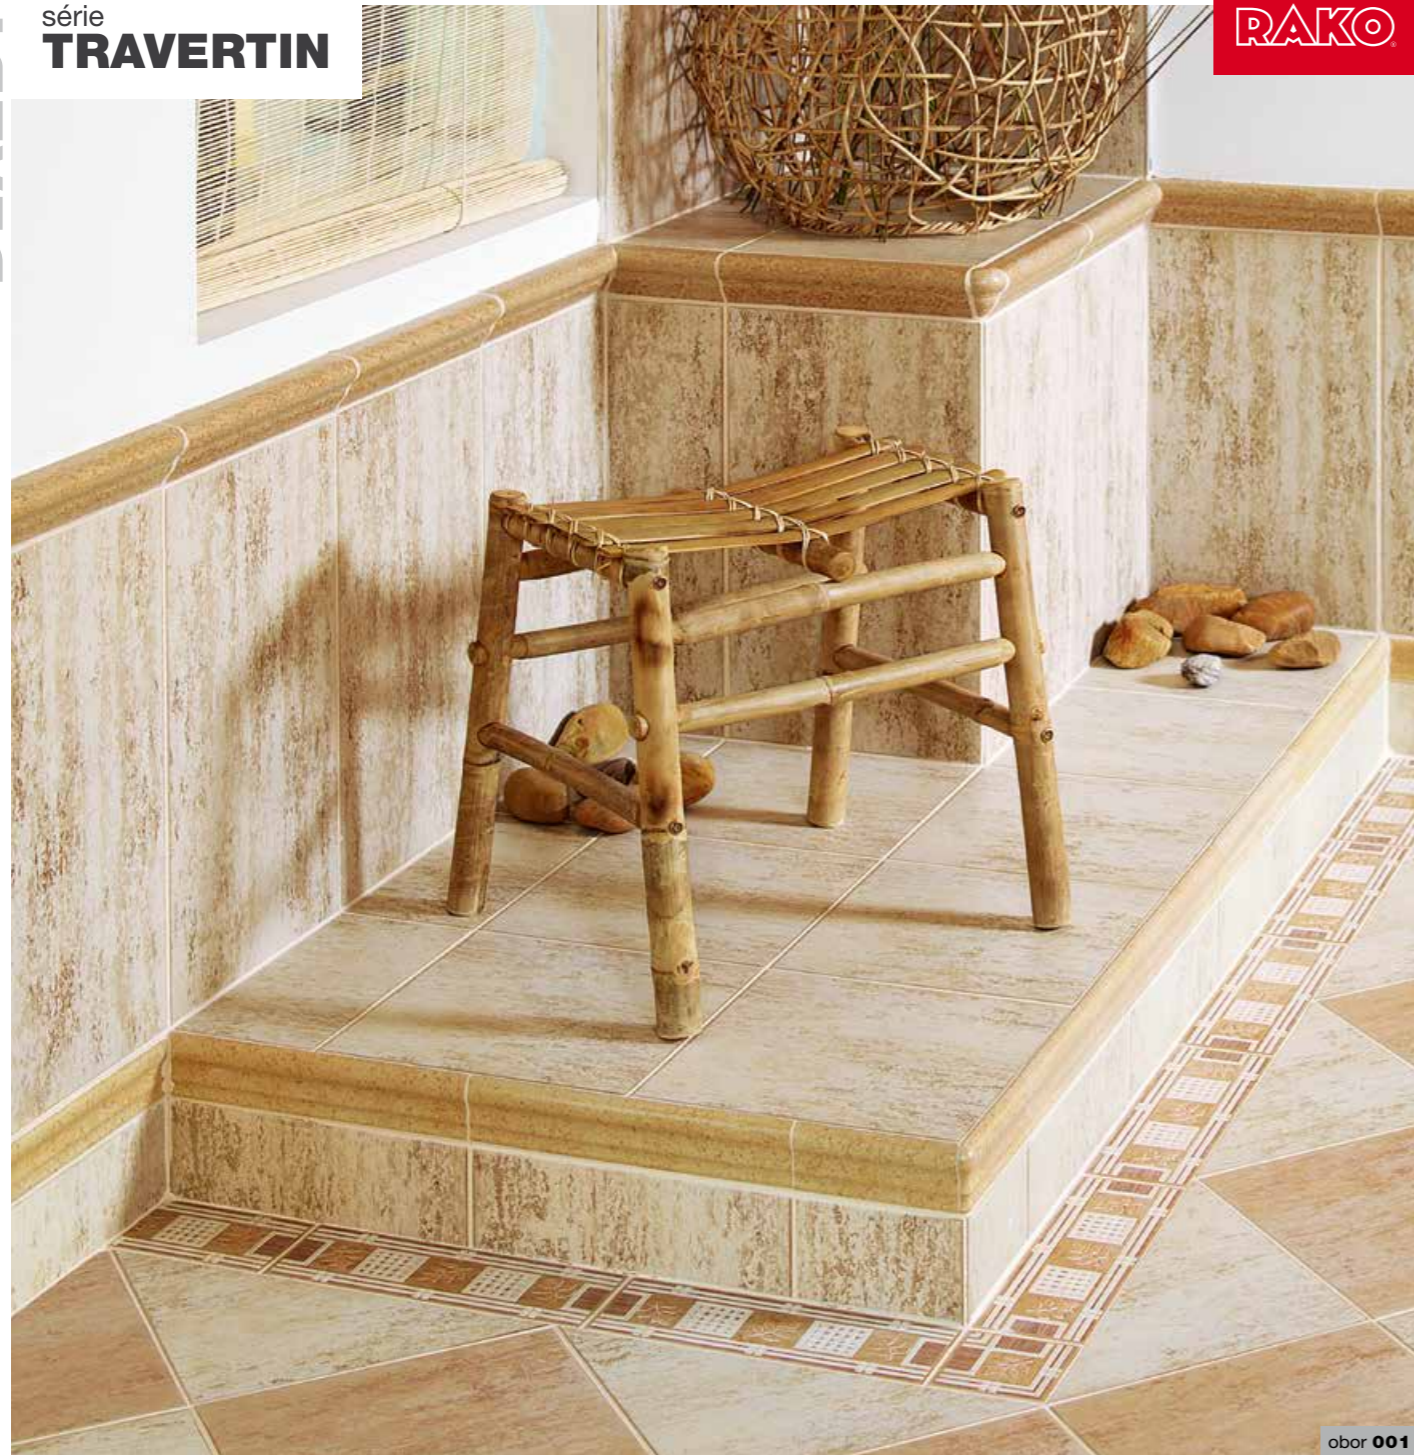

LB.DCP35030.1
30 × 30 **121,-/ks**

LB.DCP35034.1
30 × 30 **121,-/ks**

LB.DCP35035.1
30 × 30 **121,-/ks**

LB.DCP35037.1
30 × 30 **121,-/ks**

LB.DARSA030.1
30 × 60 **445,-/m²**

LB.DARSA034.1
30 × 60 **445,-/m²**

LB.DARSA035.1
30 × 60 **445,-/m²**

LB.DARSA037.1
30 × 60 **445,-/m²**

LB.DAR35030.1
30 × 30 **399,-/m²**

LB.DAR35034.1
30 × 30 **399,-/m²**

LB.DAR35035.1
30 × 30 **399,-/m²**

LB.DAR35037.1
30 × 30 **399,-/m²**

30 × 30
30 × 60

	↕ [cm]	✱ [mm]	↓ [lesk/mat]	♻️ [m²]	♻️ [kg]	✋ [m²]
↗	30 × 30	8,0	mat	1,18	21,00	56,64
↘	30 × 60	10,0	mat	1,08	24,00	43,20

Série představuje rustikální design ve čtyřech odstínech travertinu. Vhodná pro interiérové použití, v kombinaci s podlahovými dekory. Díky mrazuvzdornosti vhodná také do exteriéru. Nabízí schodnice, sokly a balkonové tvarovky.

obor 001