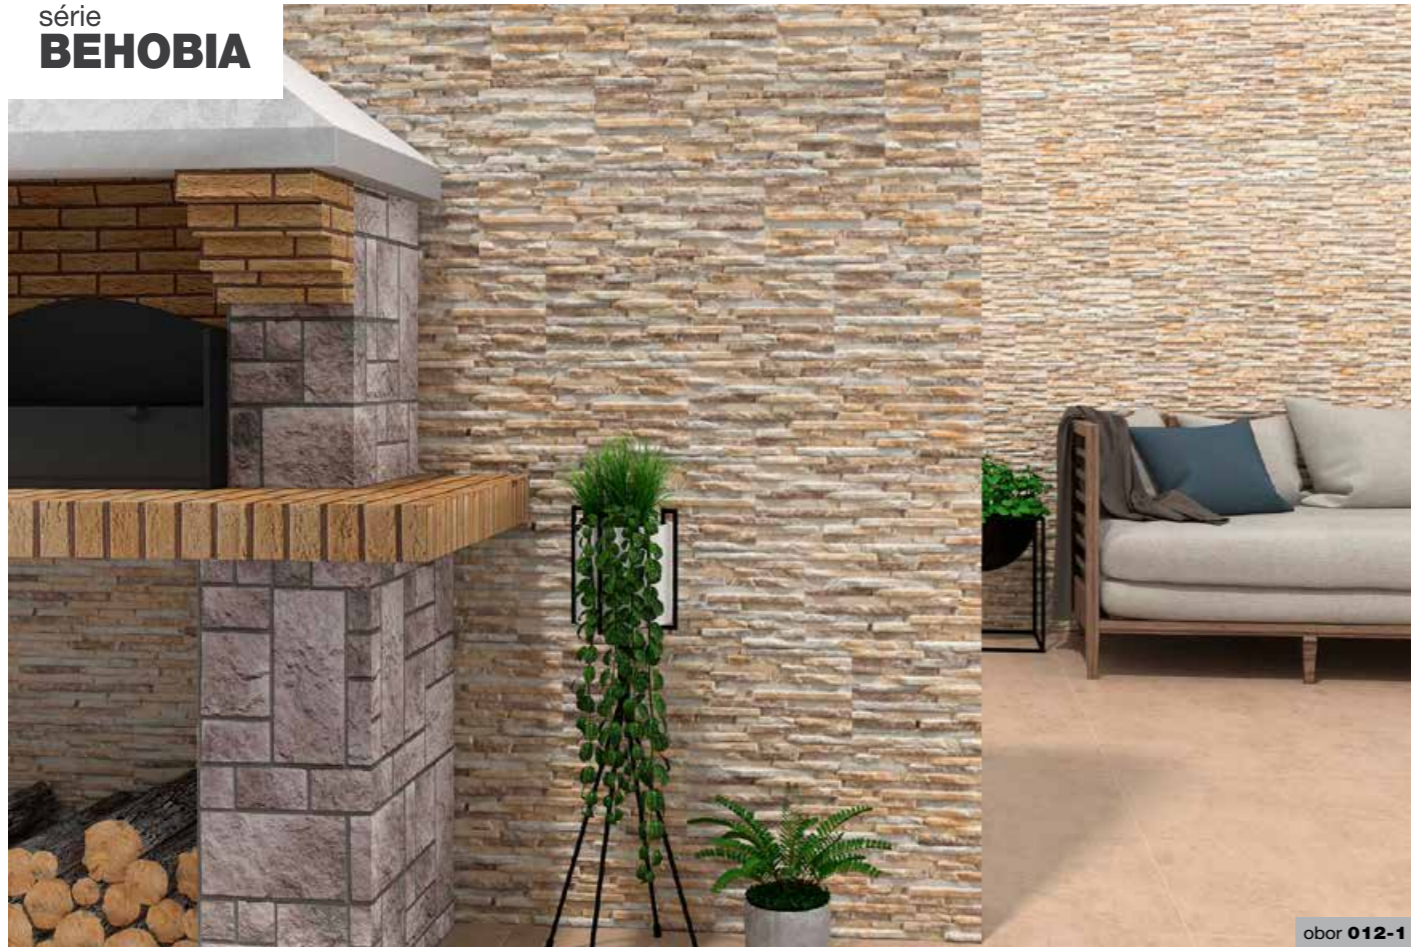

17 x 52

	[cm]	[mm]	[lesk/mat]	[m²]	[kg]	[m²]
☞	17 x 52	17	mat	0,89	21	48,95

Dokonalá 4D kopie přírodního štípaného kamene.
Neomezené použití v interiéru i exteriéru.