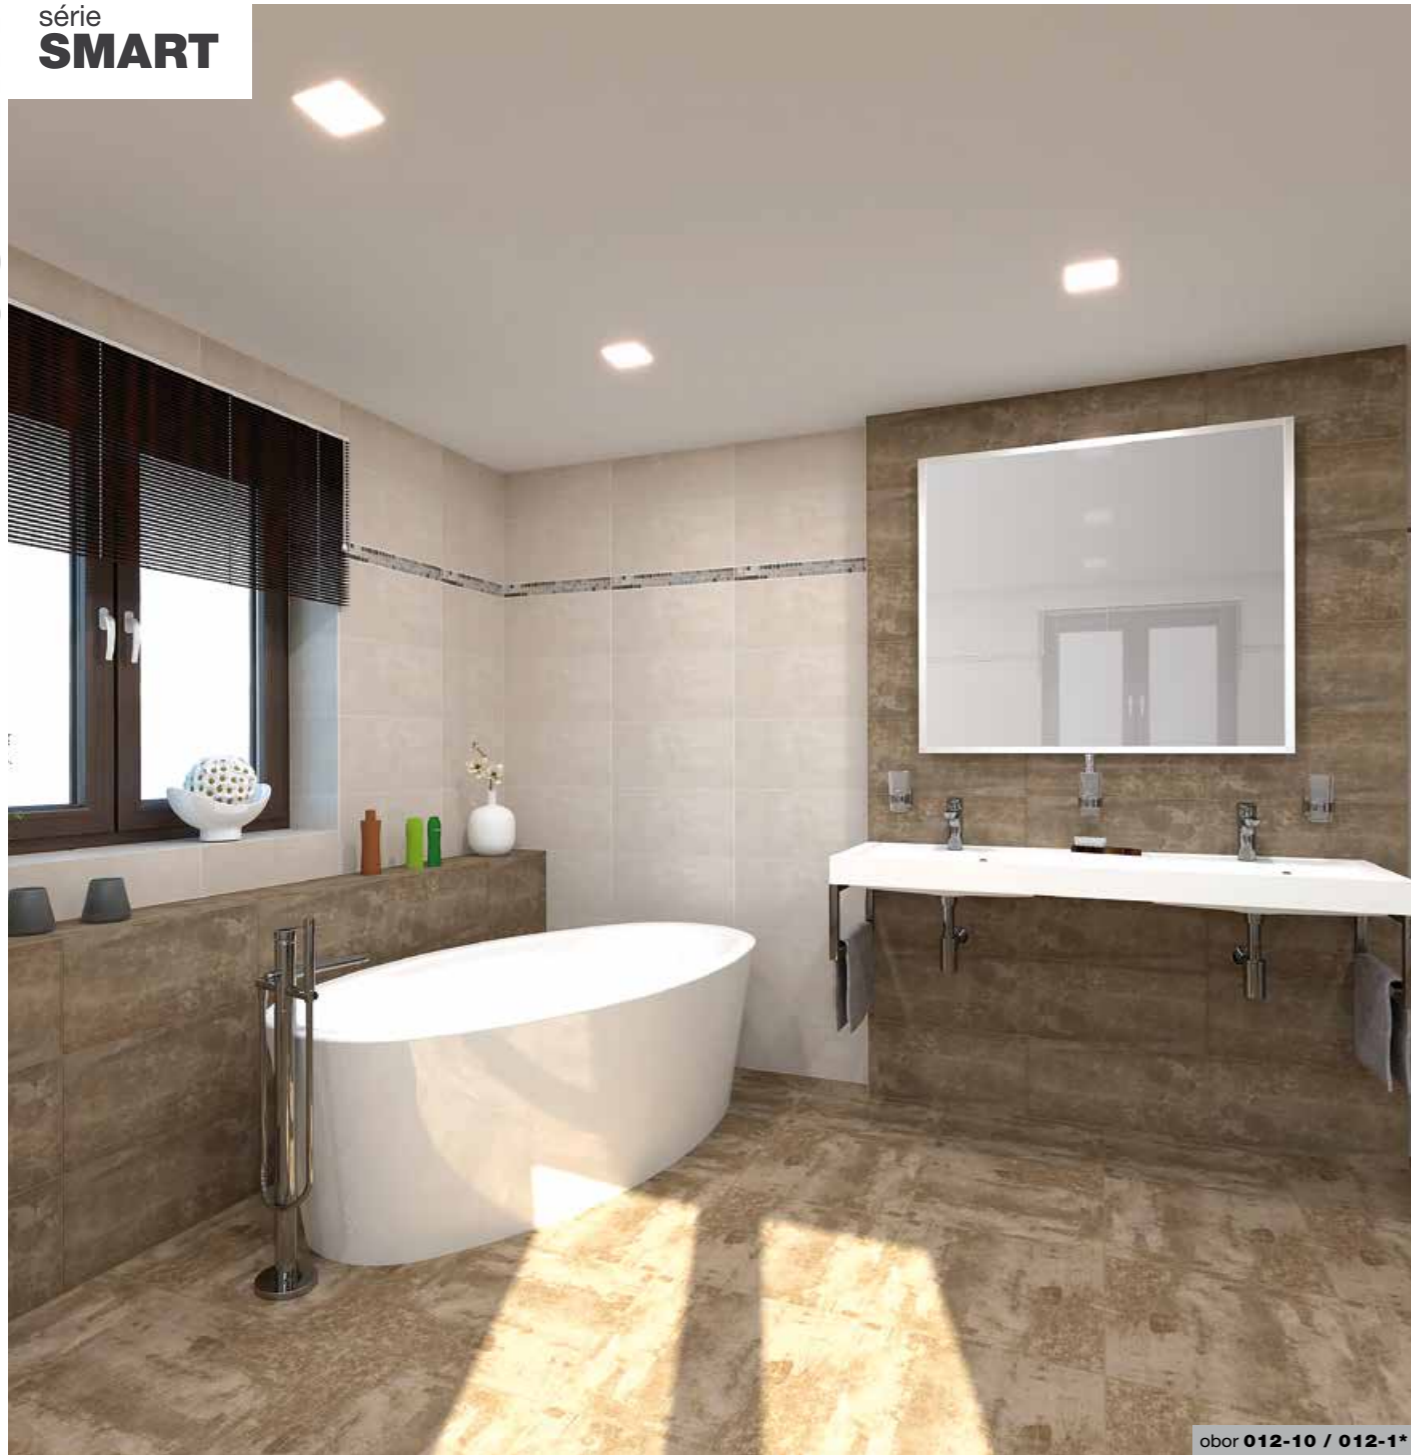

obor **012-10 / 012-1***

25 x 50
45 x 45

	↓ [cm]	✦ [mm]	↓ [lesk/mat]	📦 [m²]	📦 [kg]	📦 [m²]
↓	25 x 50	9,5	mat	1,625	27,98	78,00
↙	45 x 45	9,0	mat	1,42	19,60	73,84

Imitace betonu v koupelně? Proč ne, série Smart vás určitě překvapí svým příjemným povrchem a moderními betonovými barvami.