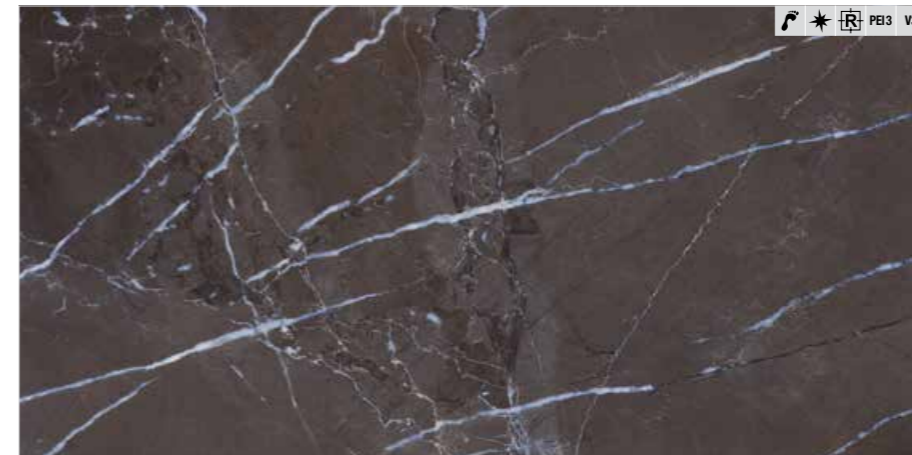

ECO.MUS-DARK120 60 × 120

899,-/m²