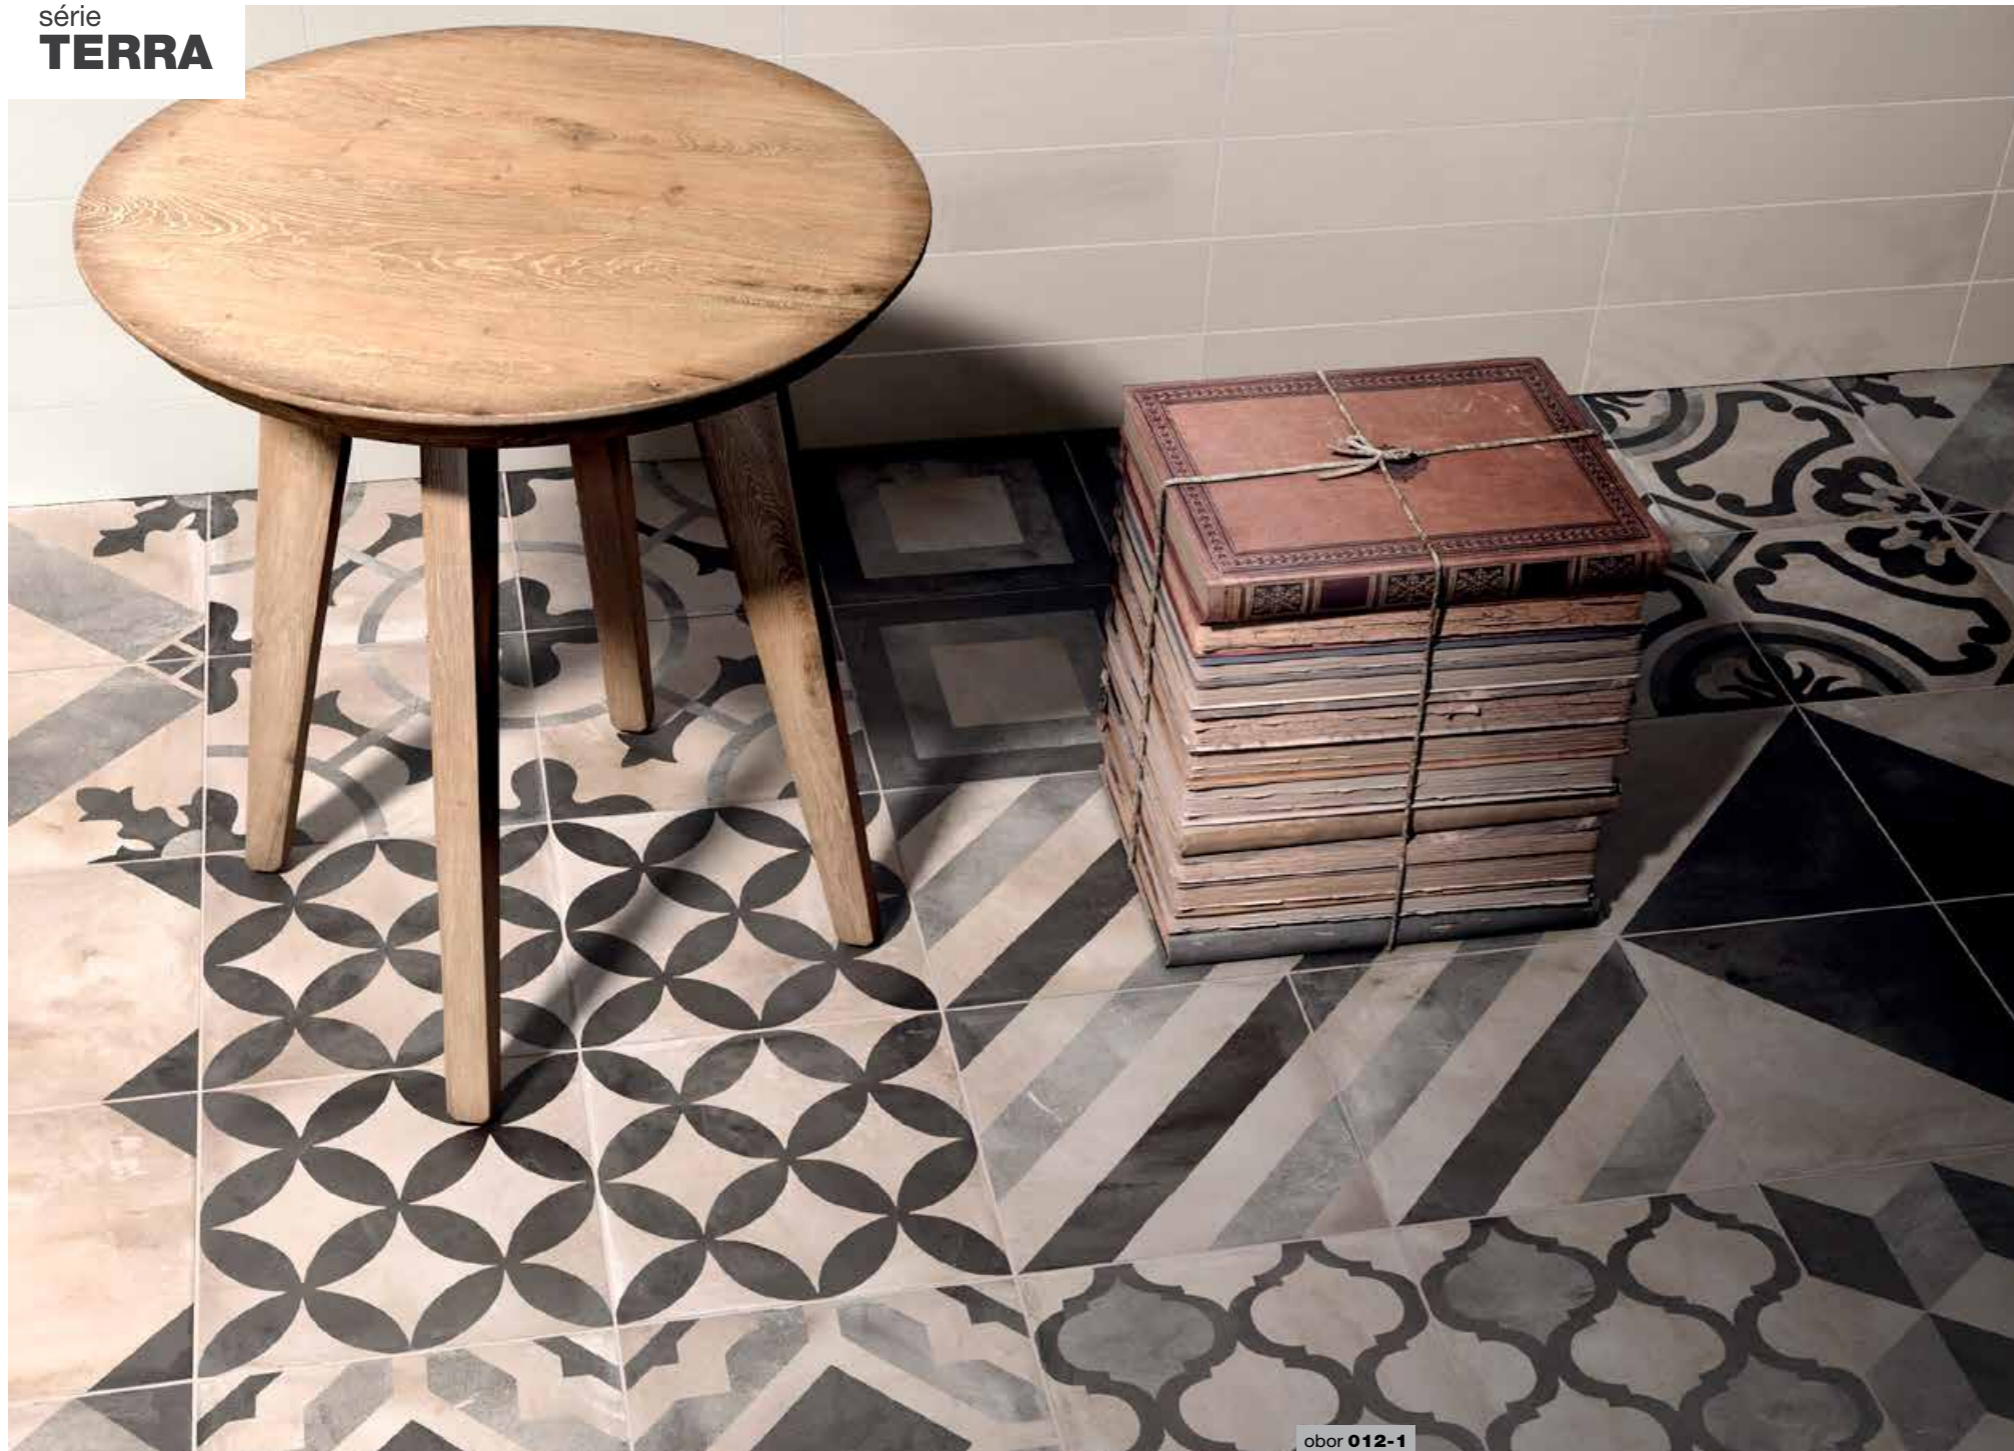

obor 012-1

20 x 20

	[cm]	[mm]	[lesk/mat]	[m²]	[kg]	[m²]
	20x20	9,0	mat	1,20	23,90	67,20

Tato kolekce vystihuje ducha let minulých, krásná hravá 20. léta. Spojuje stopy minulosti s moderně pojatým designem, ukazujícím, že vintage materiály mohou být používány i v dnešní době.