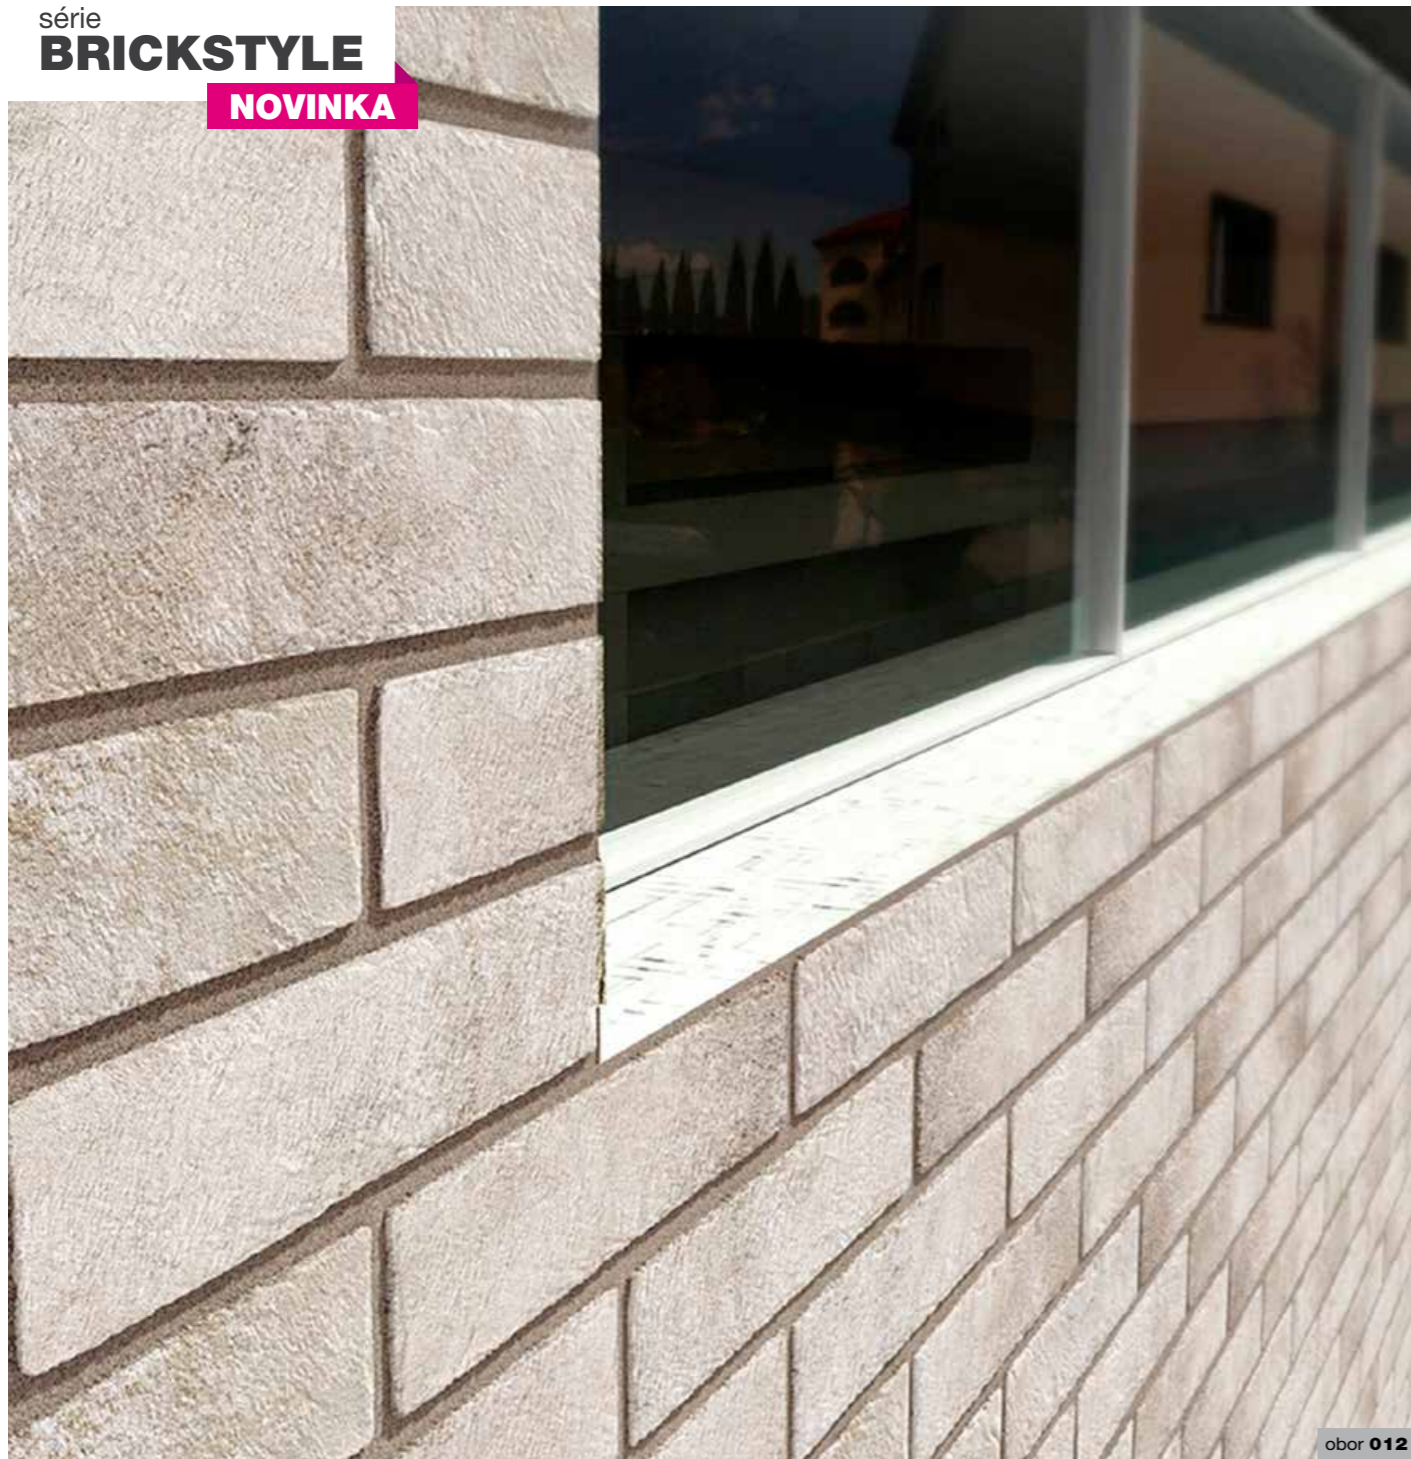

obor 012-1

NOVINKA

obor 012

6 × 25

[cm]	[mm]	[lesk/mat]	[m²]	[kg]	[m²]
6 × 25	10,0	mat	0,48	22,42	48,00

Bricks je série, kterou můžete použít jak do interiéru, tak i do exteriéru, dobře se bude vyjímat např. na venkovních zídkách, nebo na krbu.