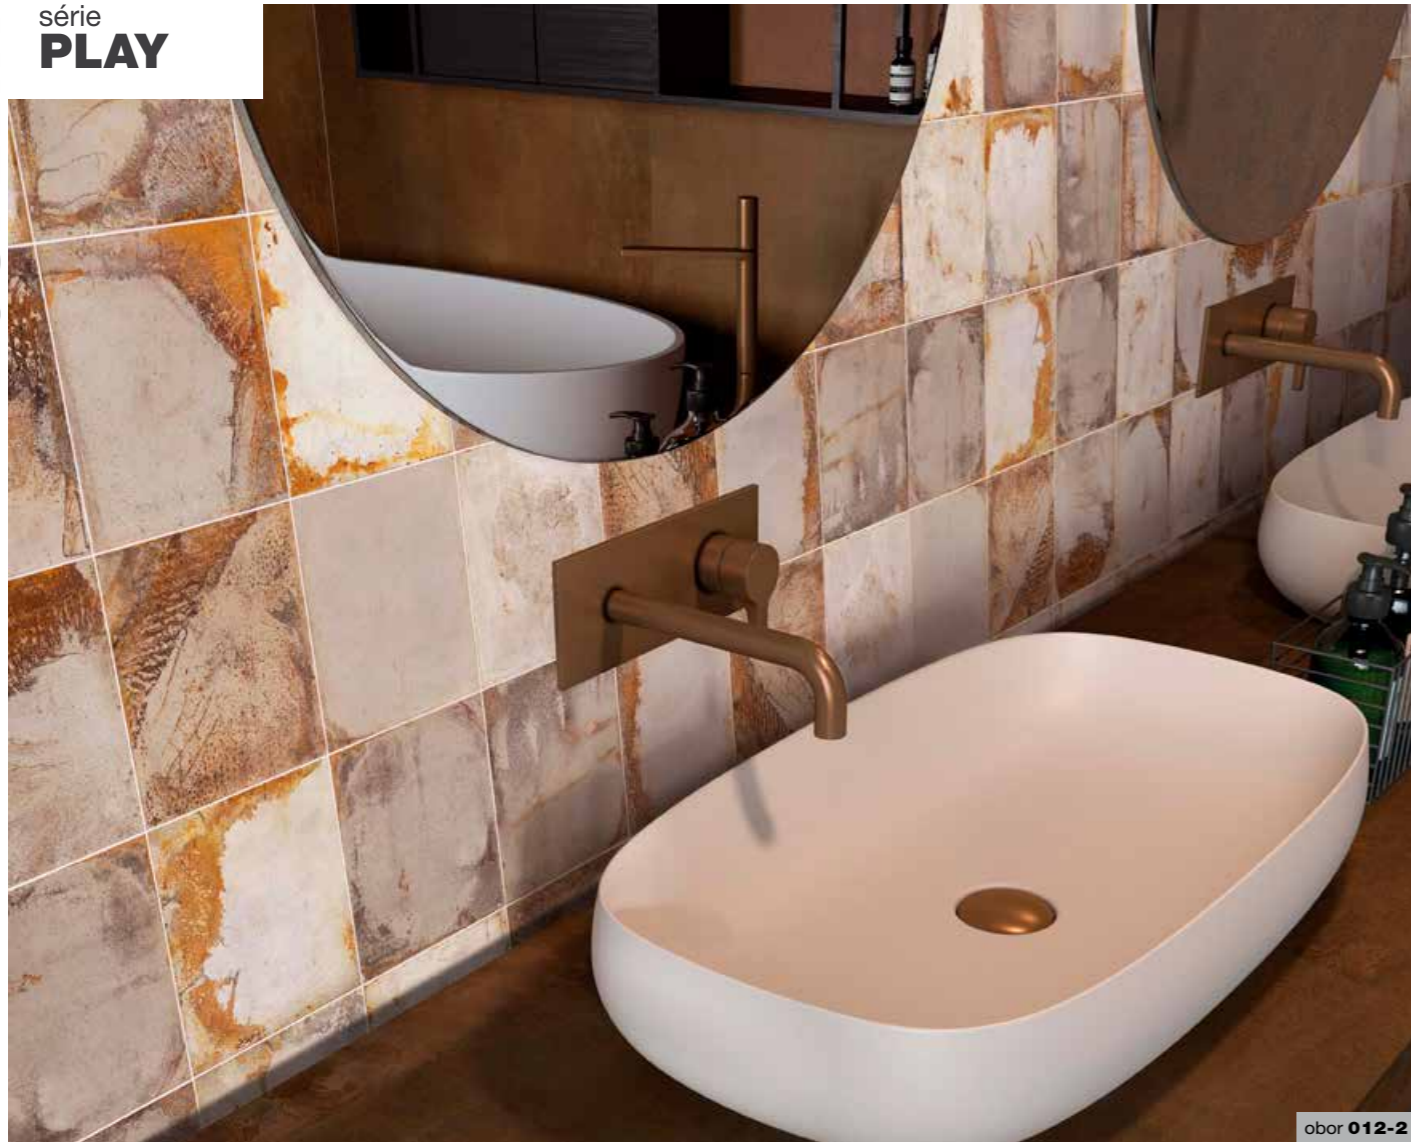

20 x 20

[cm]	[mm]	[lesk/mat]	[m²]	[kg]	[m²]
20x20	8,5	mat	1,04	19	56,16

Play - série je inspirovaná tradičními cementovými a majolikovými vzory. Vytvoří výrazný prvek v jakémkoliv prostoru.

Náhodný mix barevných odstínů v balení