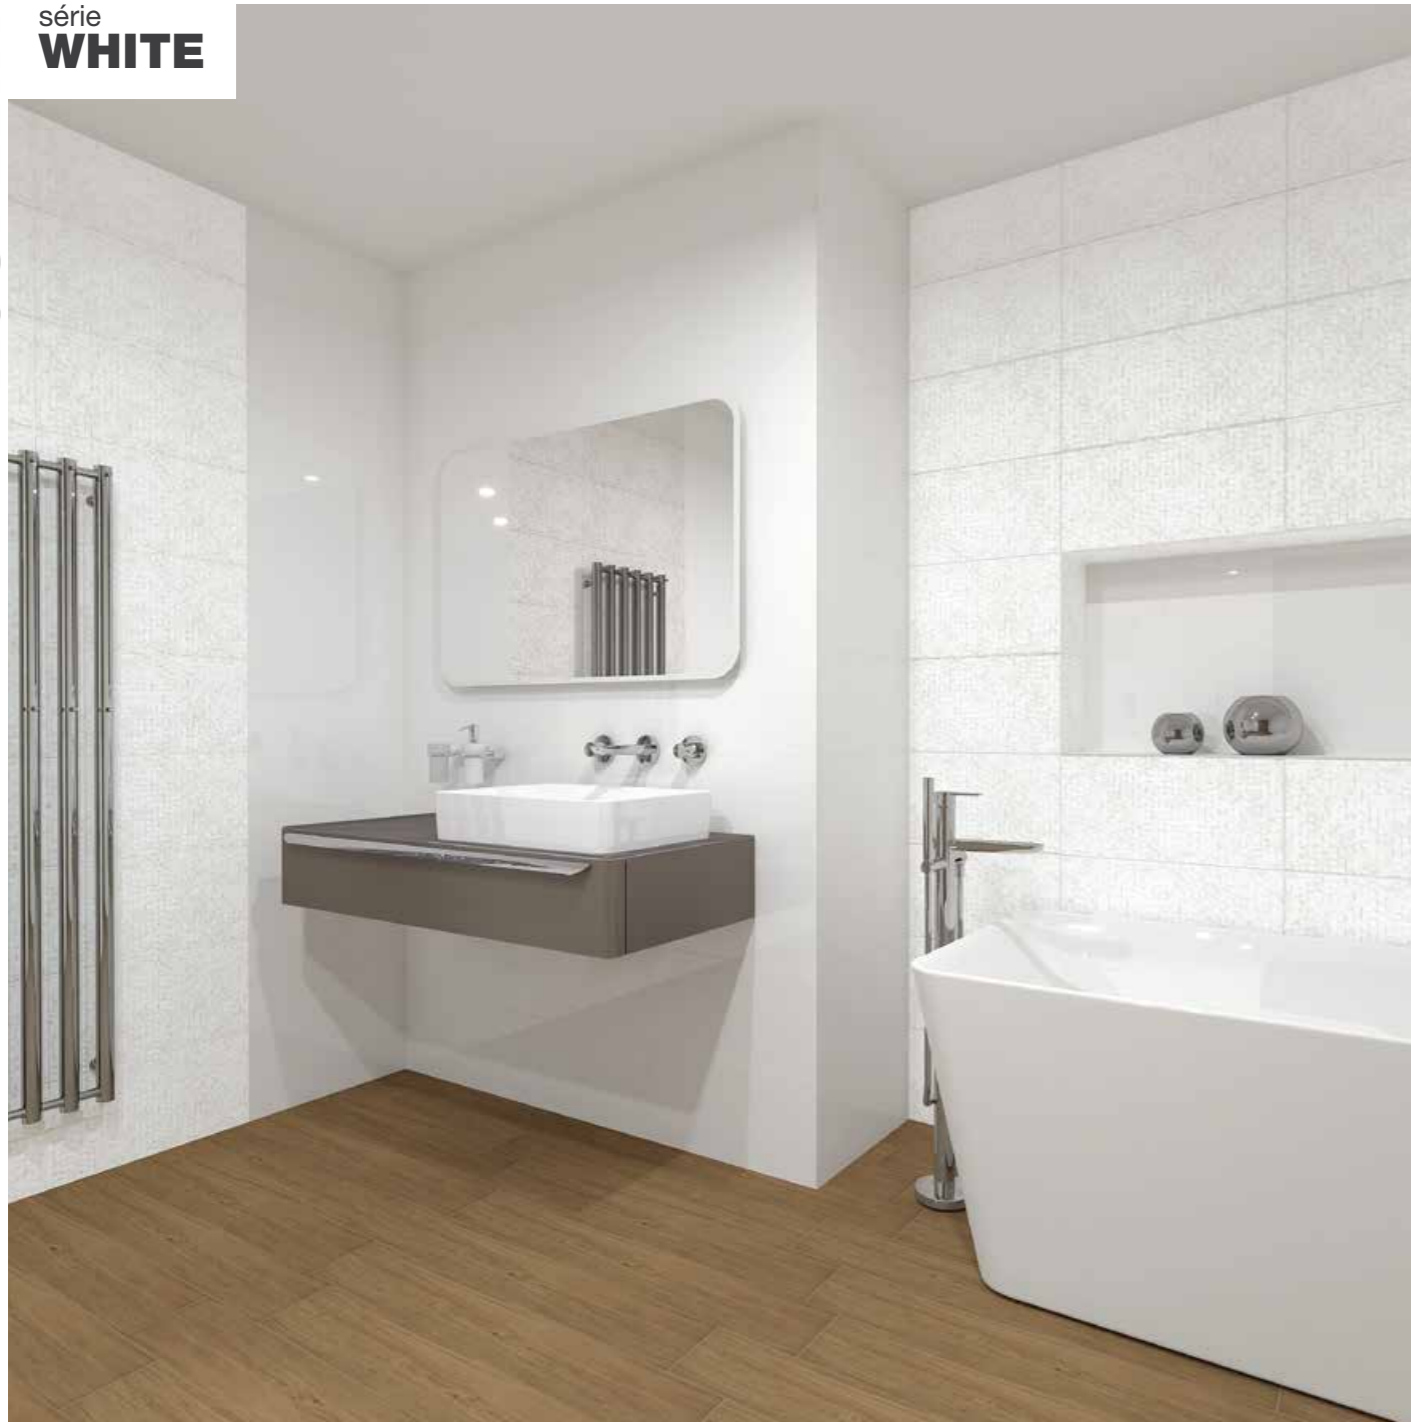

**STN-ANDROS.25-50** 25 x 50 375,-/m²

**STN-BLAN-L-25-75 \*\*** 25 x 75 499,-/m²

**KS.81048 HNĚDÁ \*\*** 1,5 x 75 149,-/ks

**STN-BLANC-WAVES-75 \*\*** 25 x 75 499,-/m²

**KS.71091 TARIMA ROBLE** 20,5 x 61,5 485,-/m²