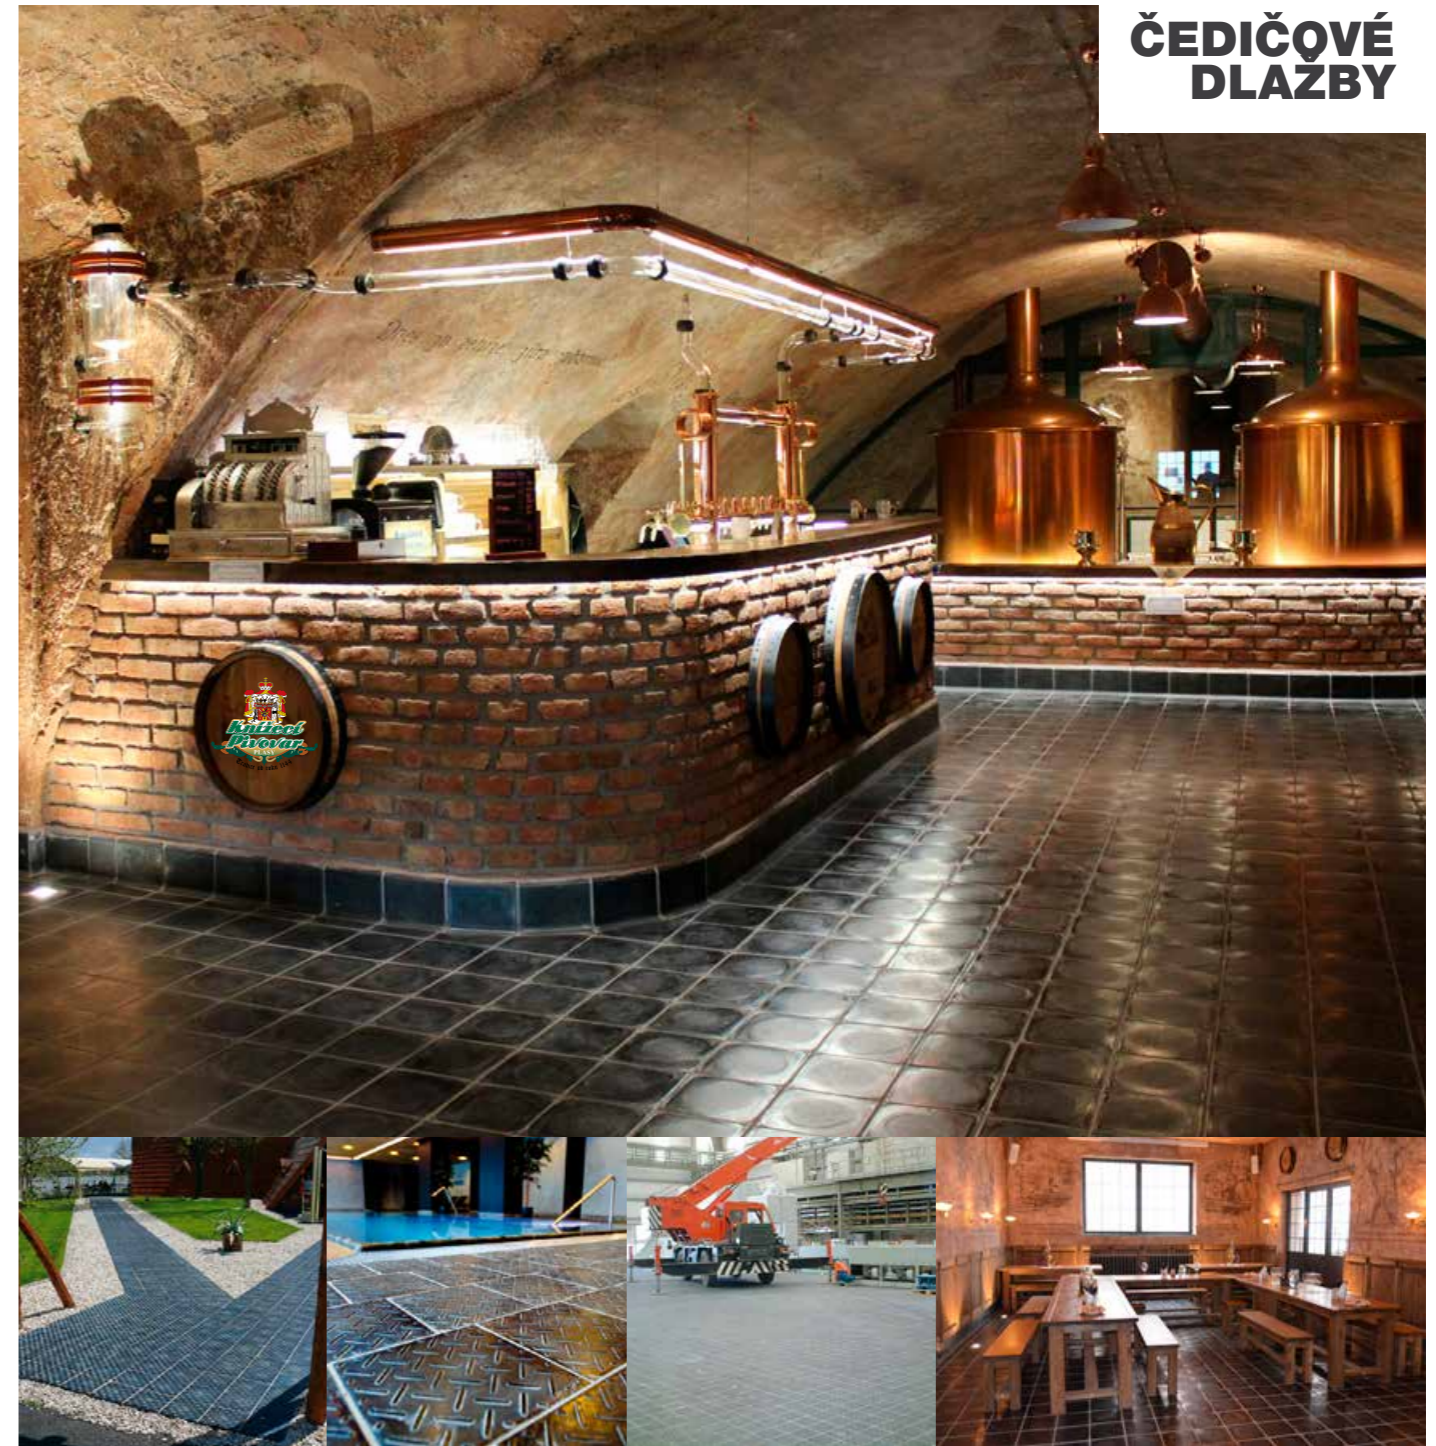

ČEDIČOVÉ DLAŽBY

V našem sortimentu naleznete také čedičové dlažby Eutit. V podstatě se jedná o tavený čedič v různých designech a površích. Technologicky jde o dokonalý produkt, který je mrazuvzdorný a lze ho díky technickým vlastnostem použít absolutně kdekoli, tzn. i při těch nejvyšších zatíženích, jako jsou výrobní provozy, veřejné komerční plochy apod.