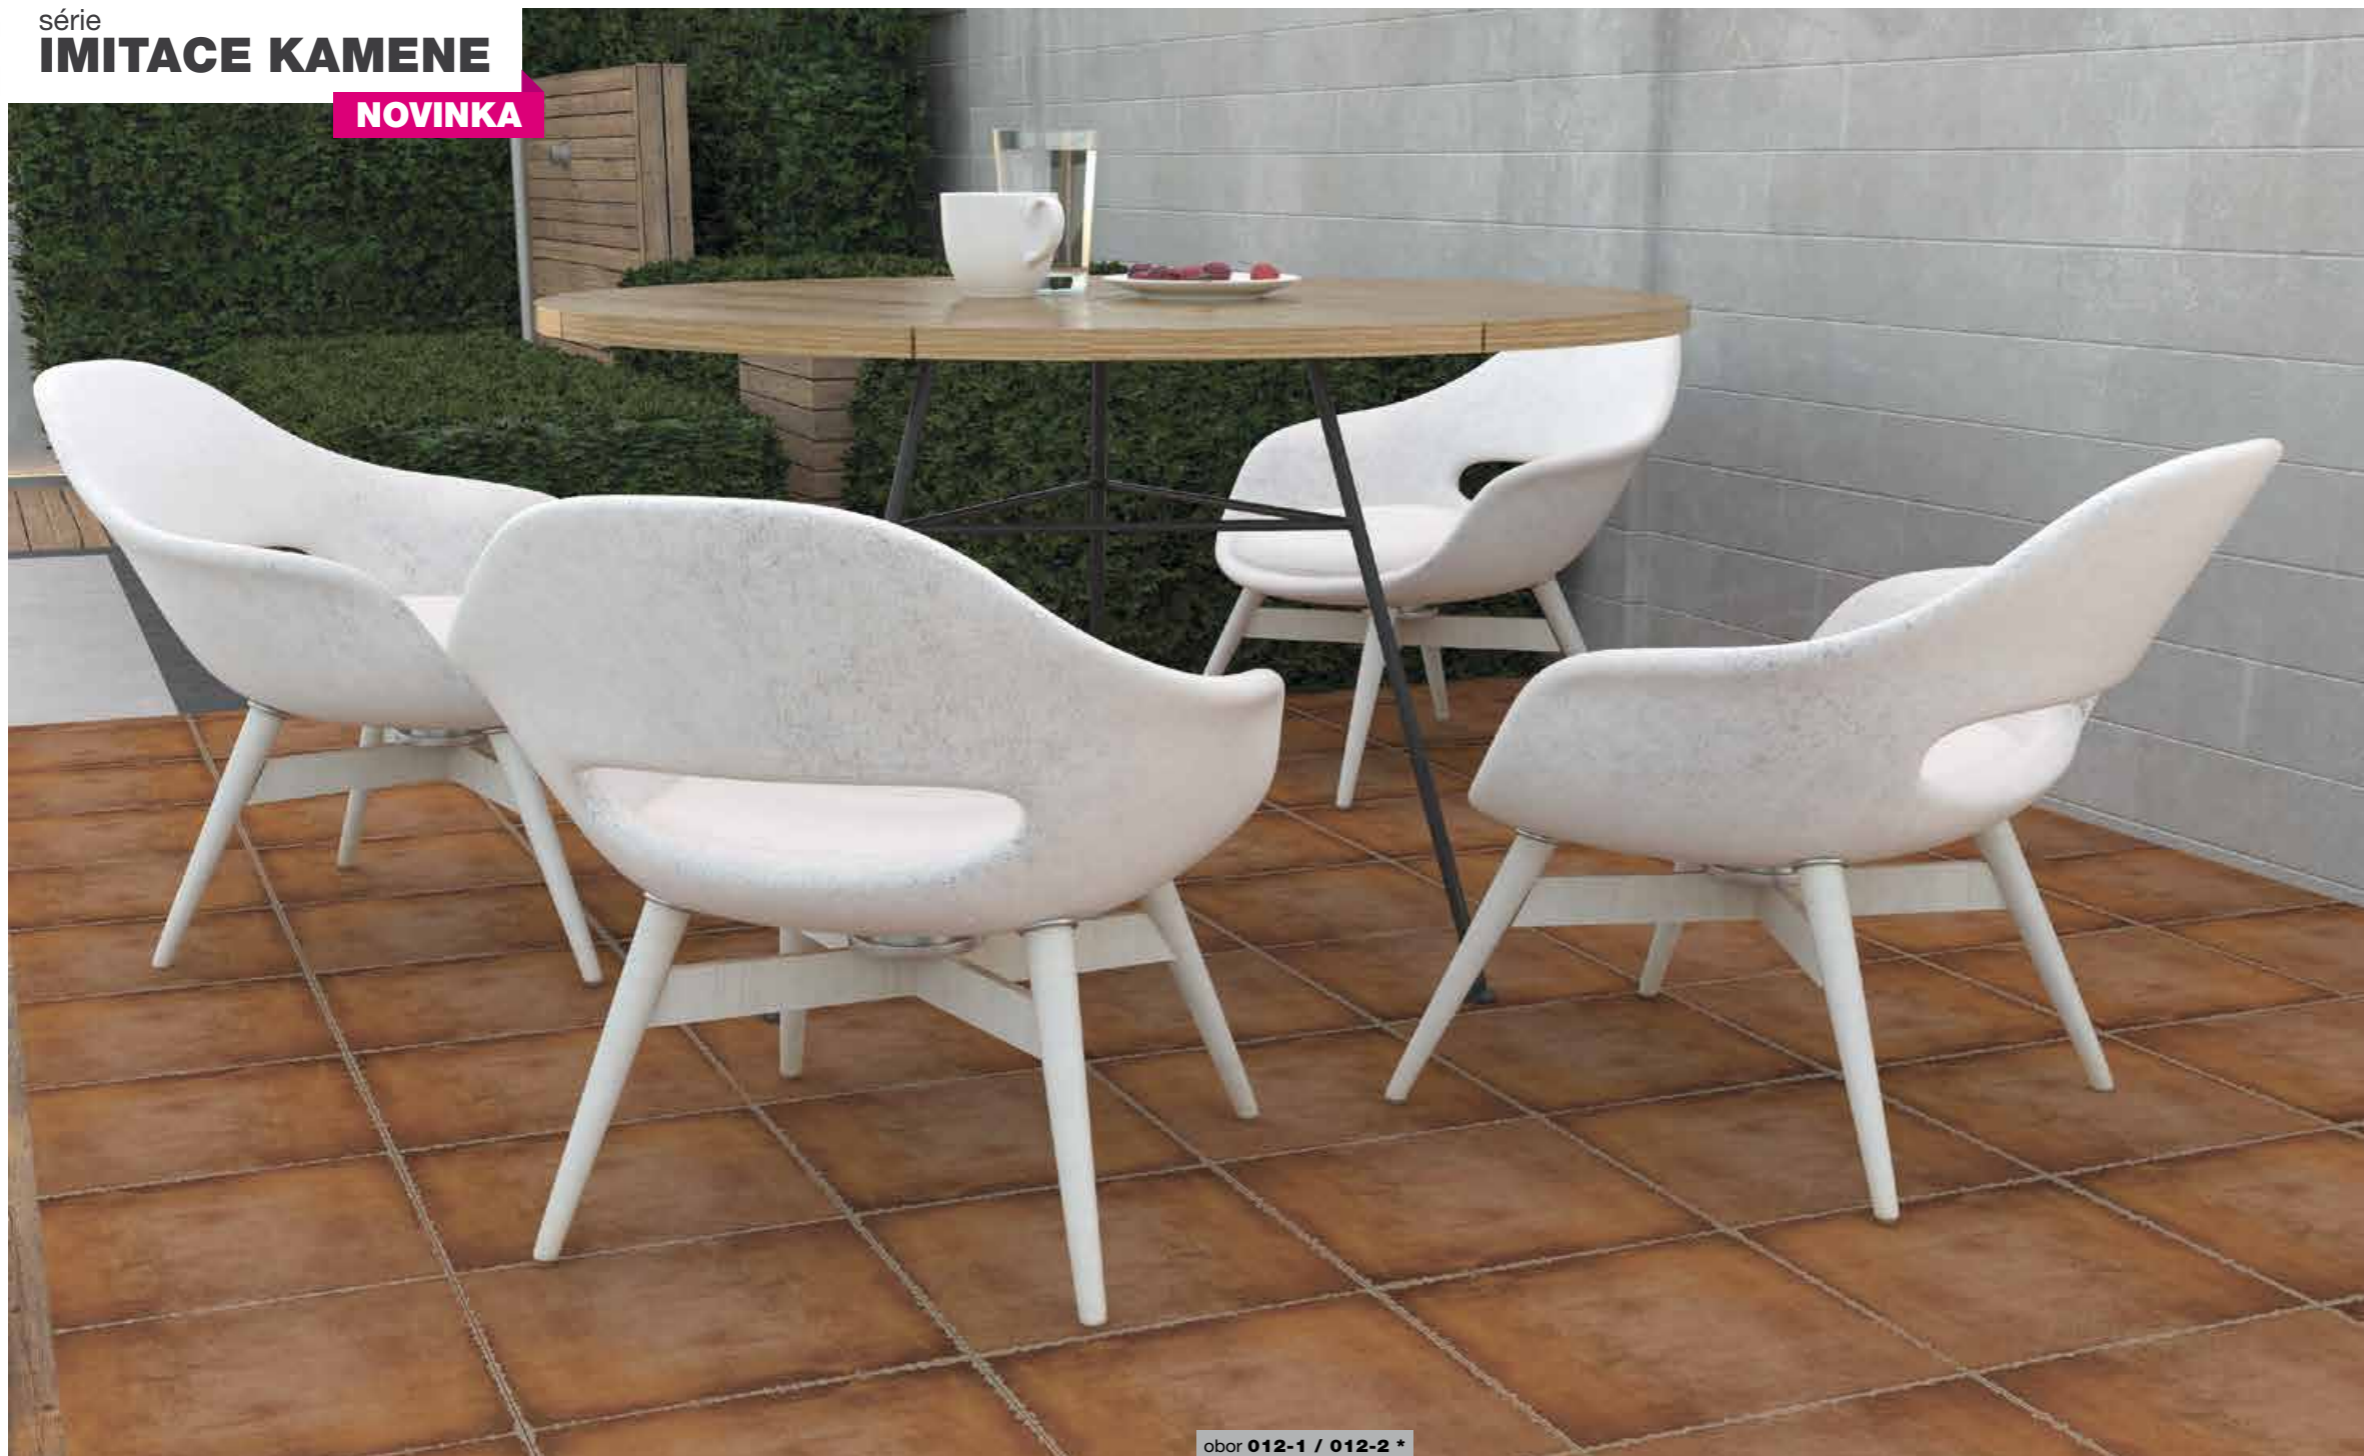

obor 012-1 / 012-2 \*

33,3 × 33,3

33,3 × 33,3	8,5	lesk/mat	1,55	26,38	68,20

Tyto jednotlivé dlažby jsou vhodné hlavně pro venkovní použití, jak na terasy, tak chodníky. Terranova je pak vhodná i do interiéru.