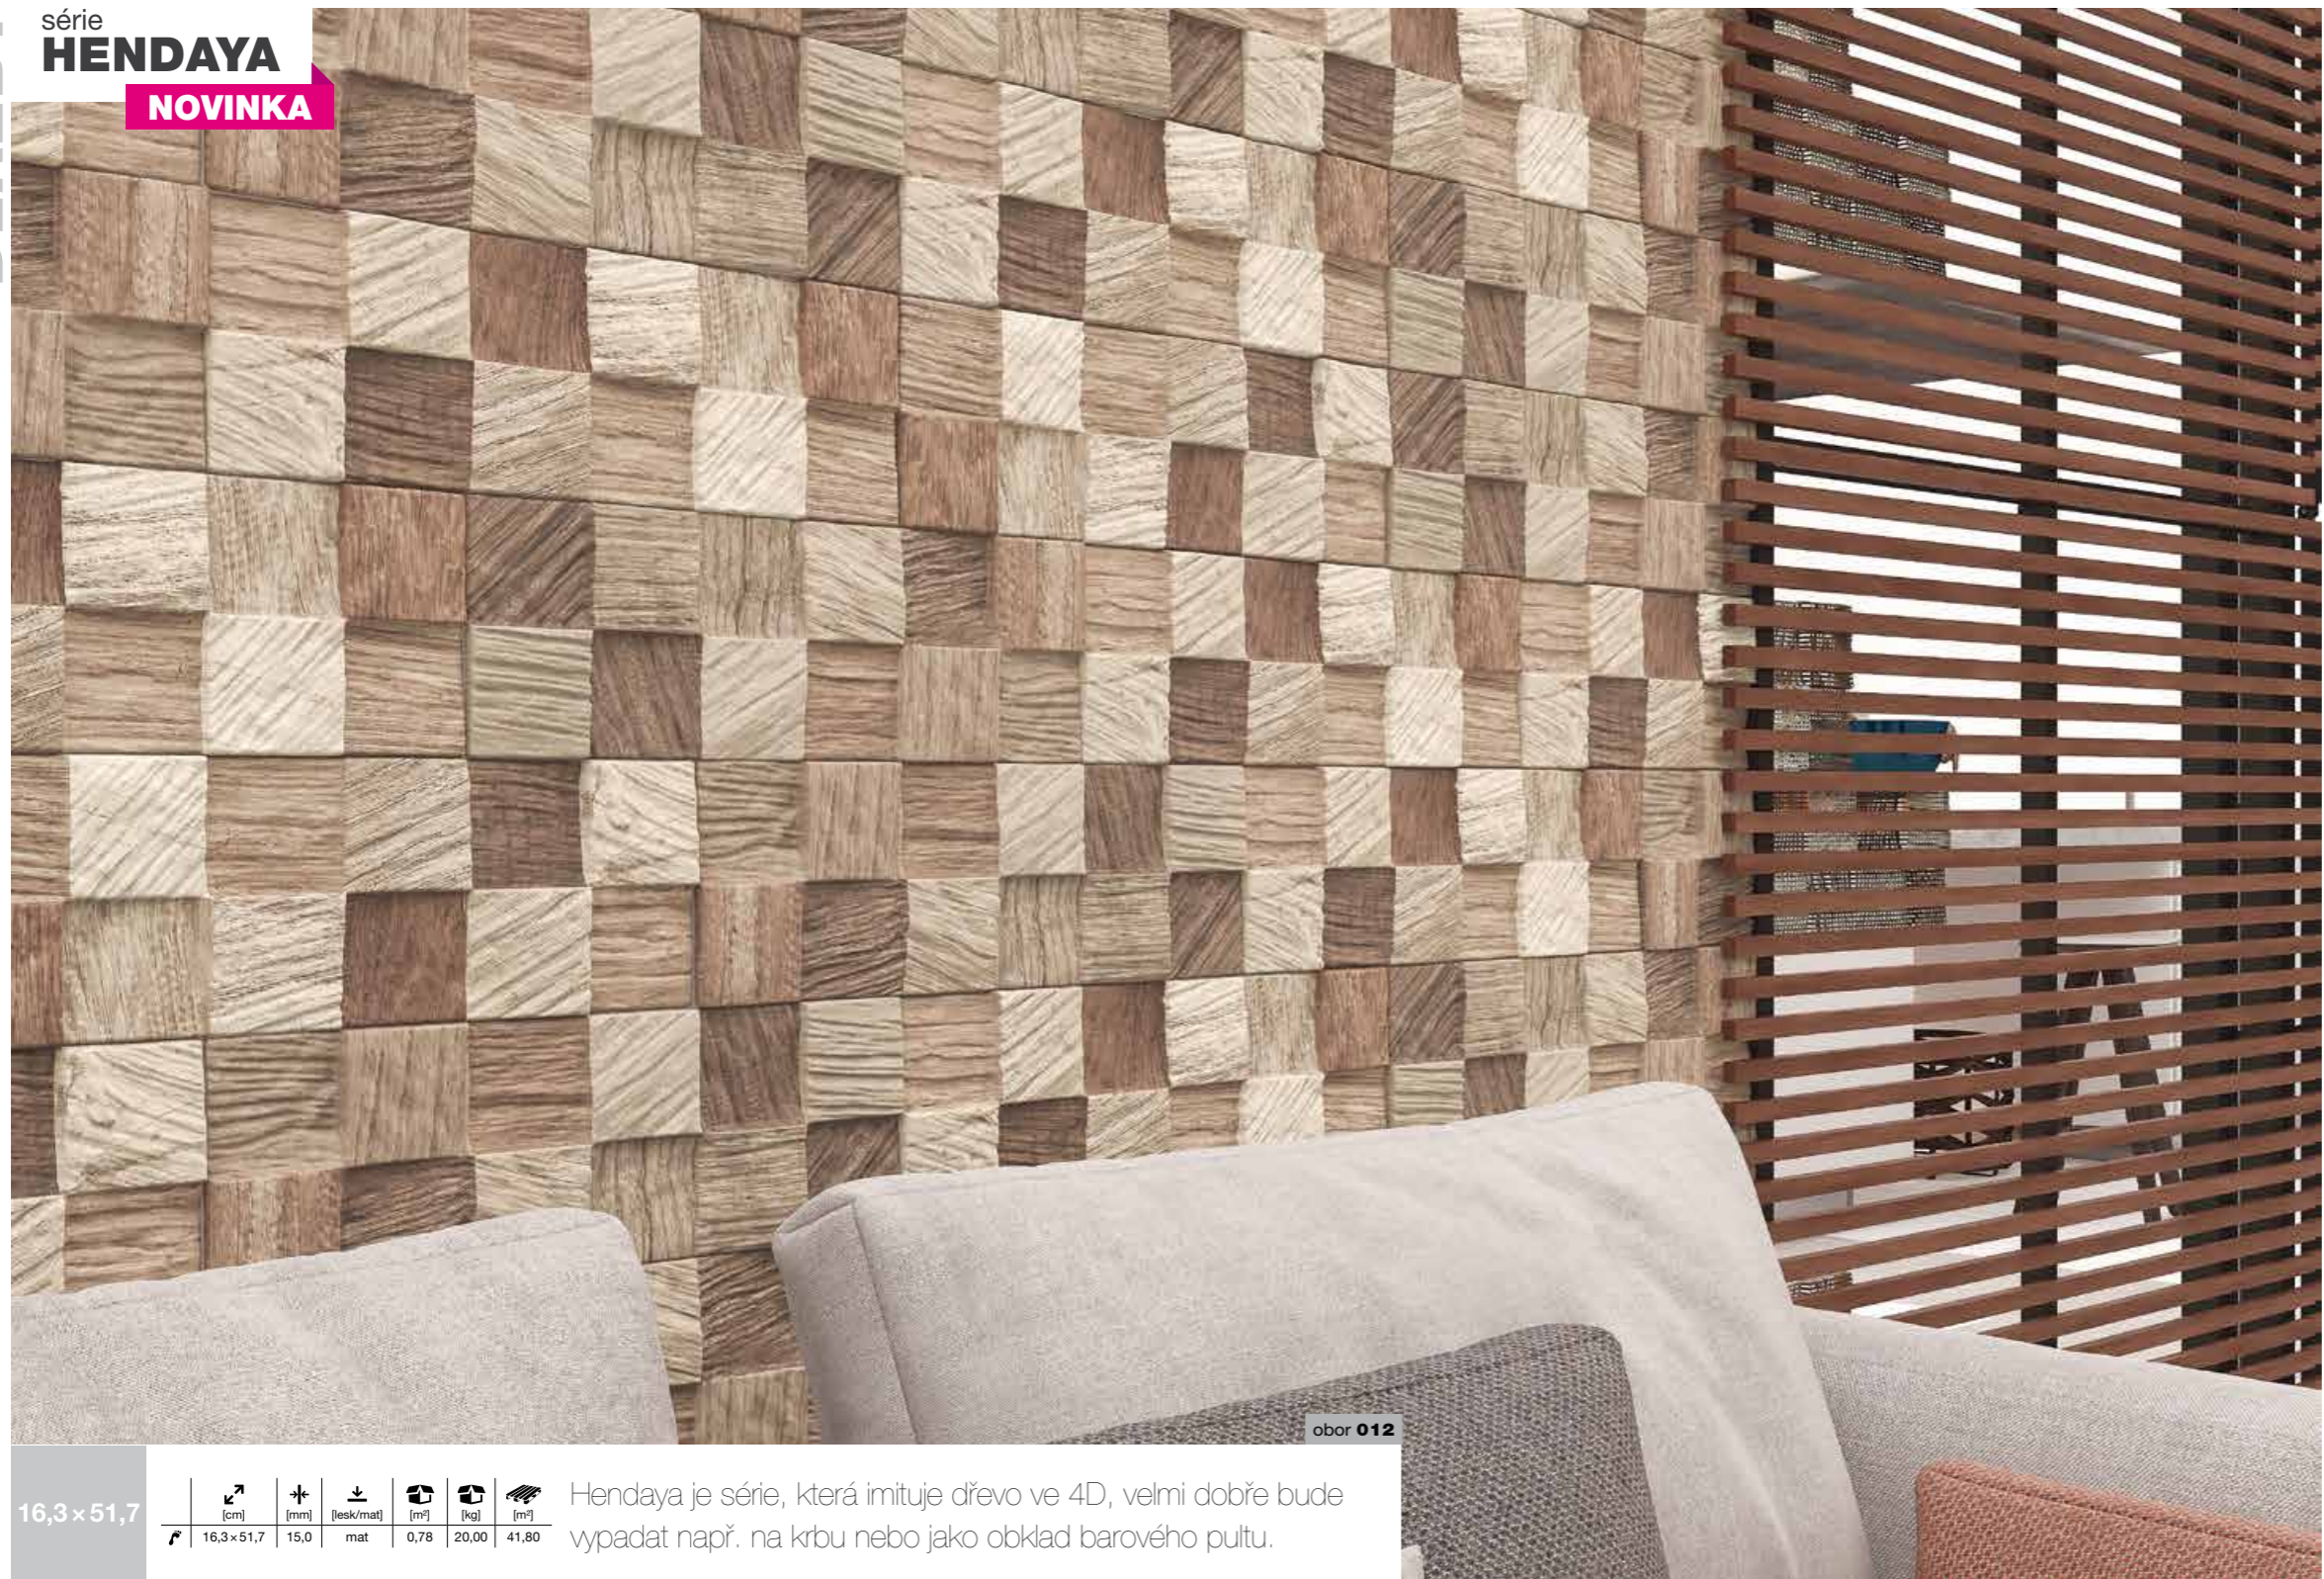

obor 012

16,3×51,7

[cm]	[mm]	[lesk/mat]	[m²]	[kg]	[m²]
16,3×51,7	15,0	mat	0,78	20,00	41,80

Hendaya je série, která imituje dřevo ve 4D, velmi dobře bude vypadat např. na krbu nebo jako obklad barového pultu.

ZPŮSOB POKLÁDKY