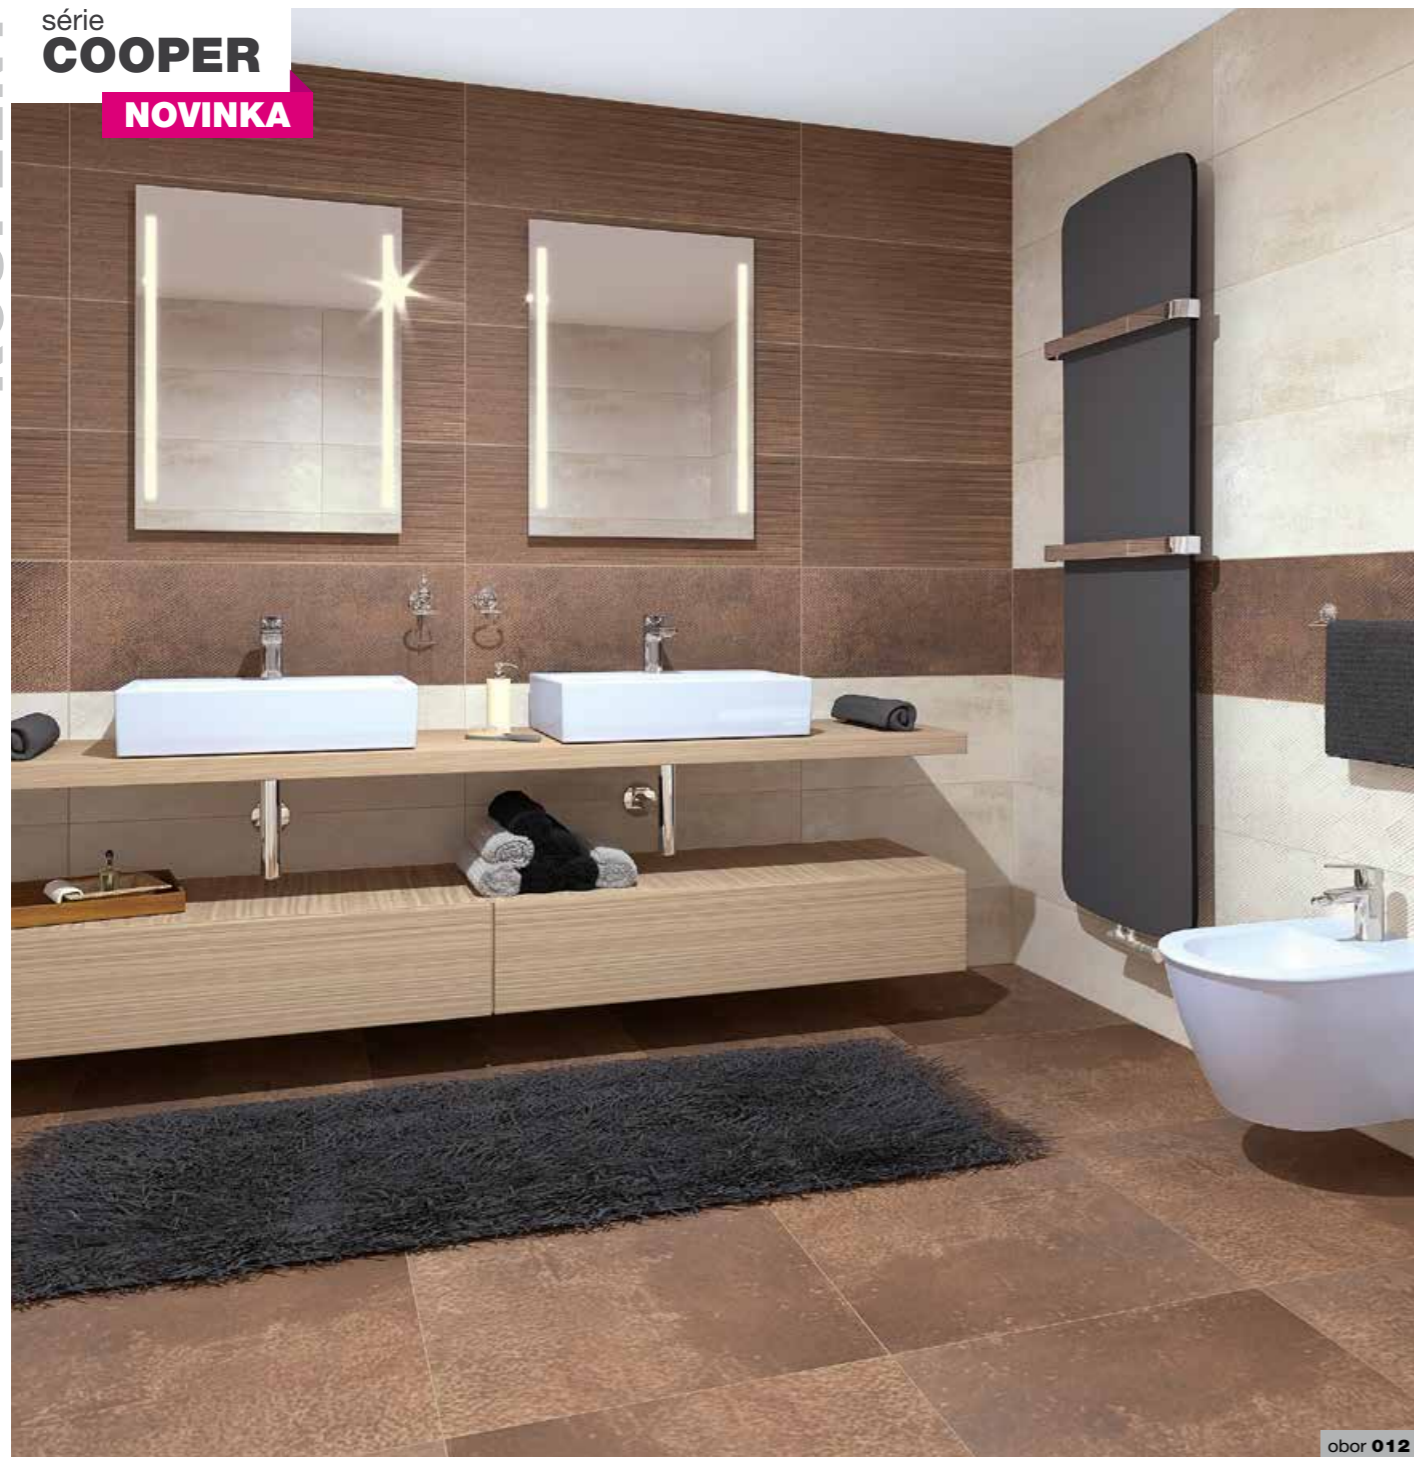

obor 012

30 x 90
60 x 60

	[cm]	[mm]	[lesk/mat]	[m²]	[kg]	[m²]
	30 x 90	10	mat	1,08	18,75	69,12
	60 x 60	10	mat	1,44	30,2	43,2

Velkoformátová série imitující rezavý plech, doplněna o jemnou dekoraci.