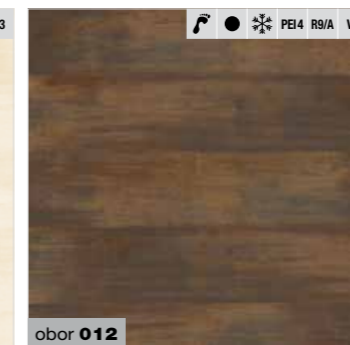

str. 16-17  
499,-/m<sup>2</sup>

PE4 R9/A V3

obor **012**

**IDENTITY**  
LB.DAA44071.1 HNĚDÁ 45×45

str. 16-17  
499,-/m<sup>2</sup>

PE3 V3

obor **012-2**

**GLAM**  
KJ.GLAM-BR45 BROWN 45×45