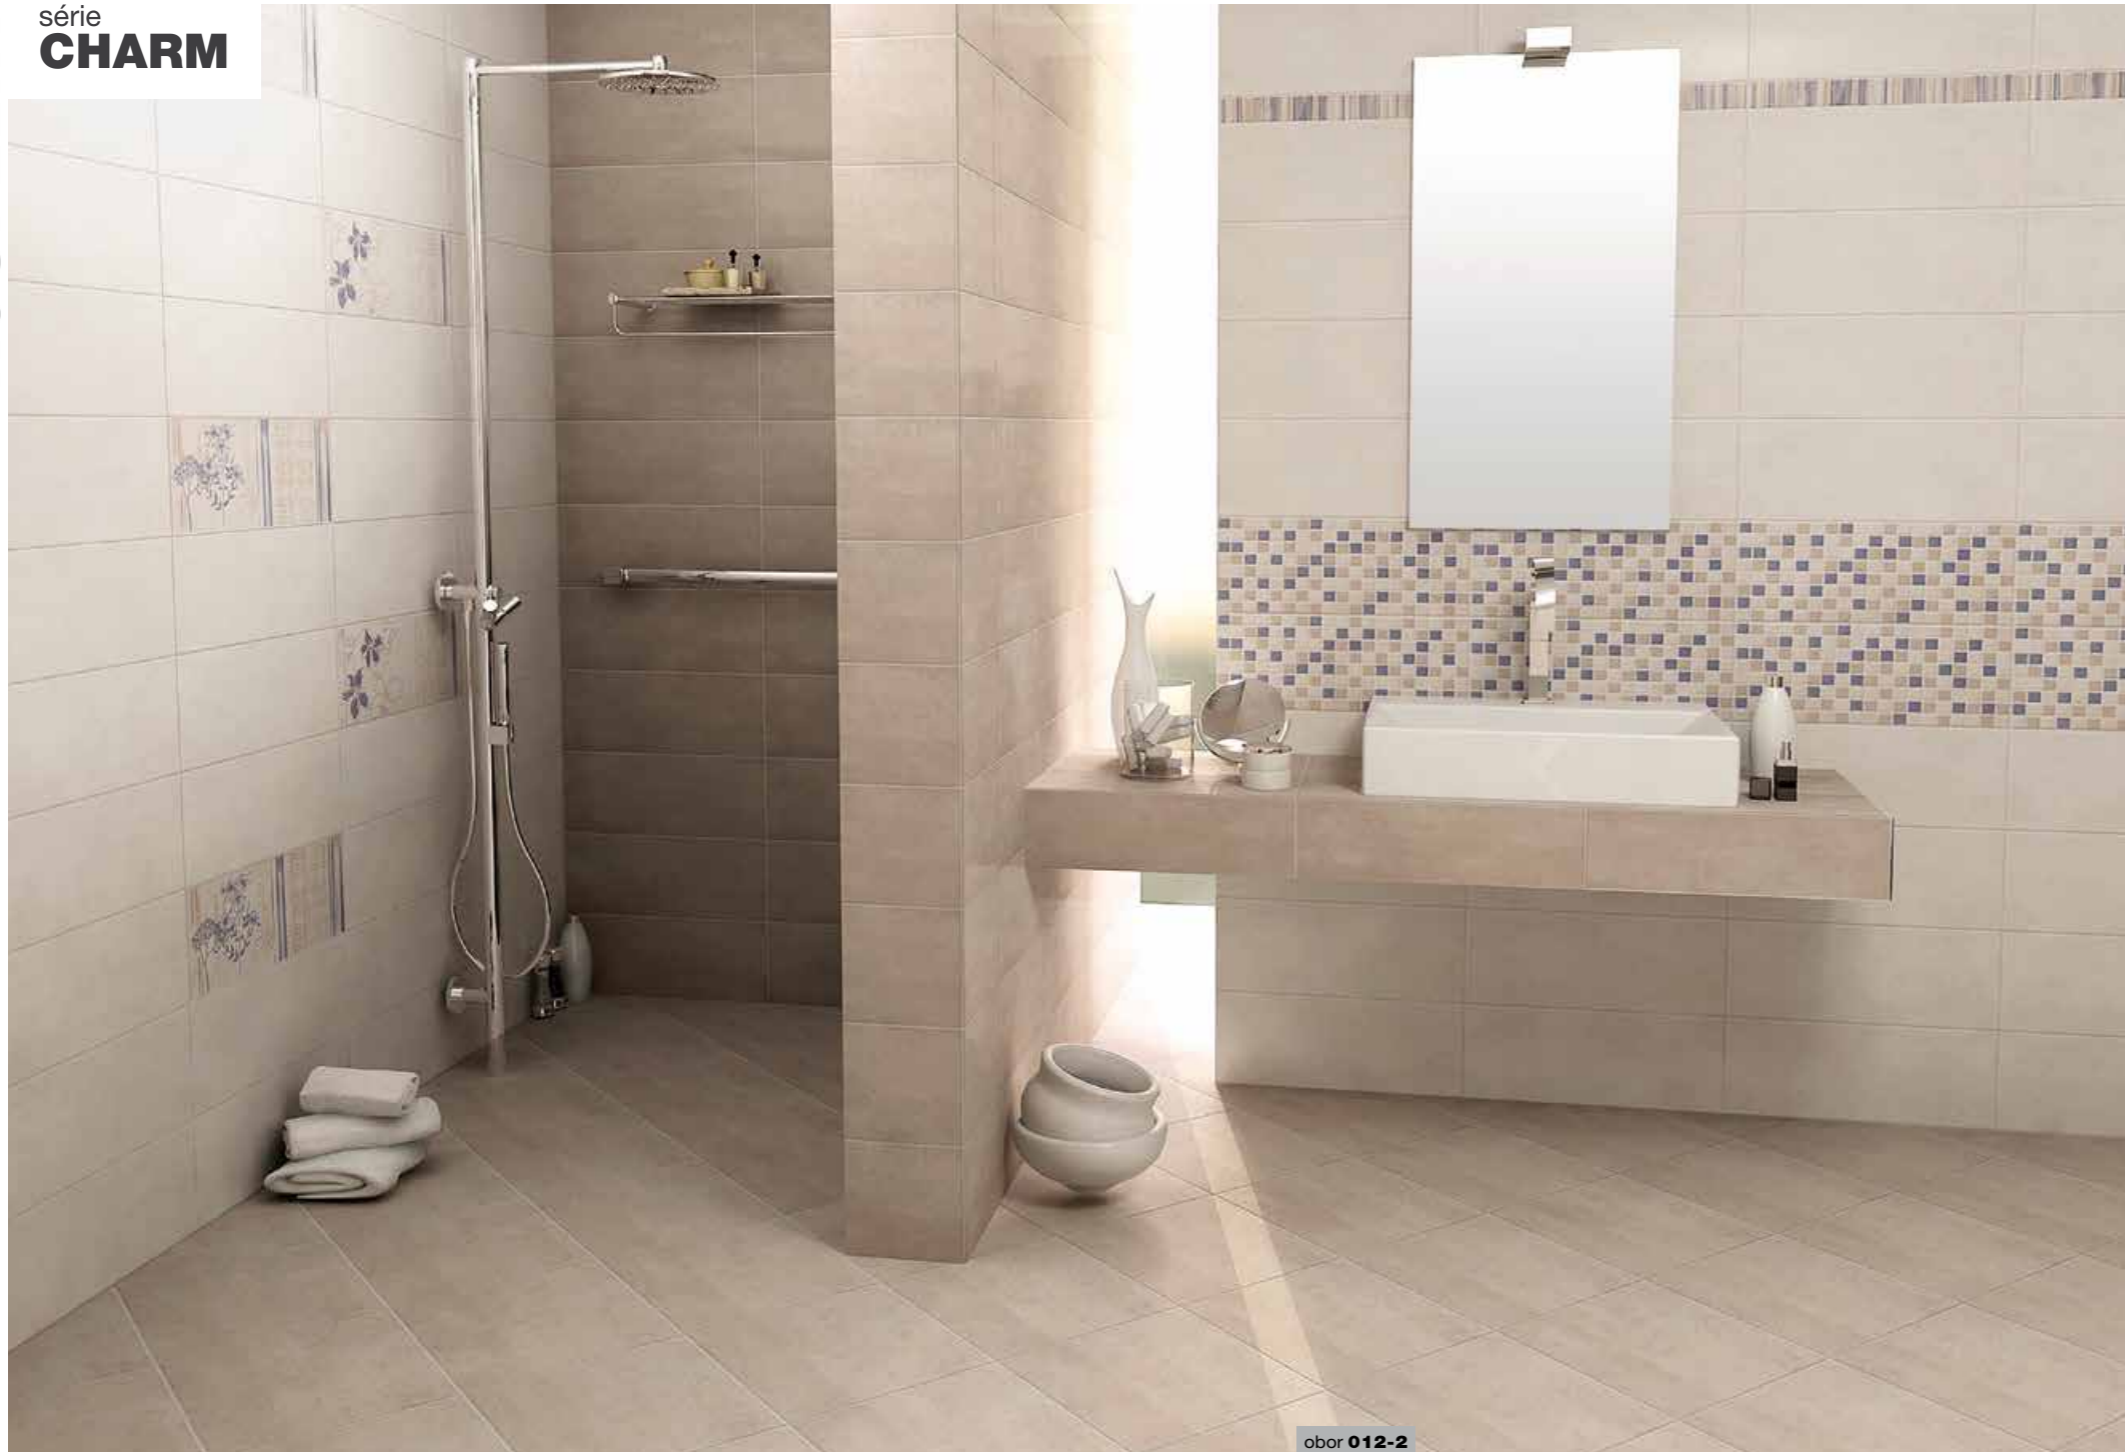

obor 012-2

20 x 50
33,3 x 33,3

	[cm]	[mm]	[lesk/mat]	[m²]	[kg]	[m²]
	20 x 50	8,4	lesk	1,80	26,80	79,20
	33,3 x 33,3	8,0	mat	1,33	22,20	95,76

Univerzální série, která splňuje požadavky náročného zákazníka. Nabízí jak moderní styl dekorace formou mozaiky, tak i elegantní provedení s květinovými dekory. Je vhodná do koupelny i kuchyně.