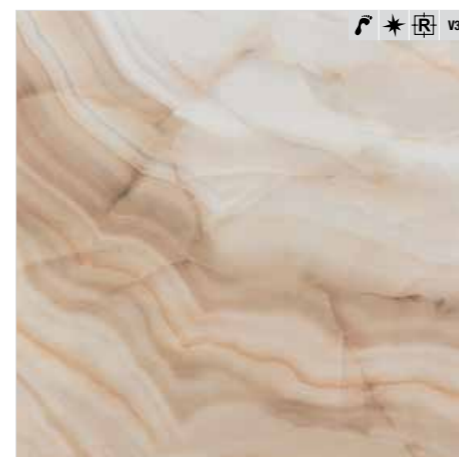

ECO.ROD-AMB60 AMBRA 60×60 (LEŠTĚNÁ) 899,-/m²