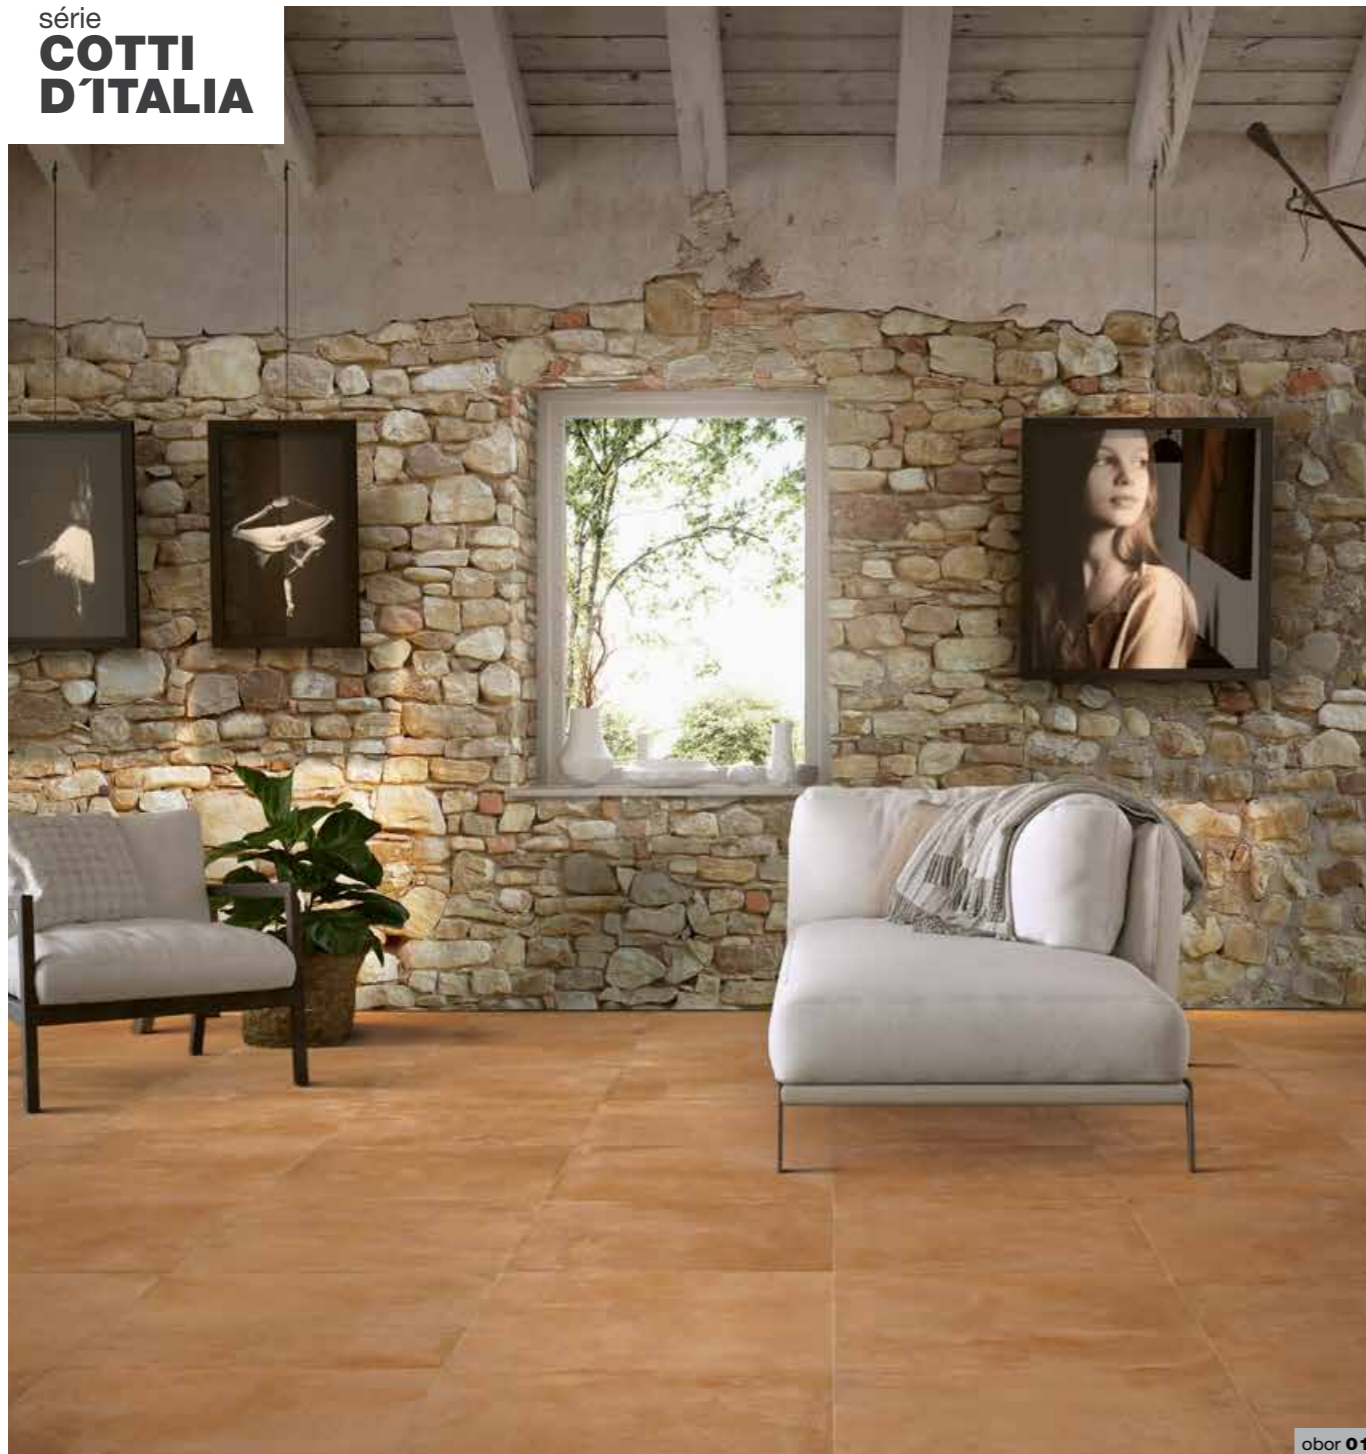

obor 012-2

	[cm]	[mm]	[lesk/mat]	[m²]	[kg]	[m²]
60 × 60	30 × 30	9,0	mat	1,26	23,56	50,40
30 × 30	60 × 60	9,0	mat	1,08	22,11	43,20
15 × 15	15 × 15	9,0	mat	0,90	16,83	57,60
21 × 18,2	21 × 18,2	9,5	mat	0,46	9,53	45,85

Série, která přináší zpět tradiční italskou dlažbu typu terracotta. Formáty mohou být kombinovány mezi sebou.