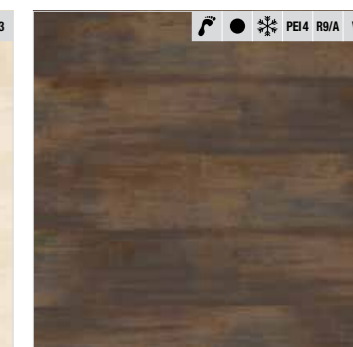

LB.DAA44071.1 HNĚDÁ 45x45 499,-/m²