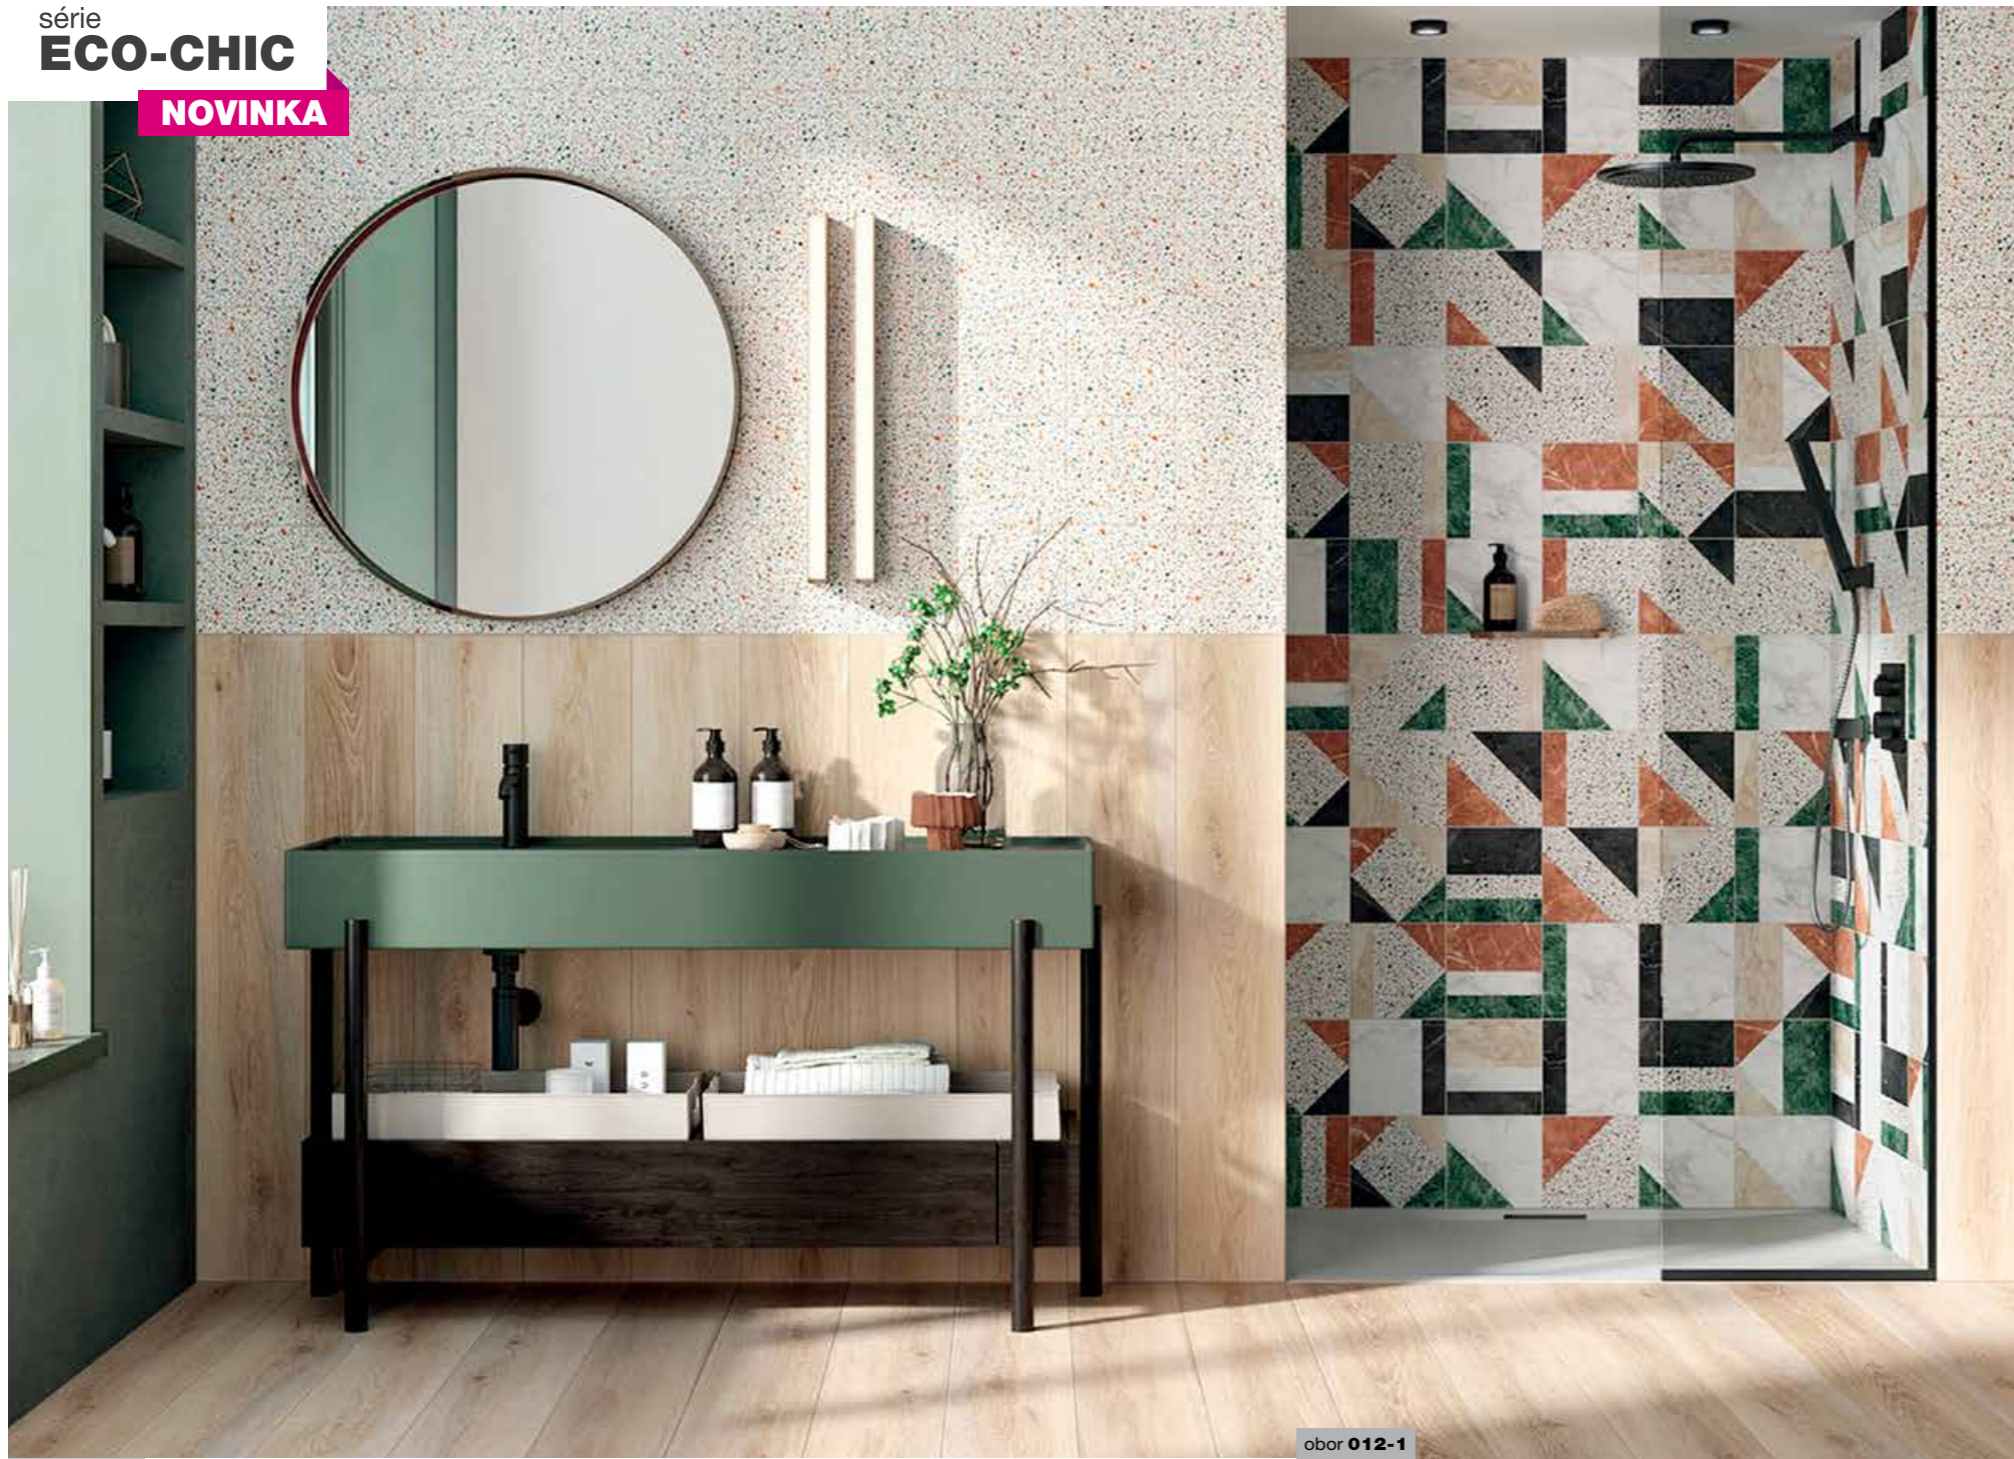

KS.81252 WENGE 23 x 120

649,-/m<sup>2</sup>

23 x 120

[cm]	[mm]	[lesk/mat]	[m <sup>2</sup> ]	[kg]	[m <sup>2</sup> ]
23x120	9,7	mat	1,118	21,94	60,372

Vertige je série s velmi silným designem, který dobře vykresluje strukturu dřeva. Hodí se k méně výrazným obkladům.