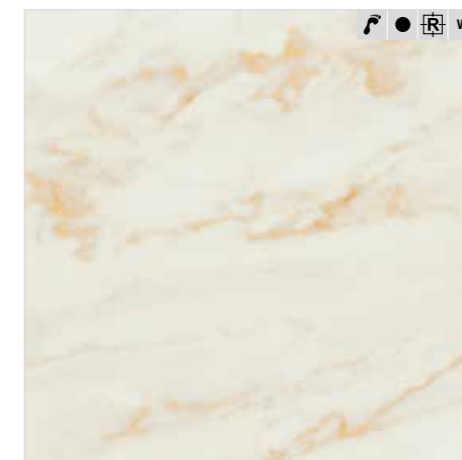

M.M4M1 IVORY
60 × 60

999,-/m²