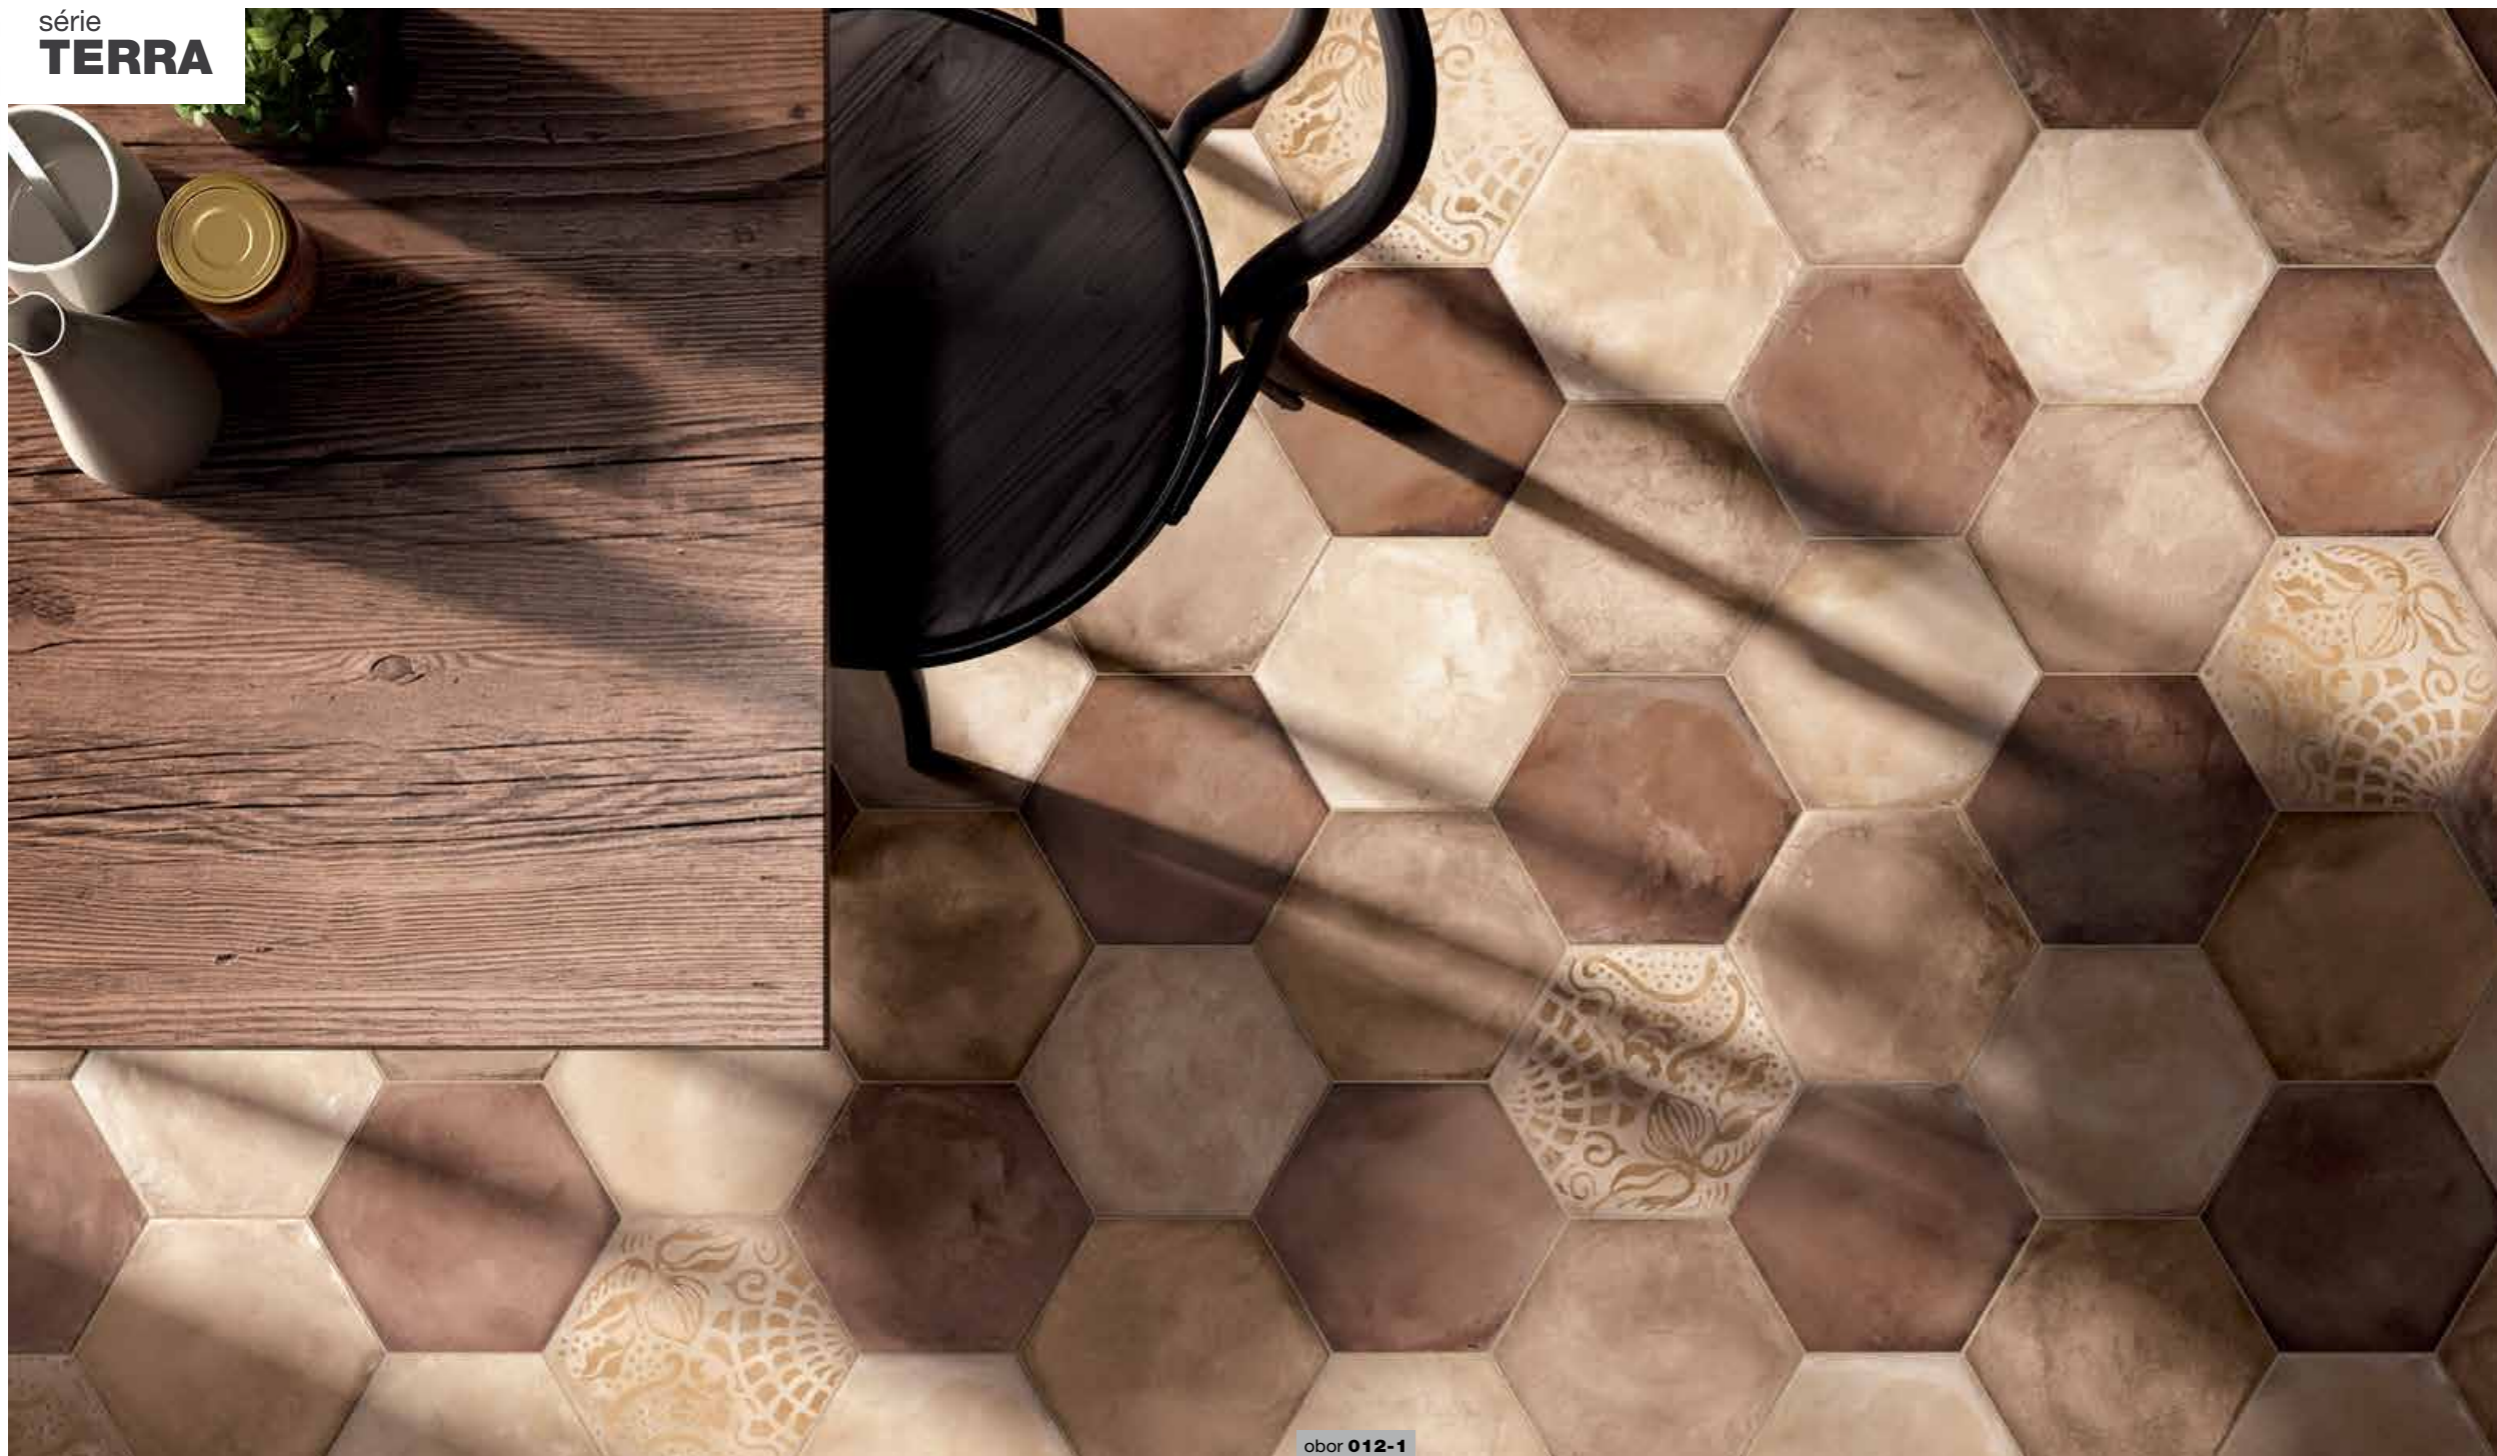

obor 012-1

25 × 21,6

	[cm]	[mm]	[lesk/mat]	[m²]	[kg]	[m²]
	25 × 21,6	9,0	mat	1,18	23,20	42,38

Tato kolekce vystihuje ducha let minulých, krásná hravá 20. léta. Spojuje stopy minulosti s moderně pojatým designem, ukazujícím, že vintage materiály mohou být používány i v dnešní době.

DOPORUČENÁ SPÁRA MIN. 5 mm.