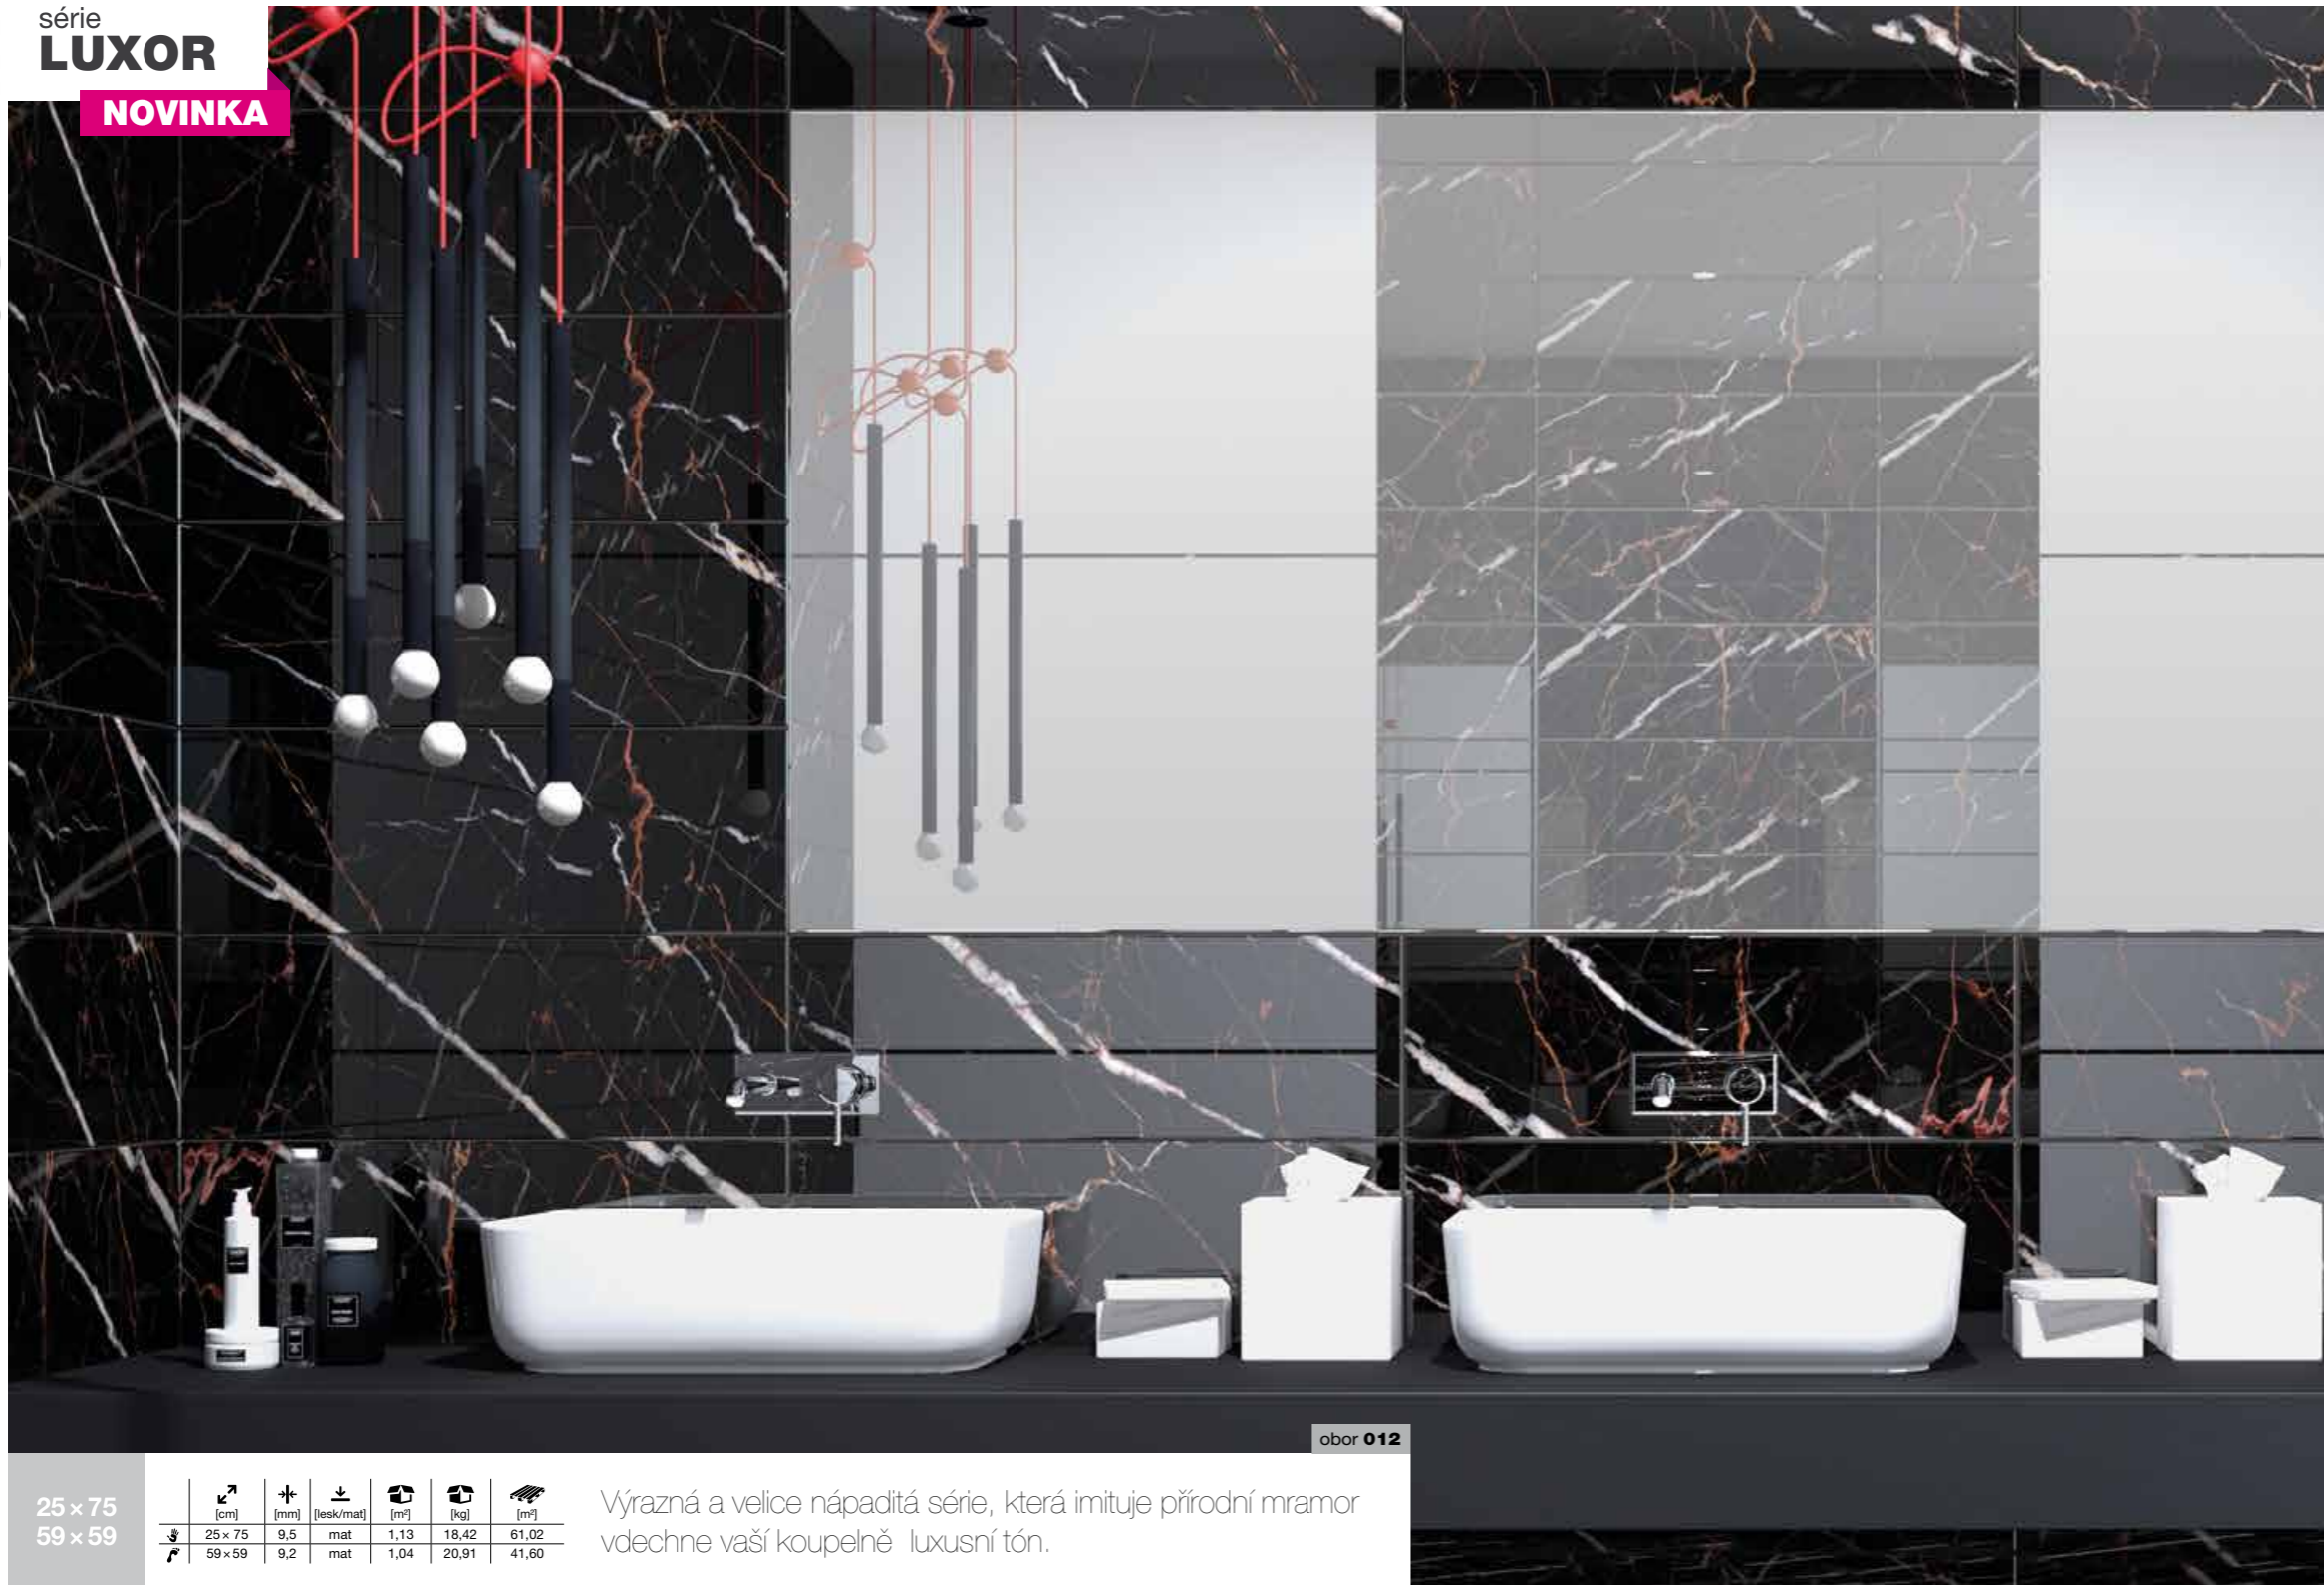

obor **012**

25 x 75
59 x 59

	[cm]	[mm]	[lesk/mat]	[m²]	[kg]	[m²]
	25 x 75	9,5	mat	1,13	18,42	61,02
	59 x 59	9,2	mat	1,04	20,91	41,60

Výrazná a velice nápaditá série, která imituje přírodní mramor vdechne vaši koupelňe luxusní tón.