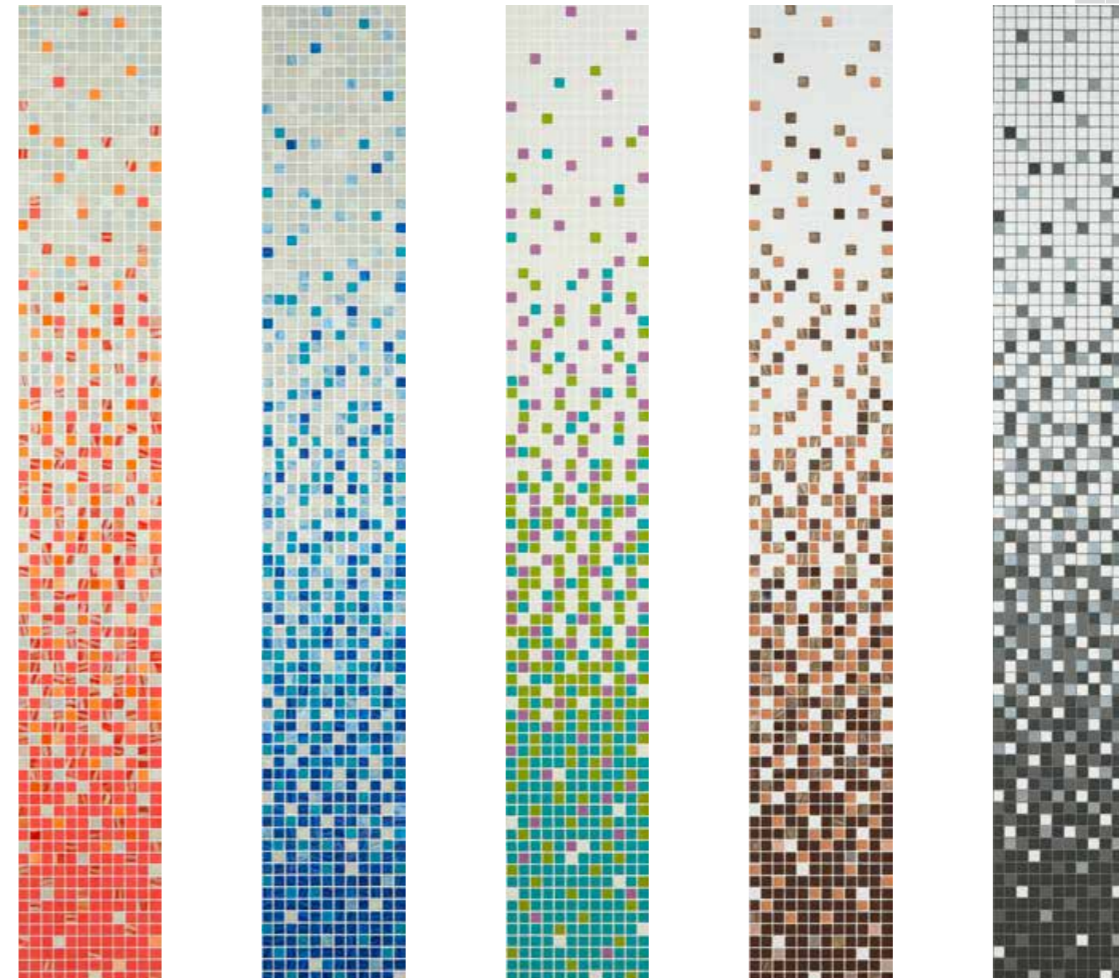

Pro použití do bazénů doporučujeme použít mozaiku s podkladem na papíru!

Variace luxusních modrých mixů skleněných mozaiek s lesklým povrchem, ideální pro saunu či bazén.

SCARLET 710/402/223/923 31,5 x 31,5 339,-/ks	LOIRE 710/750/731/734 31,5 x 31,5 389,-/ks	OH-BABY 103/834/833/832 31,5 x 31,5 199,-/ks	COPPER 950/952/406/906 31,5 x 31,5 339,-/ks	SMOKELUX 909/253/908/903 31,5 x 31,5 319,-/ks