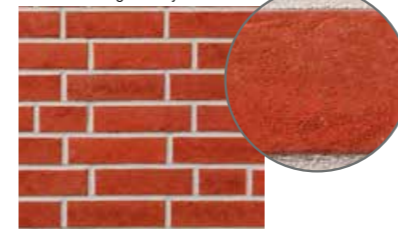

### Zeitlos® neglazovaný obklad

356/7470 - 240 x 71 x 14 mm **1 096,-/m<sup>2</sup>**

\*356/7471 - 240 x 115 x 71 x 11 mm **163,-/ks**