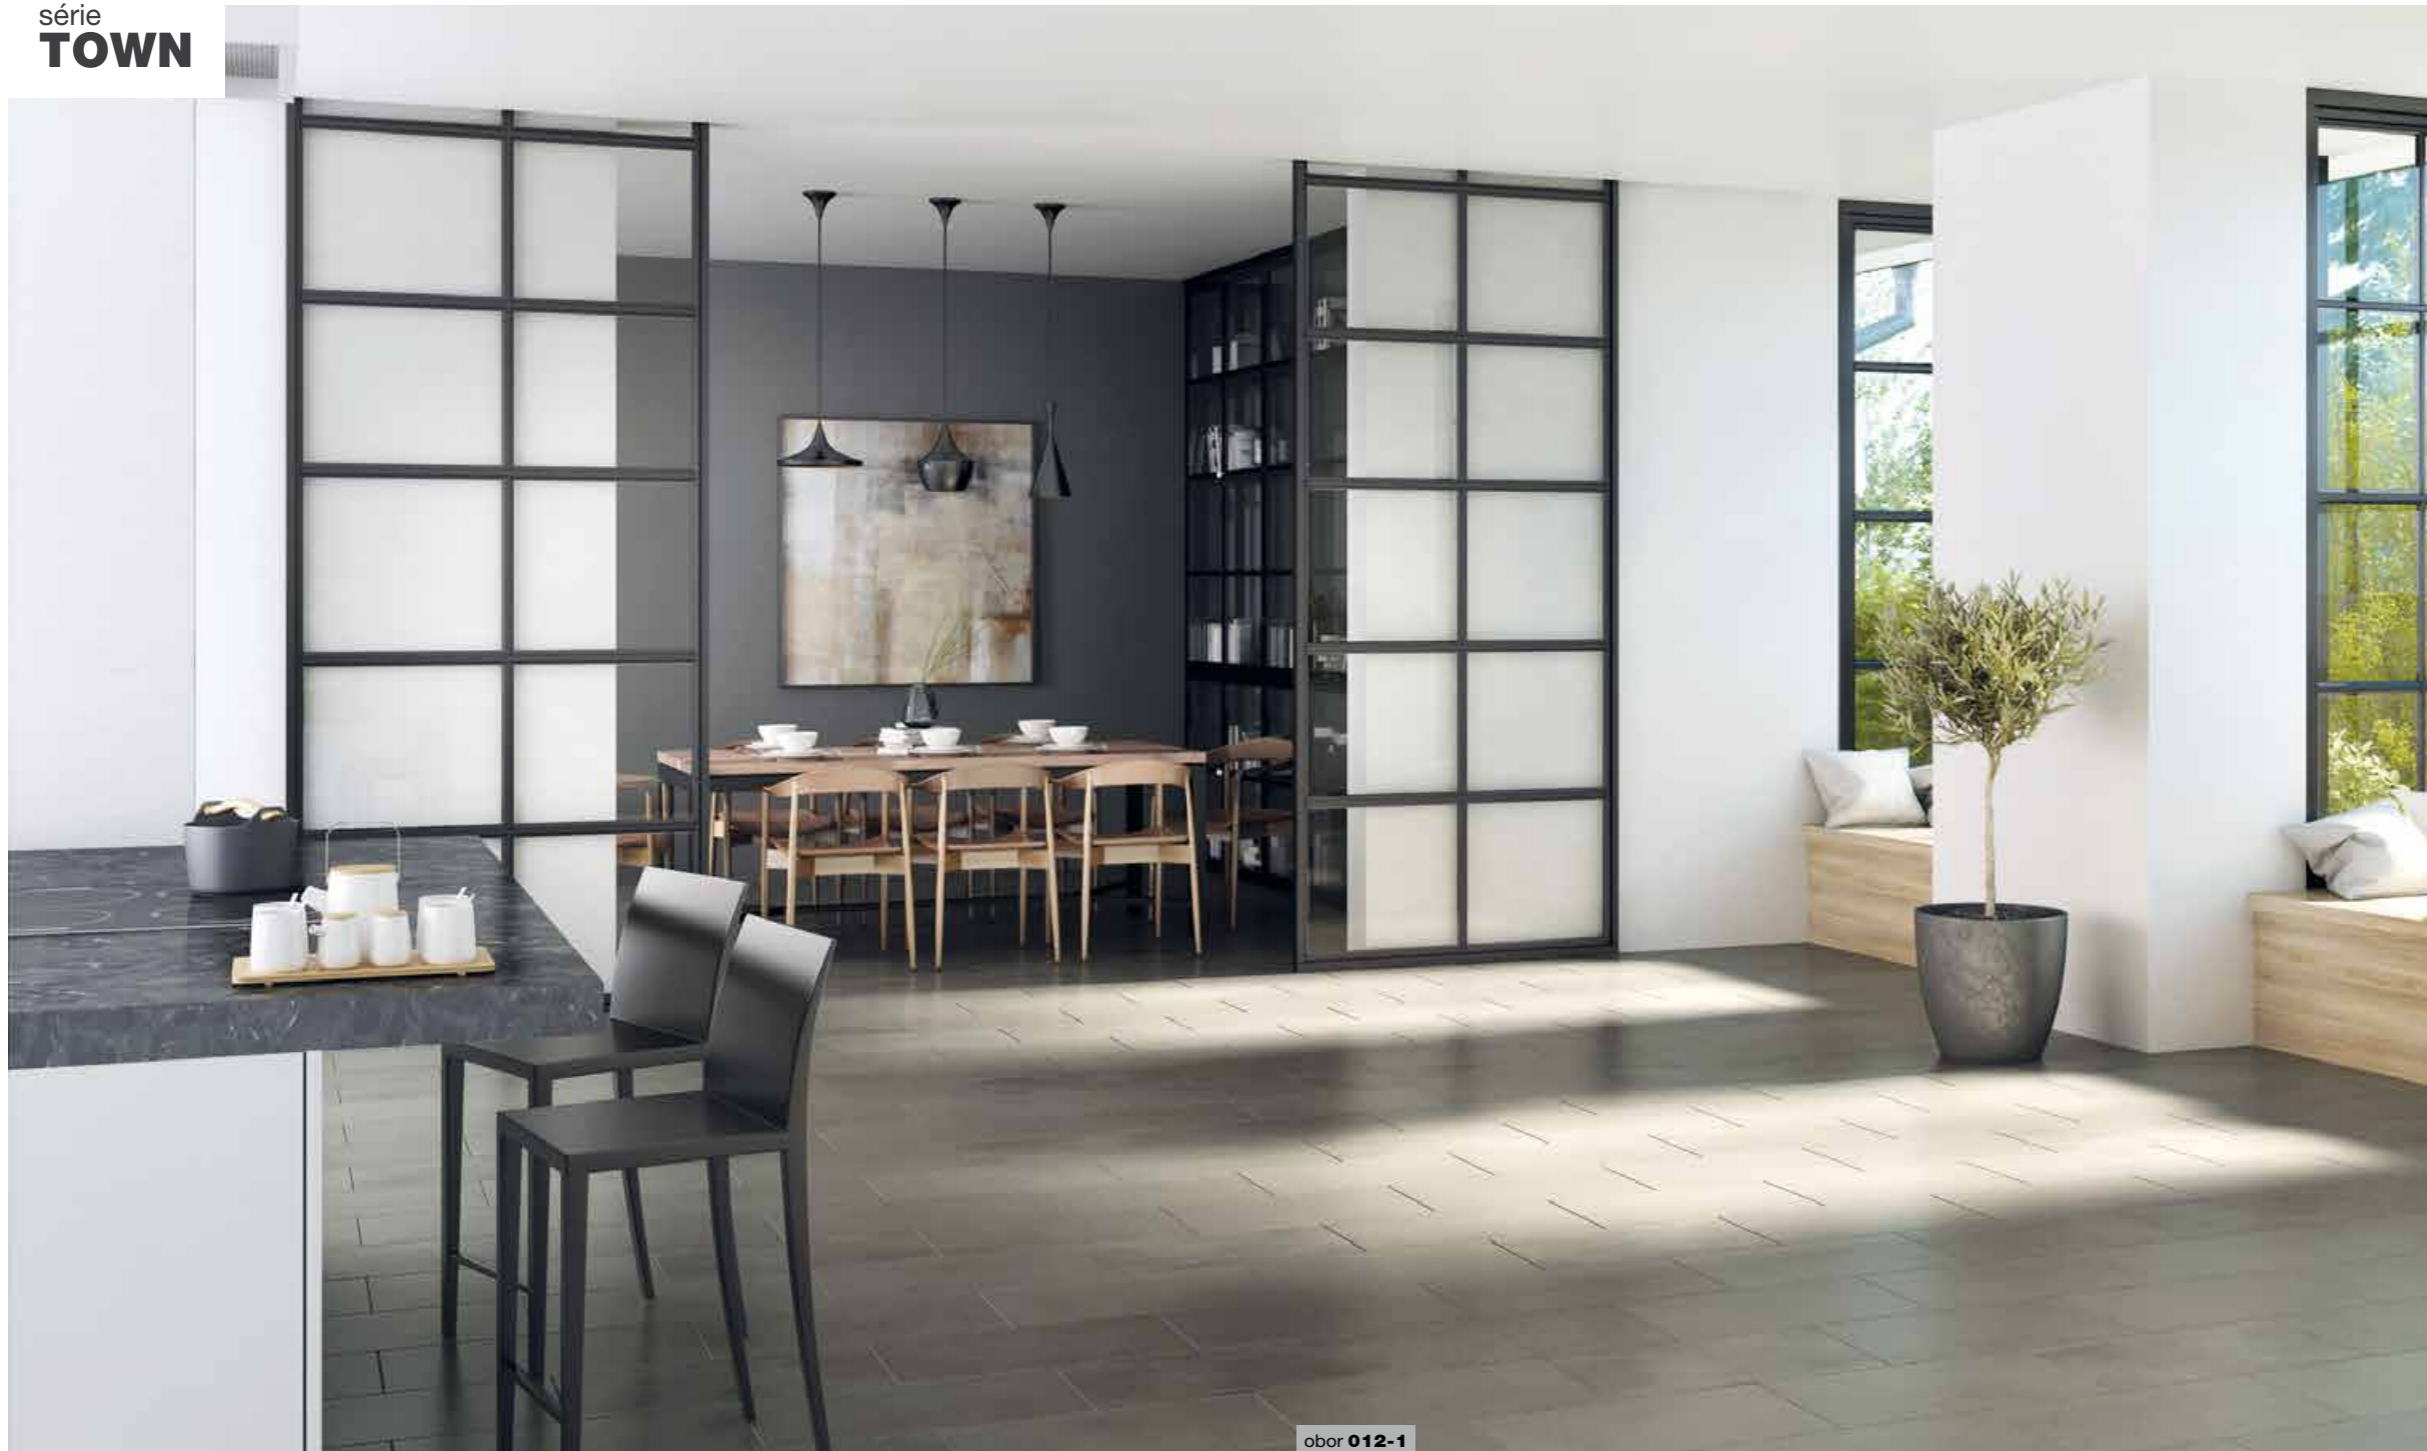

**ZO.80122-BIRCH** 30 x 60

399,-/m<sup>2</sup>

30 x 60

[cm]	[mm]	[lesk/mat]	[m <sup>2</sup> ]	[kg]	[m <sup>2</sup> ]
30 x 60	9,0	mat	1,44	29,43	46,08

Forest nabízí formát 30 x 60 v imitaci dřeva, které je vhodné nejen do interiéru, ale může být použita i do náročnějších ploch, jako jsou kanceláře, kavárny, obchody.