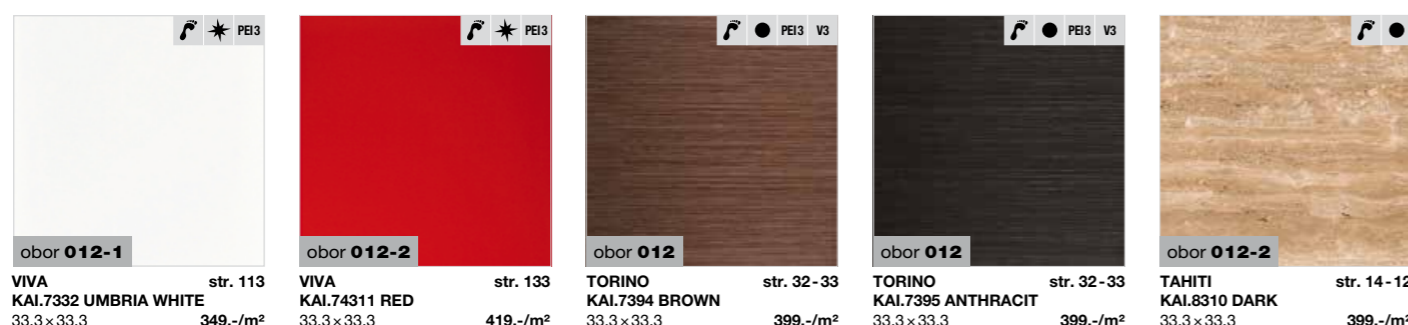

obor 012-1 VIVA KAI.7332 UMBRIA WHITE 33,3x33,3 str. 113 349,-/m² obor 012-2 VIVA KAI.74311 RED 33,3x33,3 str. 133 419,-/m² obor 012 TORINO KAI.7394 BROWN 33,3x33,3 str. 32-33 399,-/m² obor 012 TORINO KAI.7395 ANTHRACIT 33,3x33,3 str. 32-33 399,-/m² obor 012-2 TAHITI KAI.8310 DARK 33,3x33,3 str. 14-12 399,-/m²

Balení v tabulce u příslušné koupelnové série.