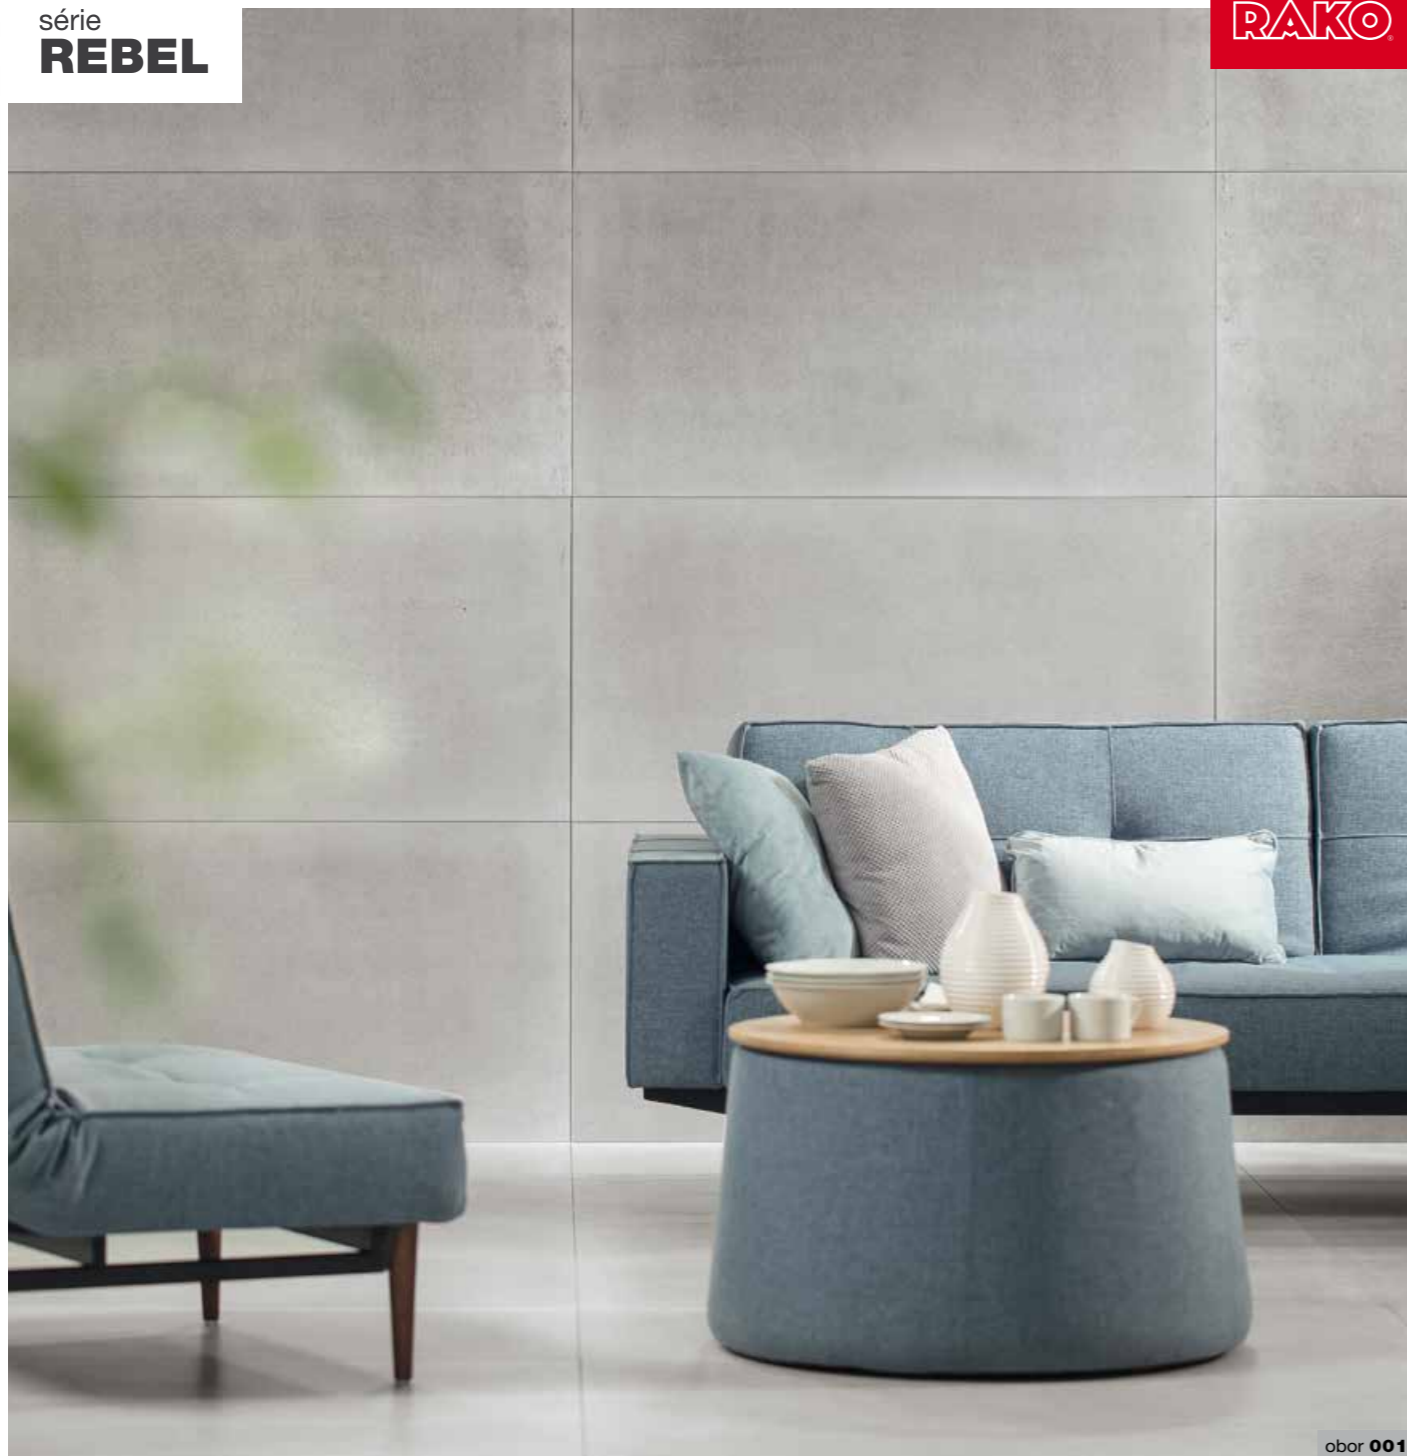

LB.DAA3B603.1 33x33 445,-/m<sup>2</sup>

45 x 45						
33 x 33	[cm]	[mm]	[lesk/mat]	[m <sup>2</sup> ]	[kg]	[m <sup>2</sup> ]
	45x45	10,0	mat	1,21	25,00	31,46
	33x33	8,0	mat	1,33	23,60	58,52

Série Concept nabízí studené a teplé varianty jednobarevných matných dlažeb ve formátech 45 x 45 a 33 x 33 cm.