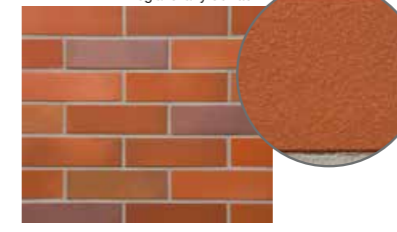

Keravette® neglazovaný obklad

316/2110 - 240 x 71 x 11 mm **808,-/m²**

*316/2640 - 240 x 115 x 71 x 11 mm **163,-/ks**