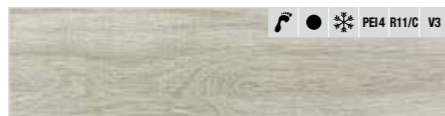

[cm]	[mm]	[lesk/mat]	[m <sup>2</sup> ]	[kg]	[m <sup>2</sup> ]
30x60	9	mat	1,44	30,00	51,84

30 x 60

obor 012-1

GO.923423 WHITE 15x60 399,-/m<sup>2</sup>

GO.923424 GREY 15x60 399,-/m<sup>2</sup>

GO.923467 NUT 15x60 399,-/m<sup>2</sup>