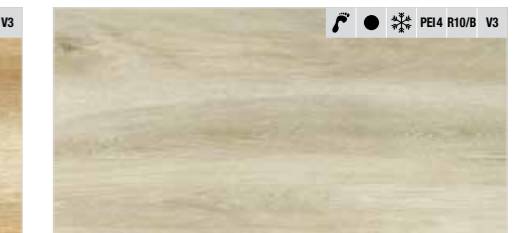

obor 012-1

PEI4 R10/B V3

**ZO.80108-MAPLE** 30 x 60

399,-/m<sup>2</sup>

PEI4 R10/B V3

**ZO.80115-OAK** 30 x 60

399,-/m<sup>2</sup>

PEI4 R10/B V3