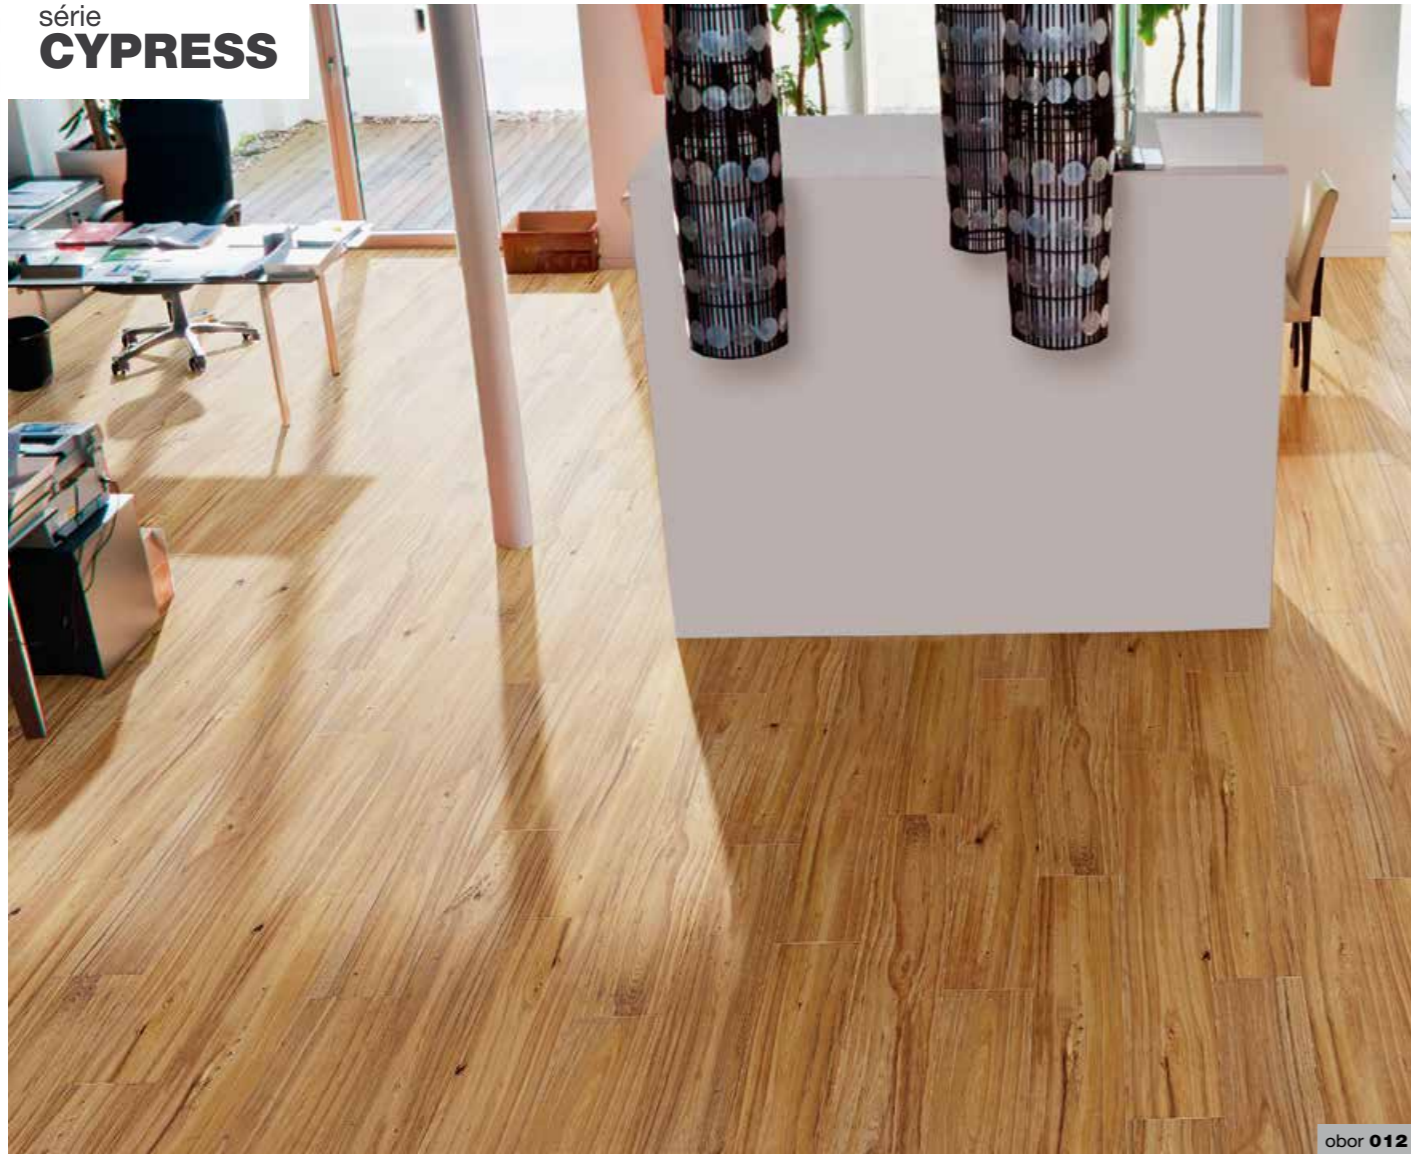

série **CYPRESS**

obor 012