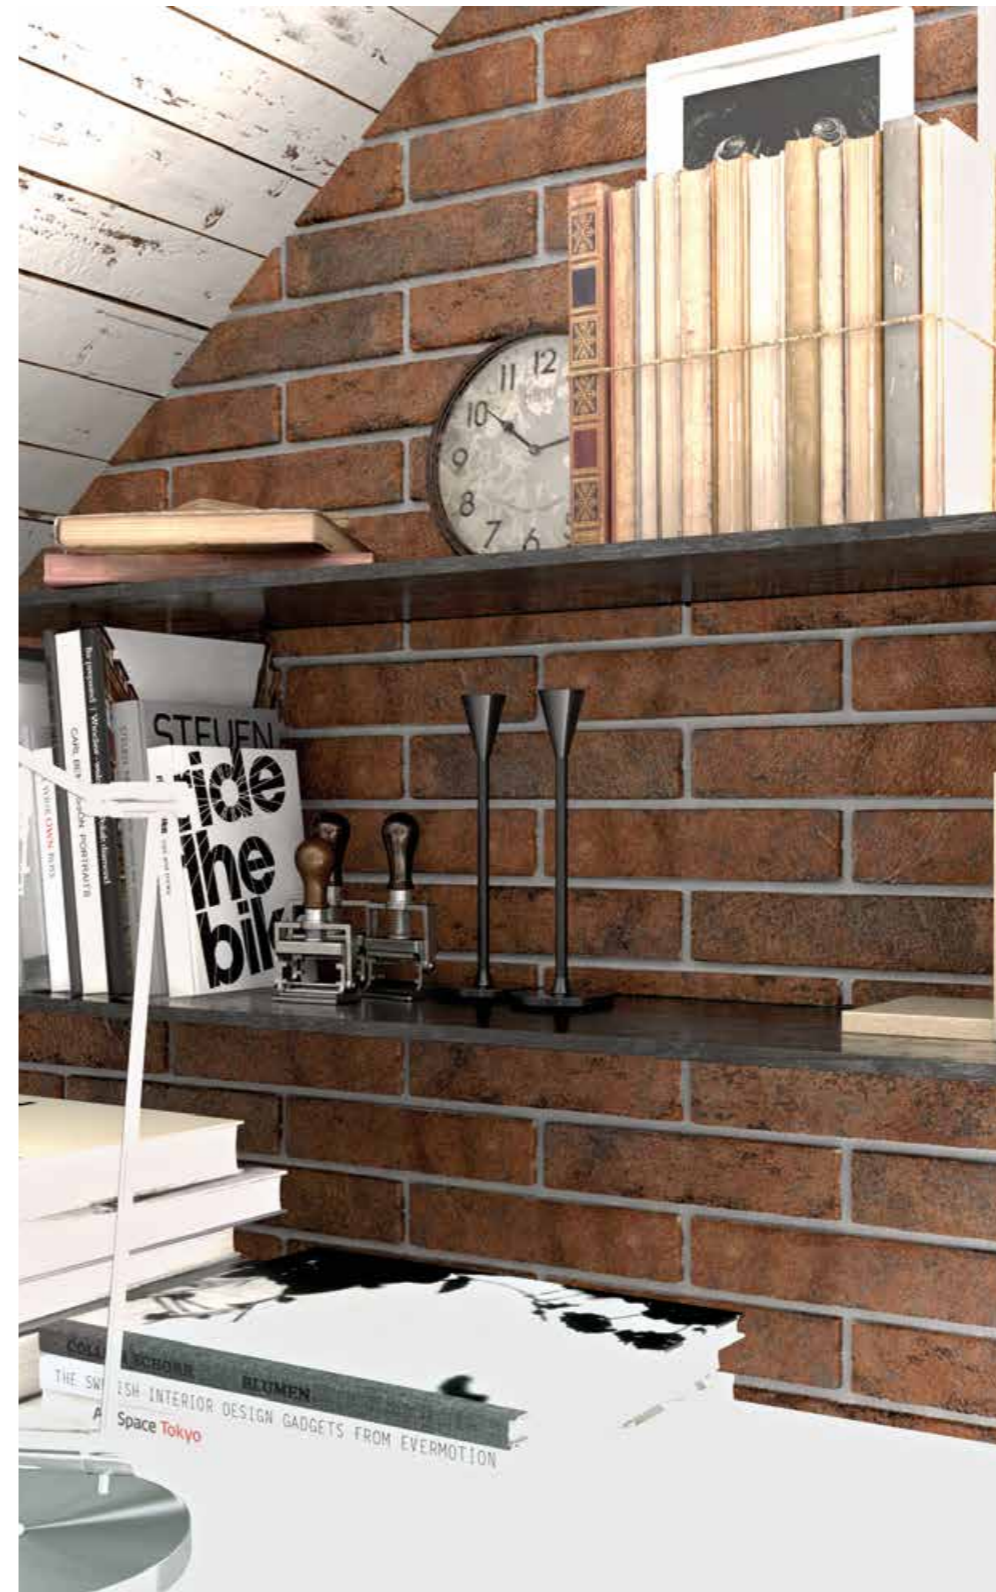

NOVINKA

6 × 25

[cm]	[mm]	[lesk/mat]	[m²]	[kg]	[m²]
6 × 25	10,0	mat	0,48	22,42	48,00

Bricks je série, kterou můžete použít jak do interiéru, tak i do exteriéru, dobře se bude vyjímat např. na venkovních zídkách, nebo na krbu.

GT.341020
SEVEN TONES BEIGE
6 × 25 599,-/m²

GT.34P020
SEVEN TONES ORANGE
6 × 25 599,-/m²

GT.24P020
WESTMINSTER ORANGE
6 × 25 599,-/m²

GT.221020
BAKER STREET BEIGE
6 × 25 599,-/m²

GT.15R020
OXFORD CREAM
6 × 25 599,-/m²

ZPŮSOB POKLÁDKY