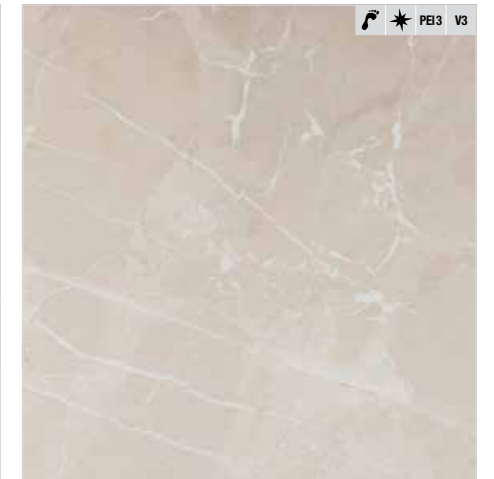

ECO.MUS-CREAM-N 60,8 × 60,8

499,-/m²