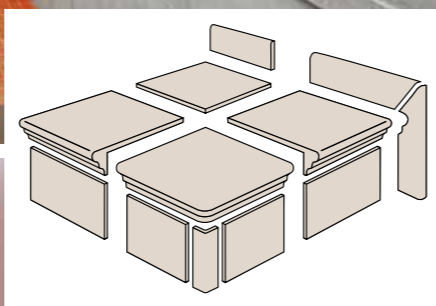

DLAŽBY / SCHODY BALKONY / TERASY

Realizovaný projekt ČVÚT Praha

ströher

Keraplatte® terra – neglazovaná dlažba - R11/B

- **215/9520** – patrizierrot
  294 x 294 x 12 mm 1066,-/m²
- **215/1610**
  240 x 240 x 12 mm 996,-/m²
- **215/1100**
  240 x 115 x 10 mm 687,-/m²

9005/9006 délka 290 mm 369,-/ks

215/9240
340 x 240 x 12 mm 531,-/ks

215/9331
345 x 345 x 12 mm 1740,-/ks

215/9000 *
157 x 60 x 60 x 11 mm 369,-/ks

215/4822
240 x 115 x 52 x 10 mm 189,-/ks

215/2116
240 x 73 x 10 mm 79,-/ks

DLAŽBY / SCHODY / BALKONY / TERASY

- **307/1610** – weizengelb
  240 x 240 x 12 mm 996,-/m²
- **307/1100**
  240 x 115 x 10 mm 687,-/m²

9005/9006 délka 290 mm 369,-/ks

307/9240
340 x 240 x 12 mm 531,-/ks

307/9331
345 x 345 x 12 mm 1740,-/ks

215/9000 *
157 x 60 x 60 x 11 mm 369,-/ks

307/4822
240 x 115 x 52 x 10 mm 189,-/ks

307/2116
240 x 73 x 10 mm 79,-/ks

- **316/1610** – patrizierrot ofenbunt
  240 x 240 x 12 mm 996,-/m²
- **316/1100**
  240 x 115 x 10 mm 687,-/m²

9005/9006 délka 290 mm 369,-/ks

316/9240
340 x 240 x 12 mm 531,-/ks

316/9331
345 x 345 x 12 mm 1740,-/ks

316/9000 *
157 x 60 x 60 x 11 mm 369,-/ks

316/4822
240 x 115 x 52 x 10 mm 189,-/ks

316/2116
240 x 73 x 10 mm 79,-/ks

obor 012-1

sortiment	rozměr [mm]	1 balení	1 paleta	ks/m²/bm	hmotnost [kg]
9520	294 x 294 x 12	0,73 m²	37,82 m²	11 ks/m²	25,30/1 m²
1100	240 x 115 x 10	0,61 m²	54,55 m²	33 ks/m²	19,80/1 m²
1610	240 x 240 x 12	0,75 m²	47,25 m²	16 ks/m²	22,72/1 m²
2116	240 x 73 x 10	12 ks	2208 ks	4 ks/bm	0,44 /1 ks
4822	240 x 115 x 52 x 10	6 ks	684 ks	4 ks/bm	0,86 /1 ks

* objednávka na celá balení, viz. tabulka

sortiment	rozměr [mm]	1 balení	1 paleta	ks/m²/bm	hmotnost [kg]
4812	240 x 175 x 52 x 10	6 ks	456 ks	4 ks/bm	1,10/1 ks
9240	340 x 240 x 12	4 ks	160 ks	4 ks/bm	2,59/1 ks
9331	345 x 345 x 12	1 ks	78 ks	-	4,00/1 ks
9005/9006	v délce 290	6 párů	-	-	0,89/1 pár
9000	157 x 60 x 60 x 11	2 ks	-	-	0,40/1 ks