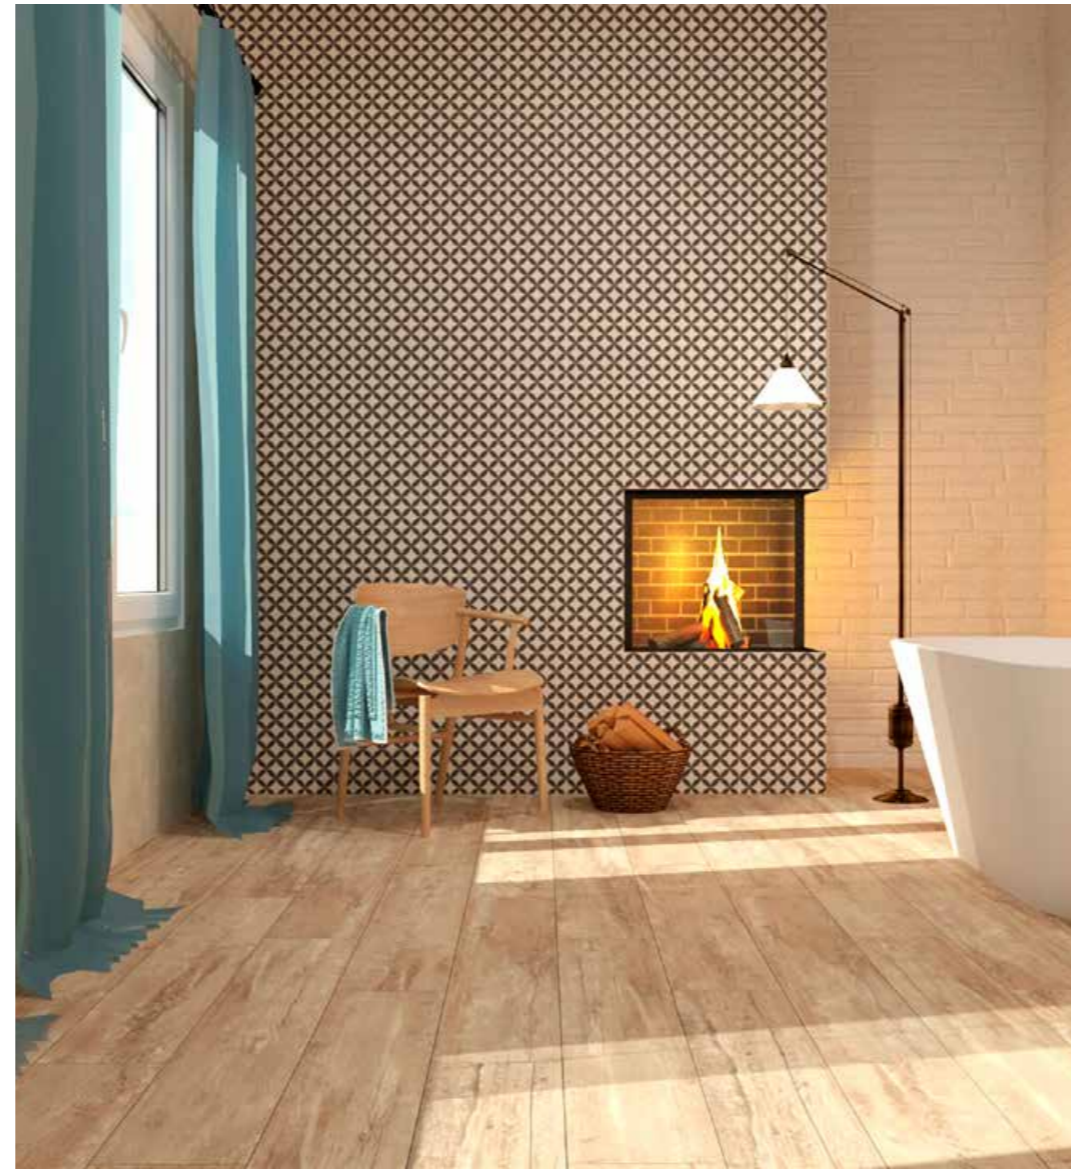

LB.DAKVG470.1 20 x 120 929,-/m²