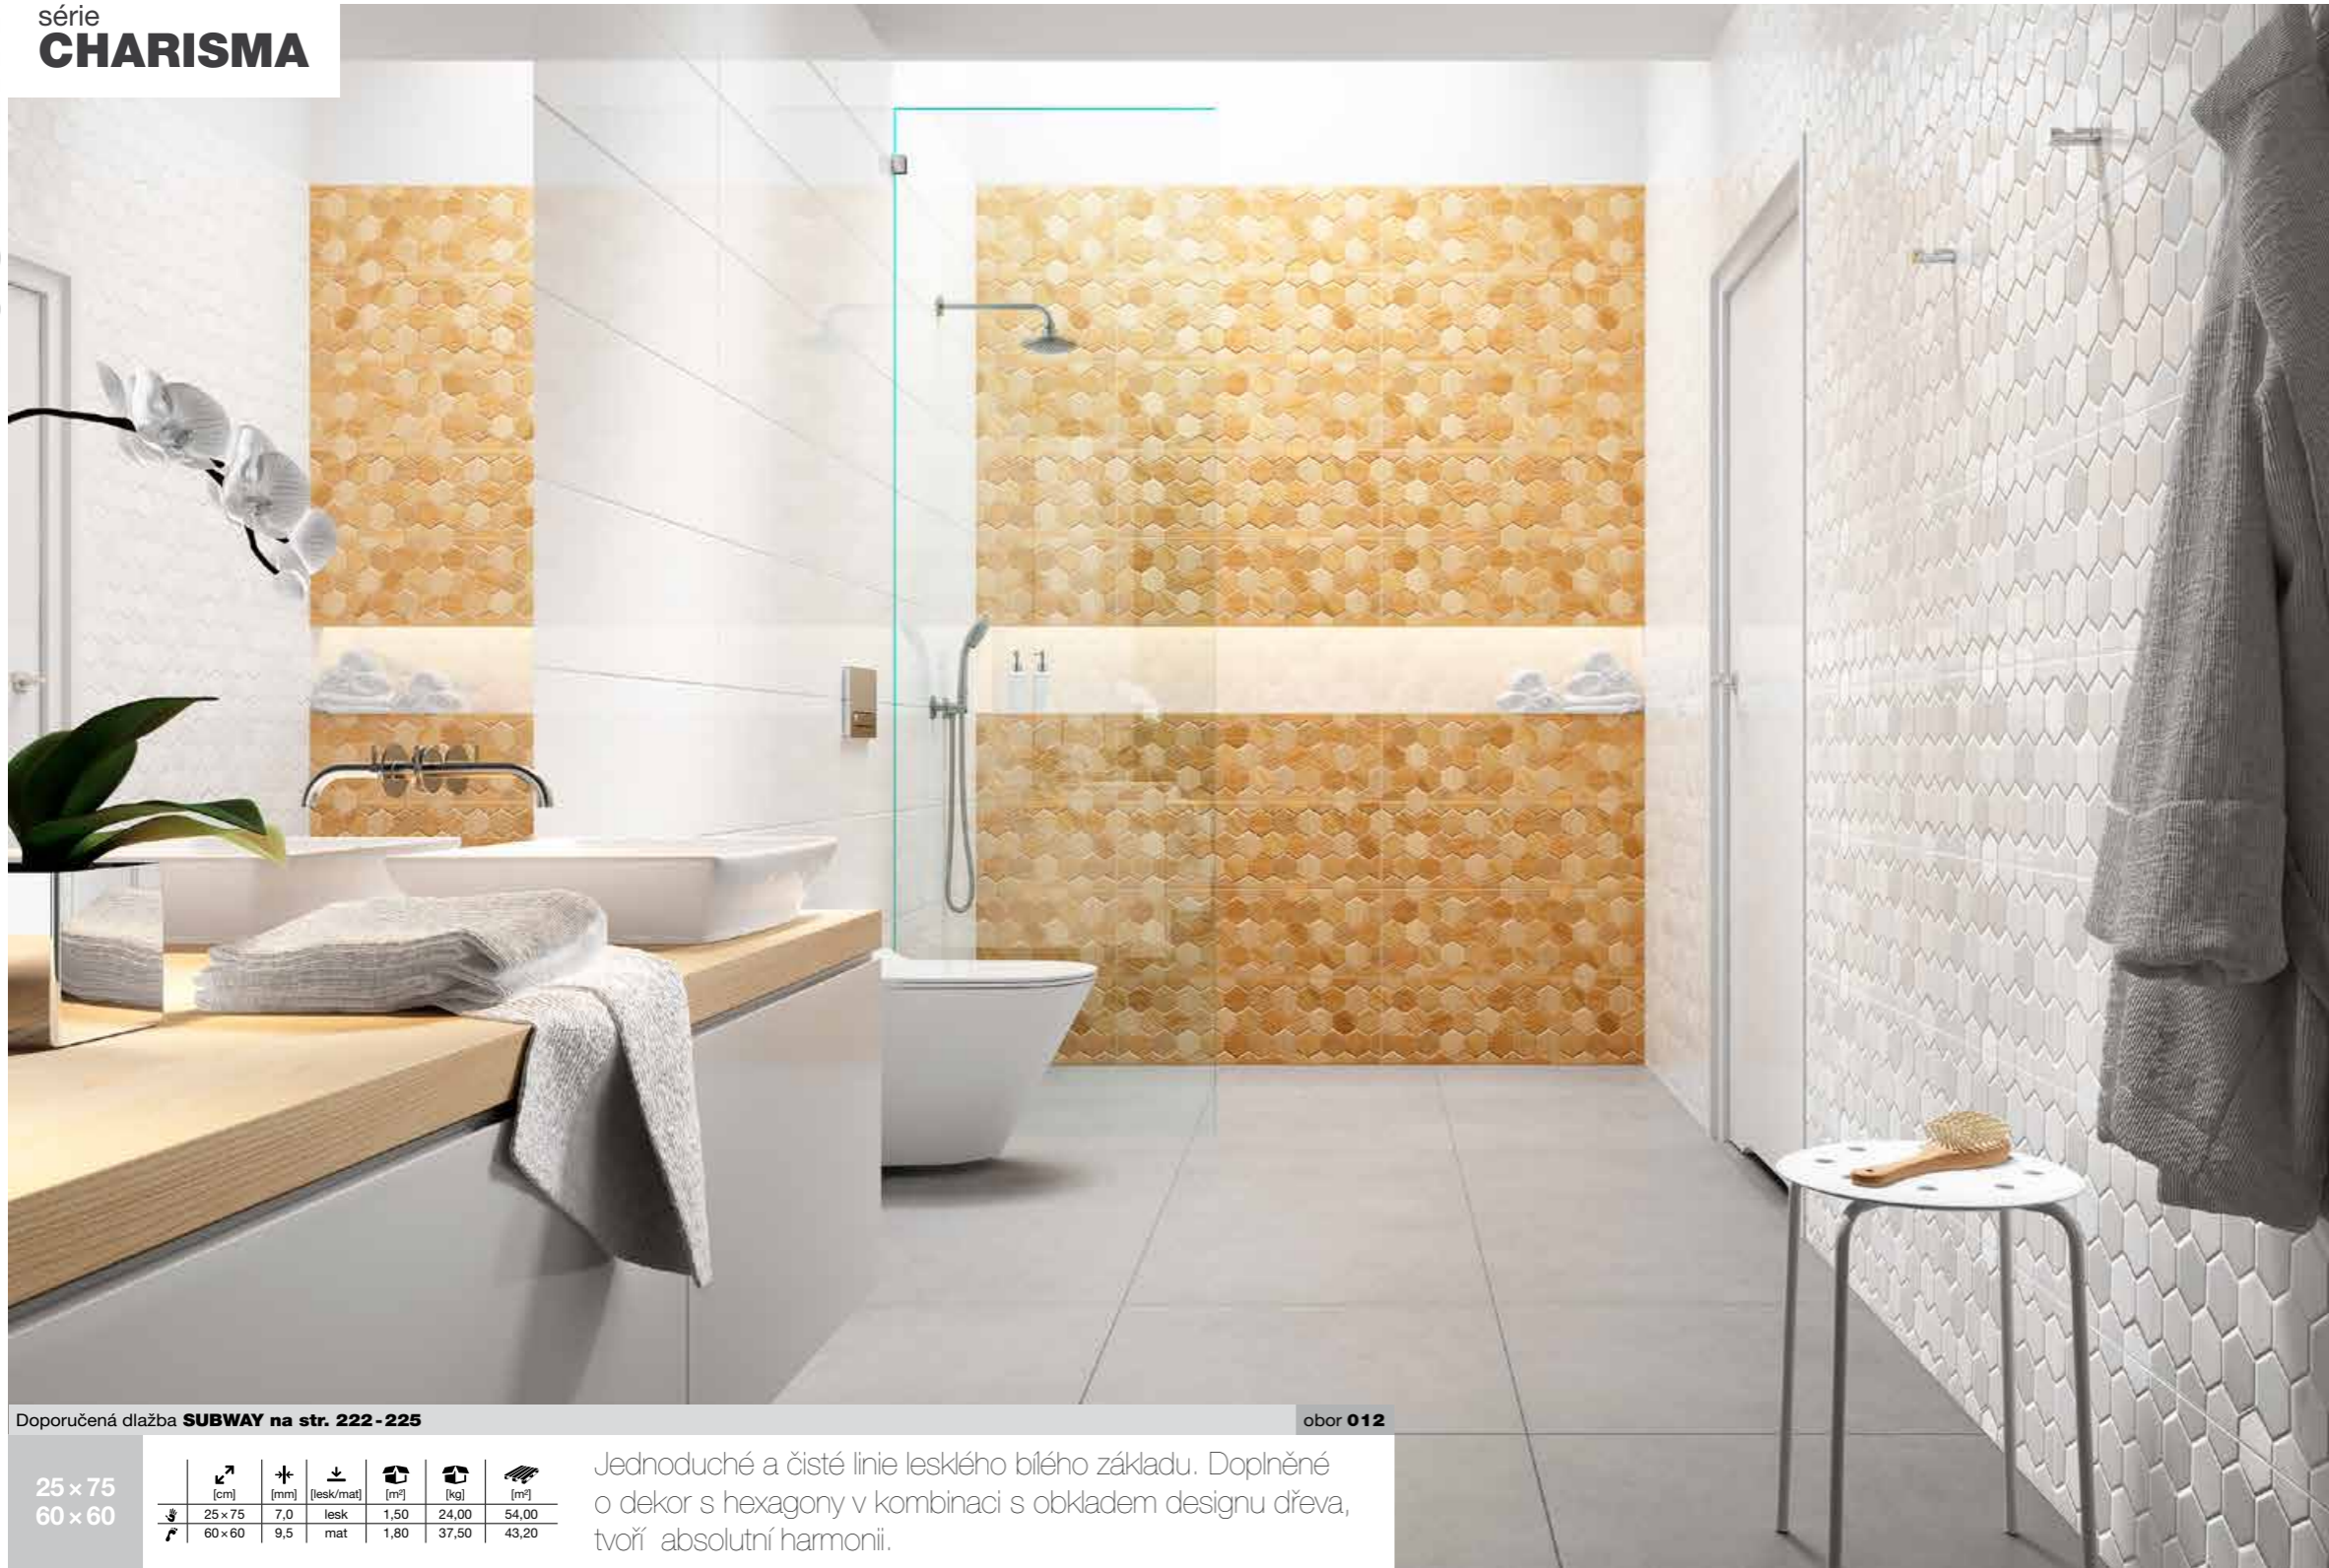

CC-CHA-WH 25 x 75

599,-/m²