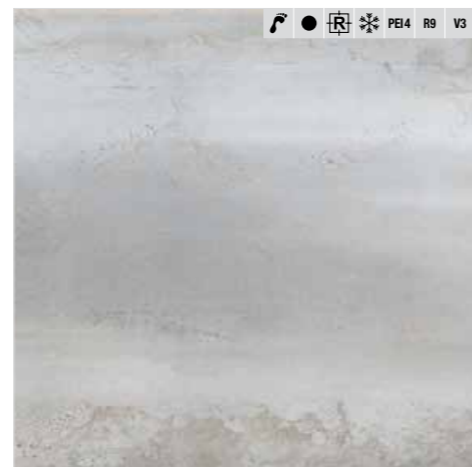

GA-OXI-TIT61 TITANIUM 61 x 61

699,-/m²