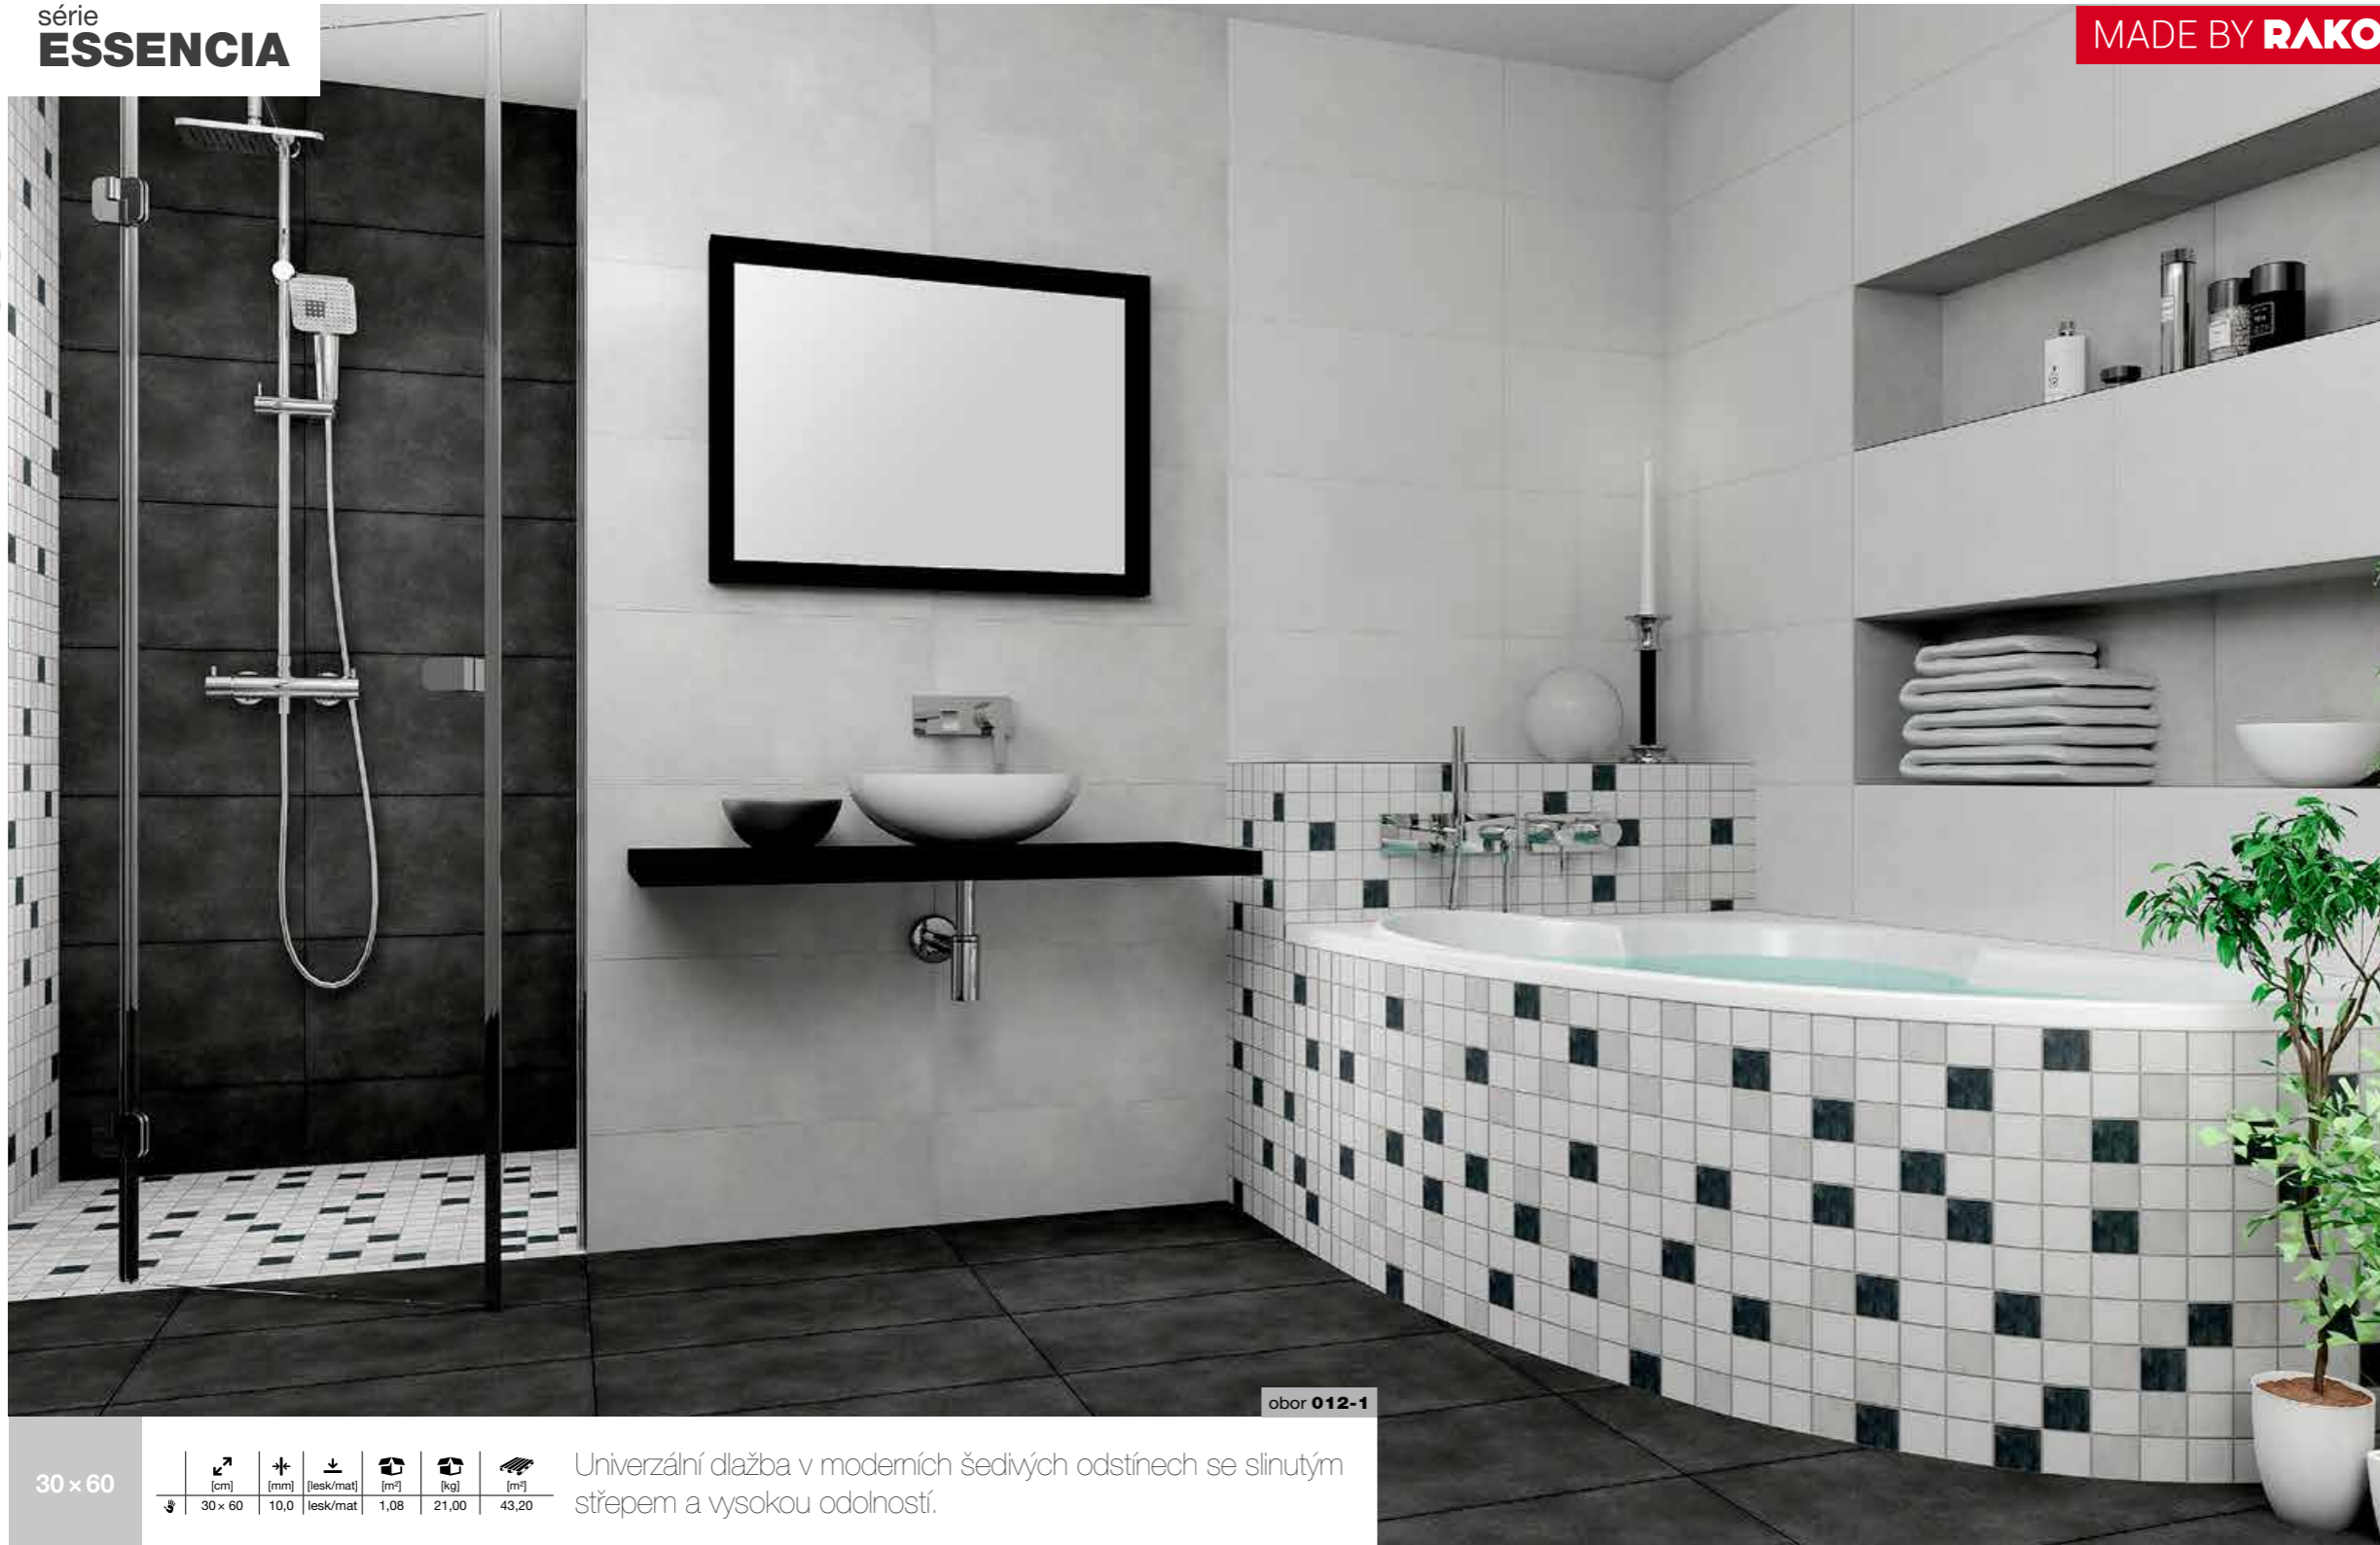

obor 012-1

30 x 60

	[cm]	[mm]	[lesk/mat]	[m²]	[kg]	[m²]
↓	30 x 60	10,0	lesk/mat	1,08	21,00	43,20

Univerzální dlažba v moderních šedivých odstínech se slinutým střepem a vysokou odolností.