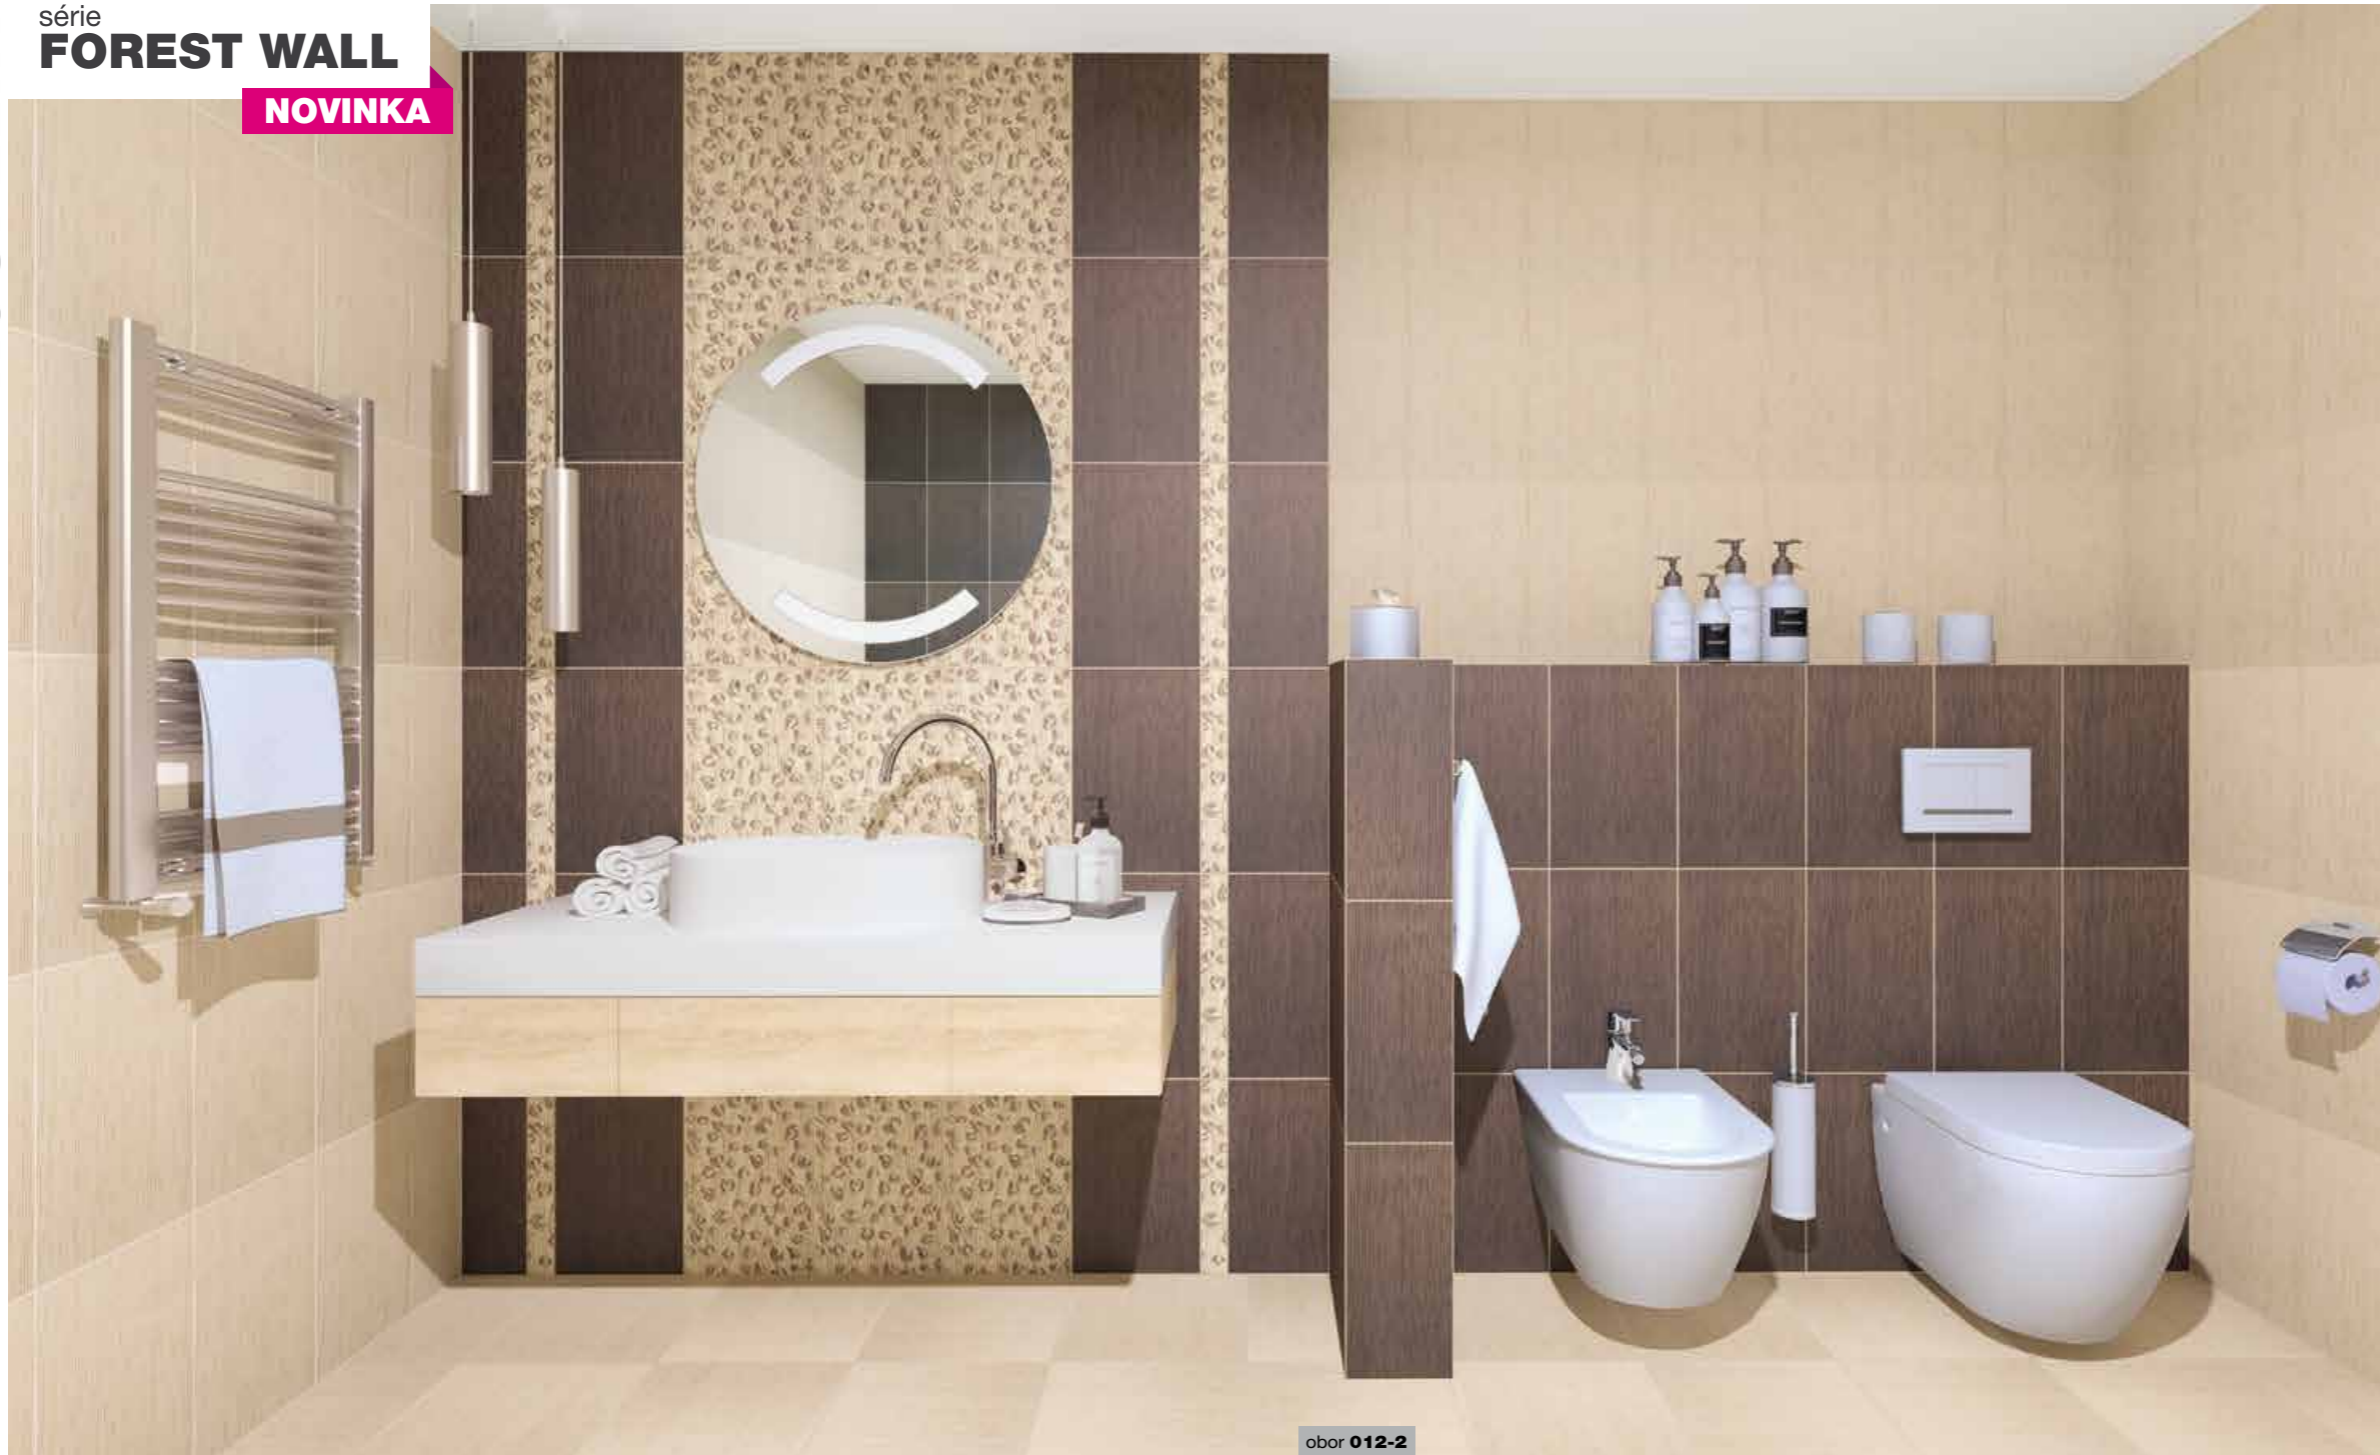

NOVINKA

obor **012-2**

25 x 40
33,3 x 33,3

	[cm]	[mm]	[lesk/mat]	[m²]	[kg]	[m²]
	25 x 40	10	mat	1,2	16,43	86,4
	33,3 x 33,3	9,5	mat	1,552	23,92	68,288

Jednoduchá série menšího formátu doplněná o elegantní a moderní dekorace.