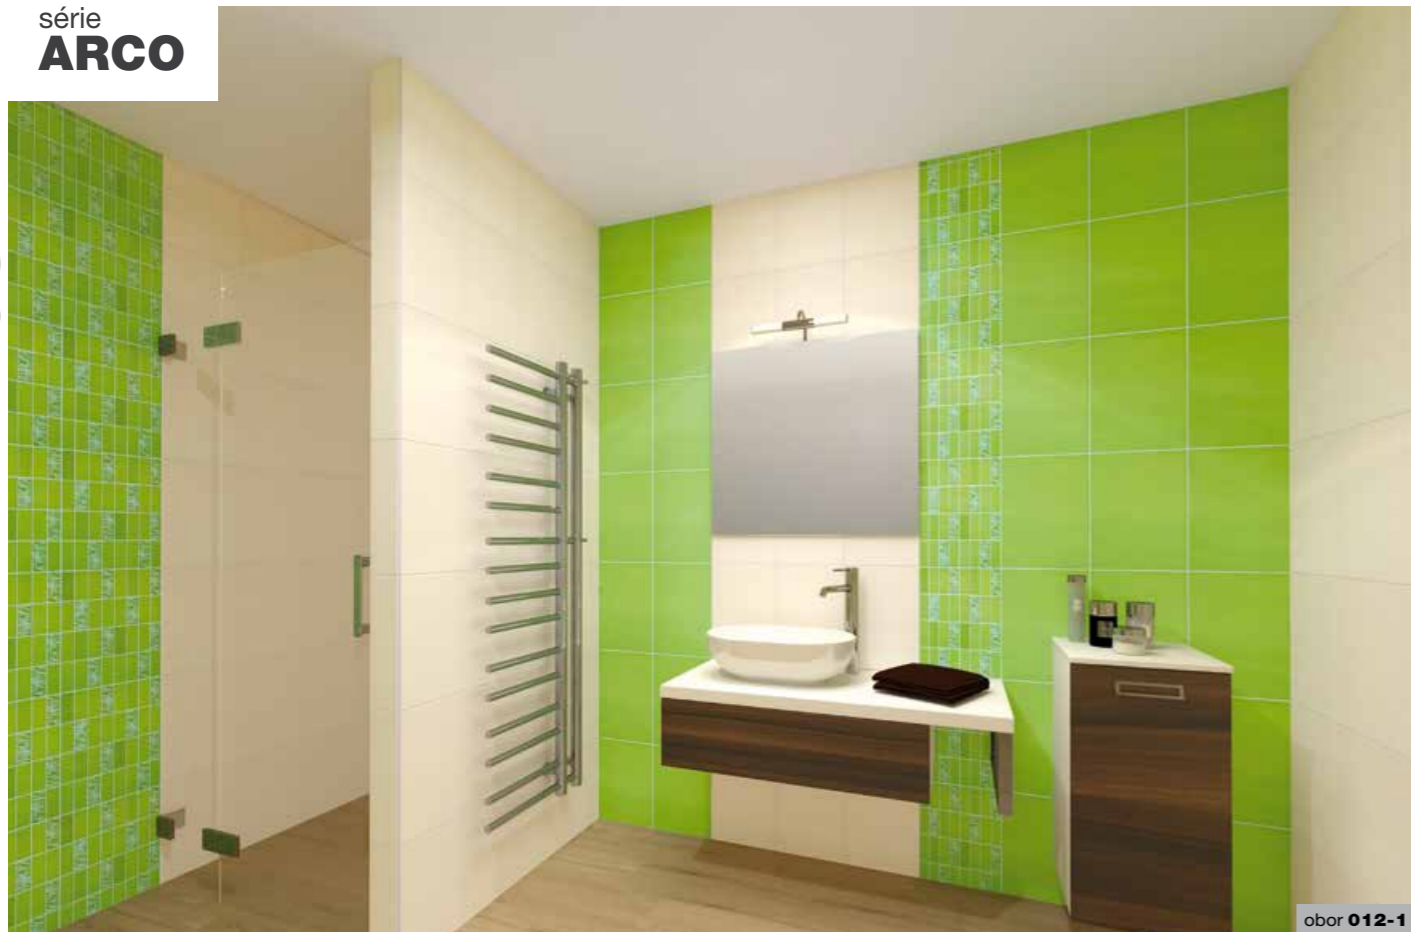

obor 012-1

25 x 36
15 x 60
33,3 x 33,3

	↗ [cm]	✦ [mm]	↓ [lesk/mat]	♻️ [m²]	♻️ [kg]	👉 [m²]
↙	25 x 36	7	lesk	1,35	18,2	72,9
↘	15 x 60	8,8	mat	0,90	18,00	58,60
↖	33,3 x 33,3	8,0	mat	1,33	22,2	63,84

Decentní světle béžový základ dá vyniknout příjemně sytým barvám. Zelená i oranžová vám po namáhavém dnu znovu vlijí krev do žil.

Kombinace krémové barvy s tmavším odstínem dokáže z vaší koupelny vytvořit místo, kam se budete vždy těšit. Výhodou je dlažba barevně korespondující s obkladem „Crema“.

	↗ [cm]	✦ [mm]	↓ [lesk/mat]	♻️ [m²]	♻️ [kg]	👉 [m²]
↙	20 x 60	9,2	lesk	1,56	24,77	51,48
↘	33 x 33	8,0	mat	0,98	16,55	62,72

20 x 60
33 x 33