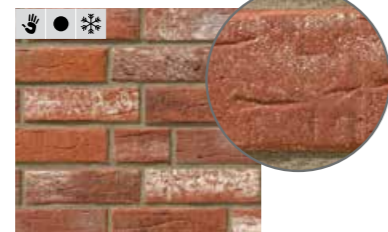

Steinlinge® neglazovaný obklad

374/7370 - 240 x 71 x 14 mm **1 088,-/m²**

*374/7371 - 240 x 115 x 71 x 14 mm **163,-/ks**