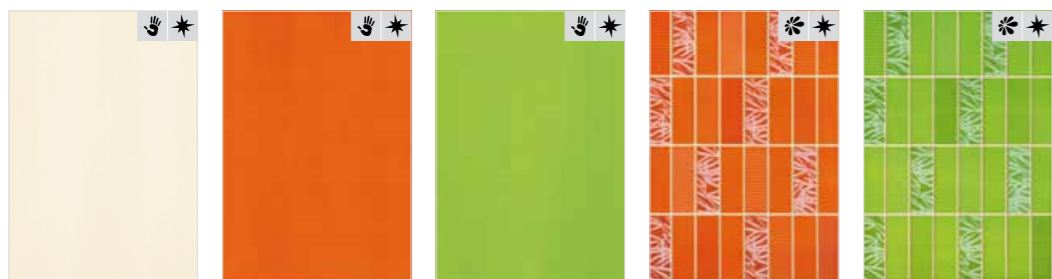

TU.ARCO-ECRU 25 x 36 279,-/m² **TU.ARCO-POM** 25 x 36 279,-/m² **TU.ARCO-ZEL** 25 x 36 279,-/m² **TU.ARCO-POM-DEC** 25 x 36 239,-/ks **TU.ARCO-ZEL-DEC** 25 x 36 239,-/ks

25 x 36
15 x 60
33,3 x 33,3

	↗ [cm]	✦ [mm]	↓ [lesk/mat]	♻️ [m²]	♻️ [kg]	👉 [m²]
↙	25 x 36	7	lesk	1,35	18,2	72,9
↘	15 x 60	8,8	mat	0,90	18,00	58,60
↖	33,3 x 33,3	8,0	mat	1,33	22,2	63,84

Decentní světle béžový základ dá vyniknout příjemně sytým barvám. Zelená i oranžová vám po namáhavém dnu znovu vlijí krev do žil.