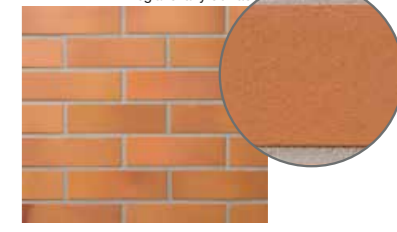

Keravette® neglazovaný obklad

307/2110 - 240 x 71 x 11 mm **808,-/m²**

*307/2640 - 240 x 115 x 71 x 11 mm **163,-/ks**