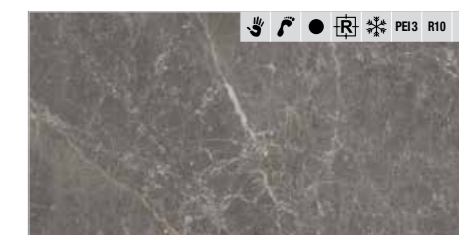

KJ.57534 DARK 29,5 × 59 579,-/m²