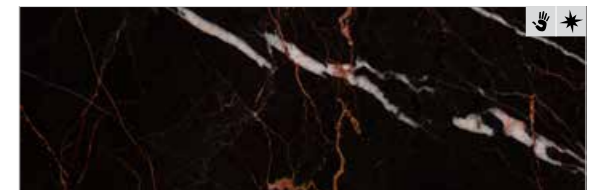

KJ.LUX-BLA BLACK 25 x 75

599,-/m²

KS.81046 LIST. ČERNÁ 1,5 x 75

229,-/ks

229,-/ks