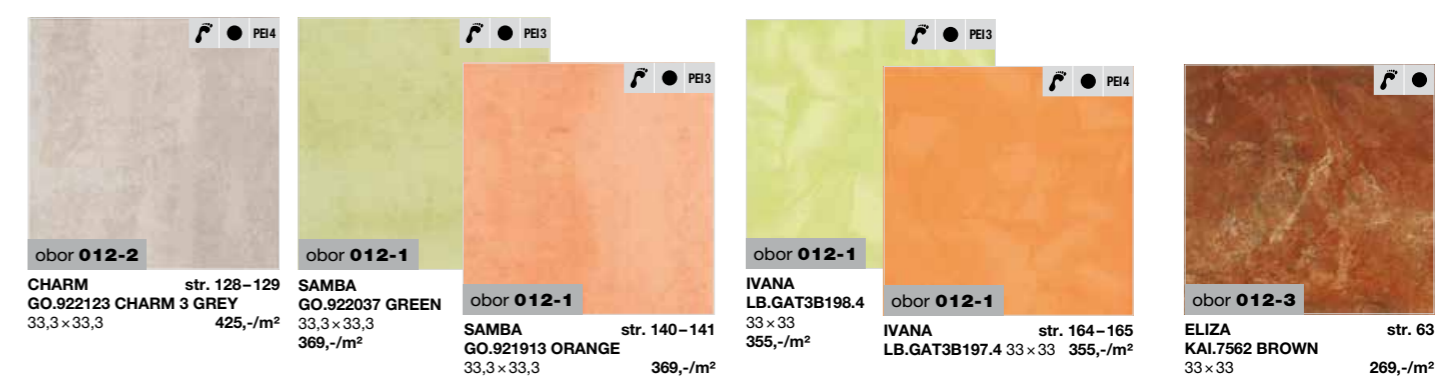

obor 012-2 CHARM GO.922123 CHARM 3 GREY 33,3x33,3 str. 128-129 425,-/m² obor 012-1 SAMBA GO.922037 GREEN 33,3x33,3 str. 140-141 369,-/m² obor 012-1 SAMBA GO.921913 ORANGE 33,3x33,3 str. 140-141 369,-/m² obor 012-1 IVANA LB.GAT3B198.4 33x33 355,-/m² obor 012-1 IVANA LB.GAT3B197.4 33x33 355,-/m² obor 012-3 ELIZA KAI.7562 BROWN 33x33 269,-/m²