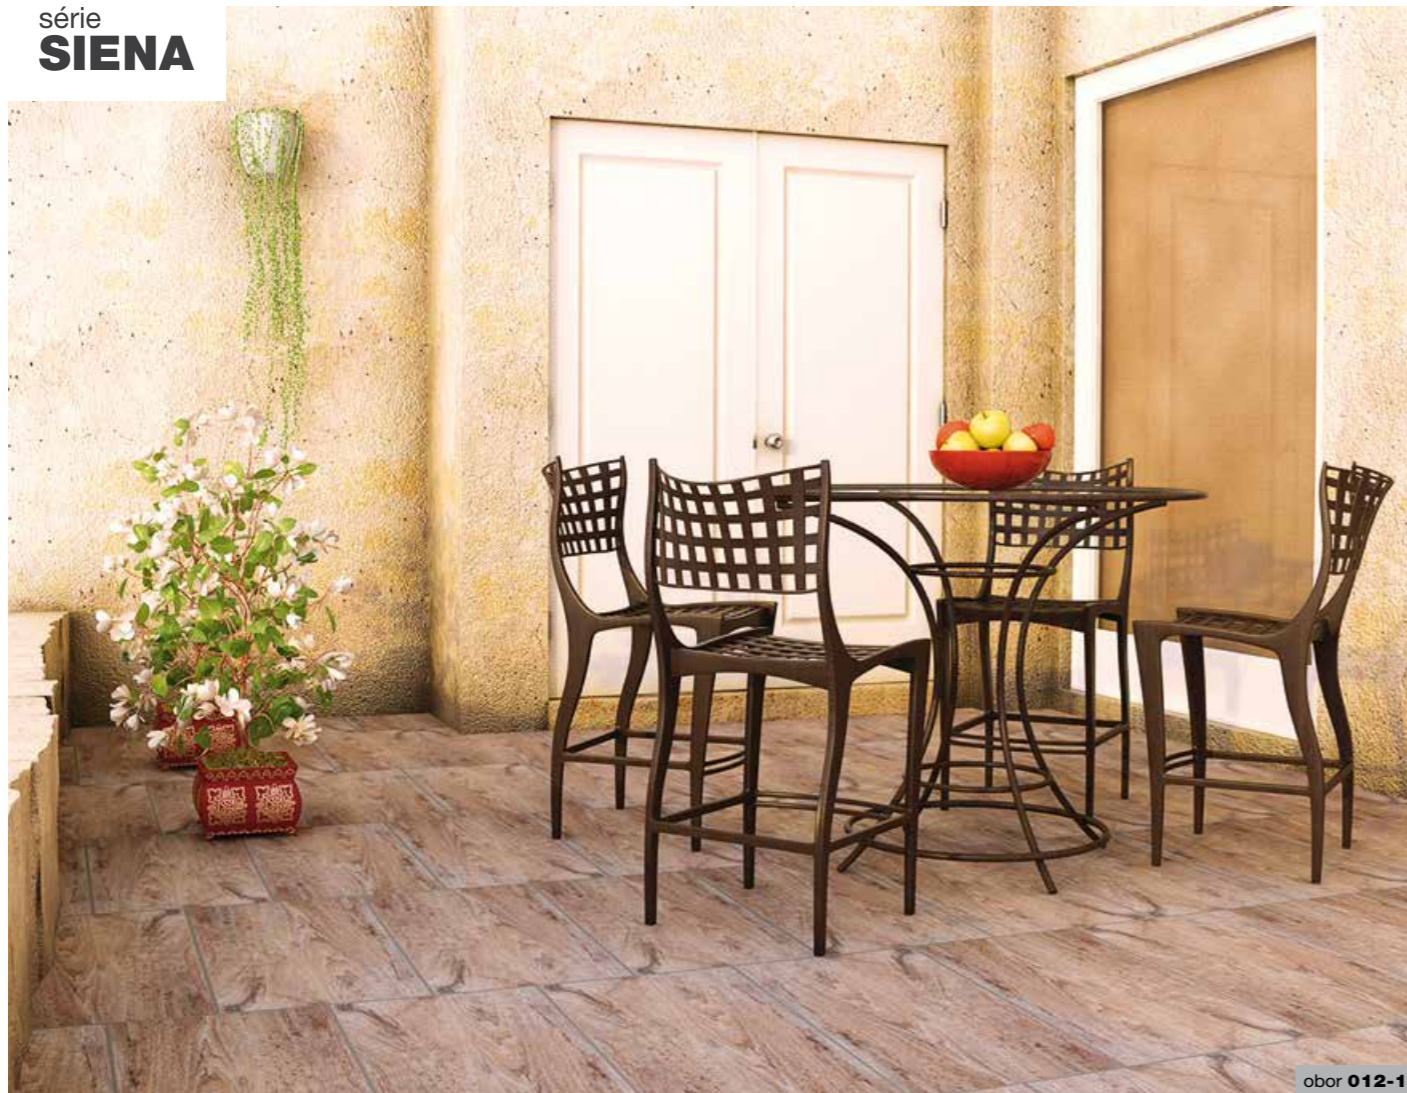

22,5 x 90  
30 x 60  
15 x 90  
22,5 x 61,5

obor 012-1

CC-SIENA-BEIGE.1 31 x 62

499,-/m<sup>2</sup>

CC-SIENA-GRIGIA.1 31 x 62

499,-/m<sup>2</sup>

CC-SIENA-MARRONE.1 31 x 62

499,-/m<sup>2</sup>