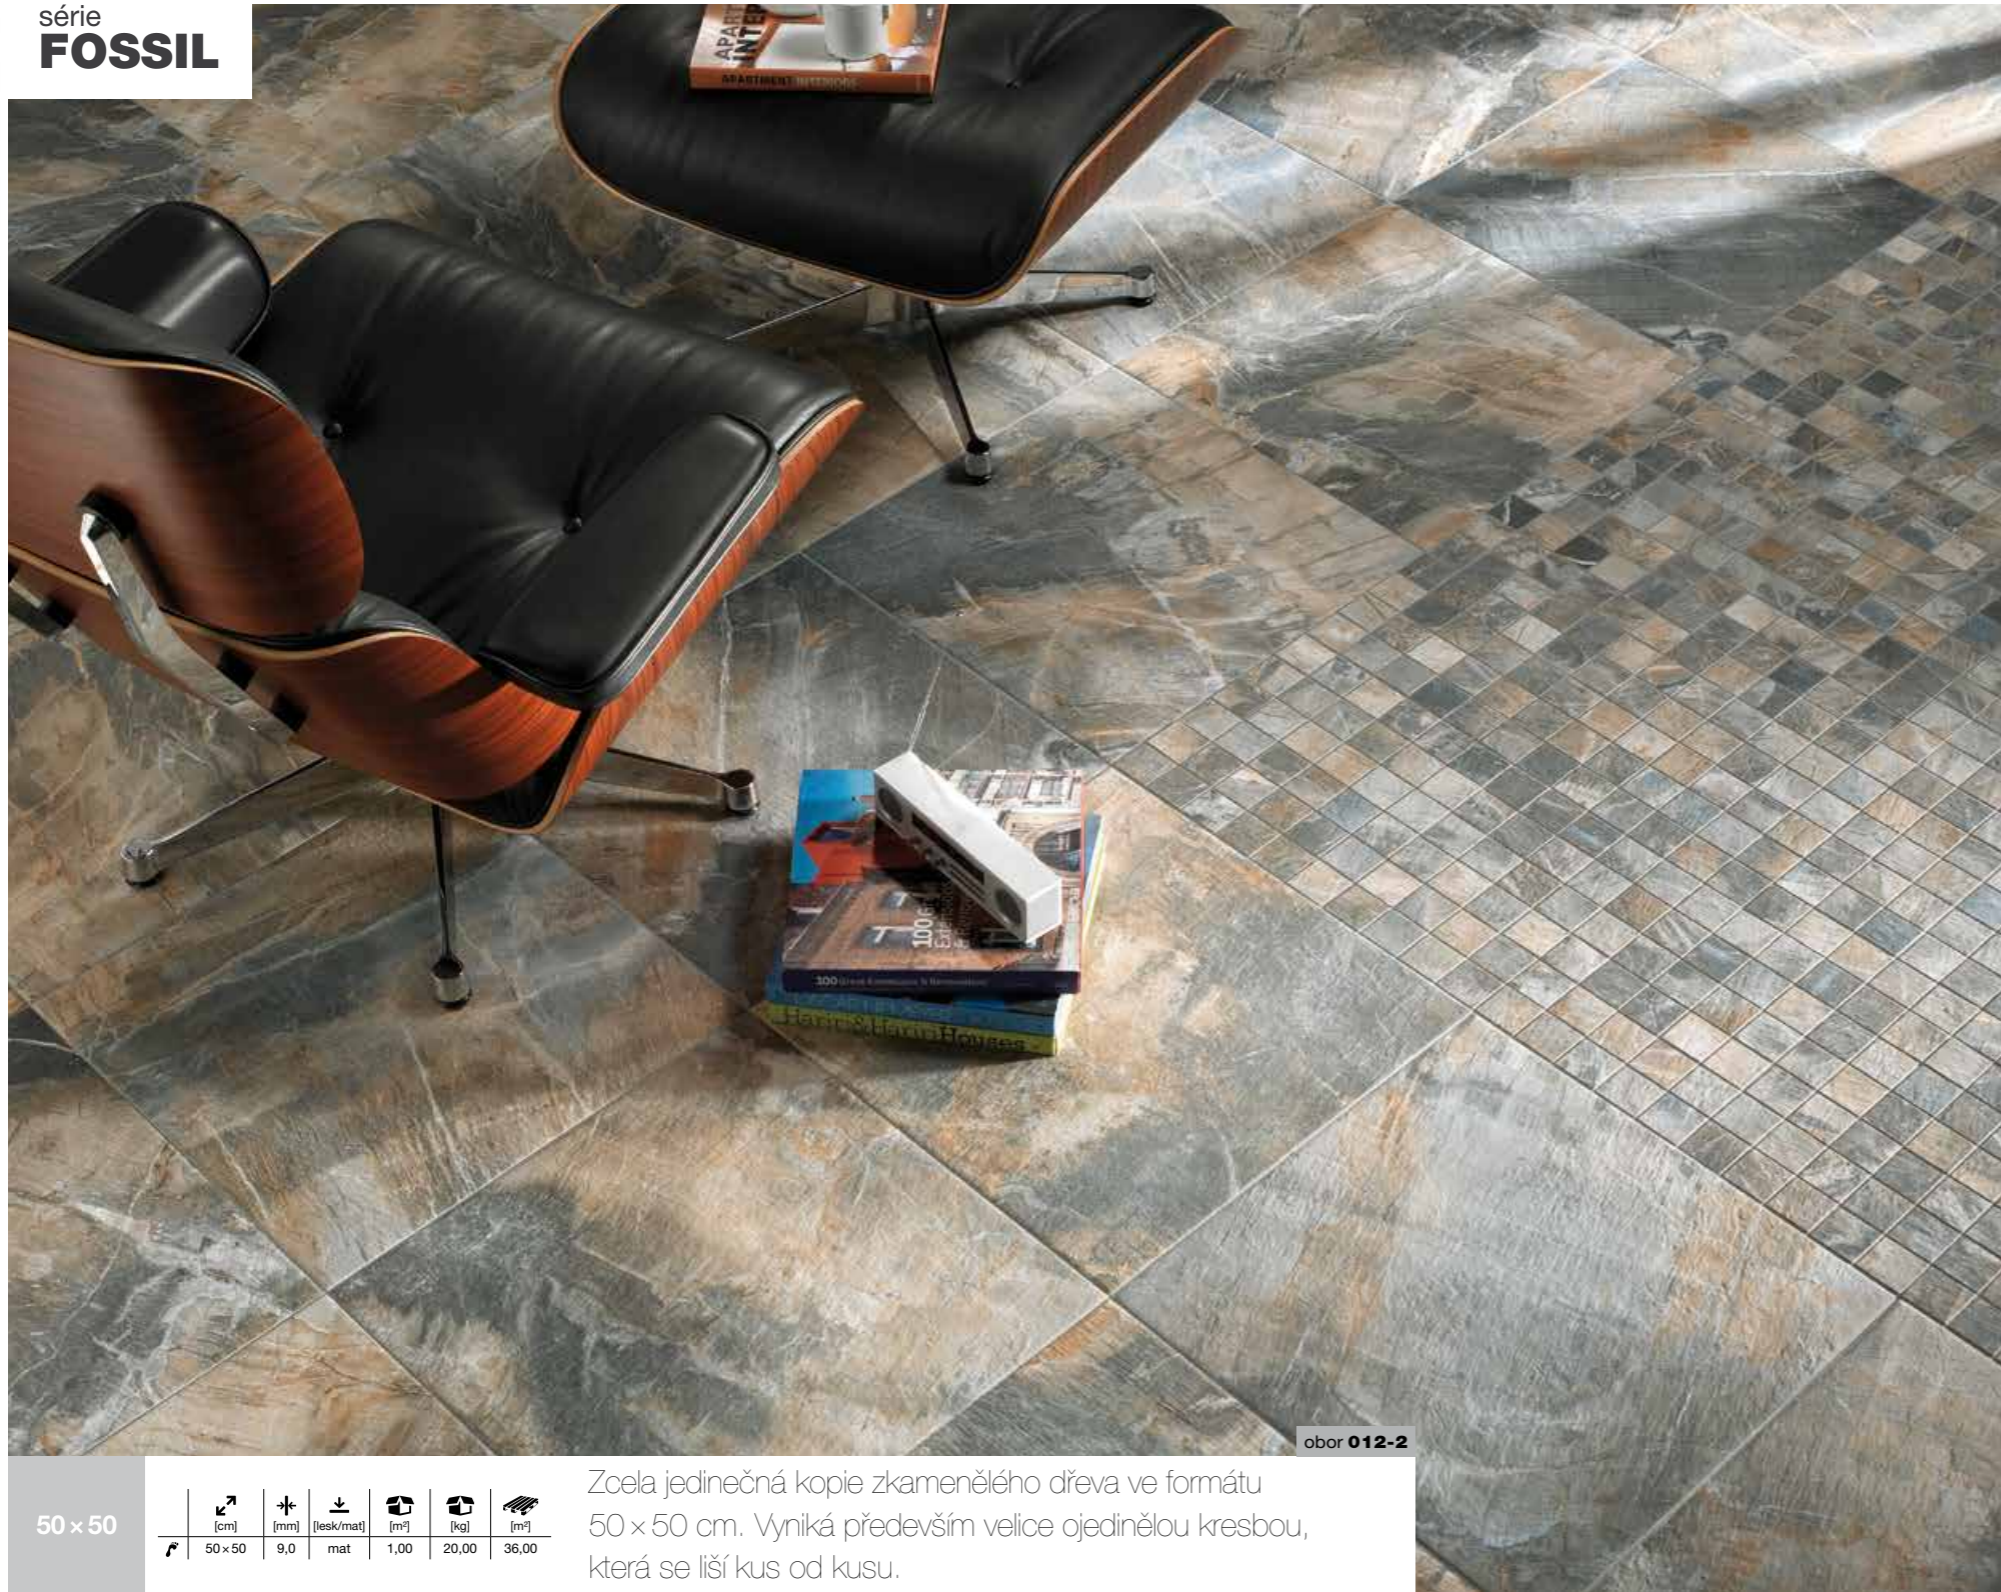

Všechny prvky lze objednat i v uvedených odstínech:

obor 012-2

50 x 50

						
	[cm]	[mm]	[lesk/mat]	[m <sup>2</sup> ]	[kg]	[m <sup>2</sup> ]
	50x50	9,0	mat	1,00	20,00	36,00

Zcela jedinečná kopie zkamenělého dřeva ve formátu 50 x 50 cm. Vyniká především velice ojedinelou kresbou, která se liší kus od kusu.