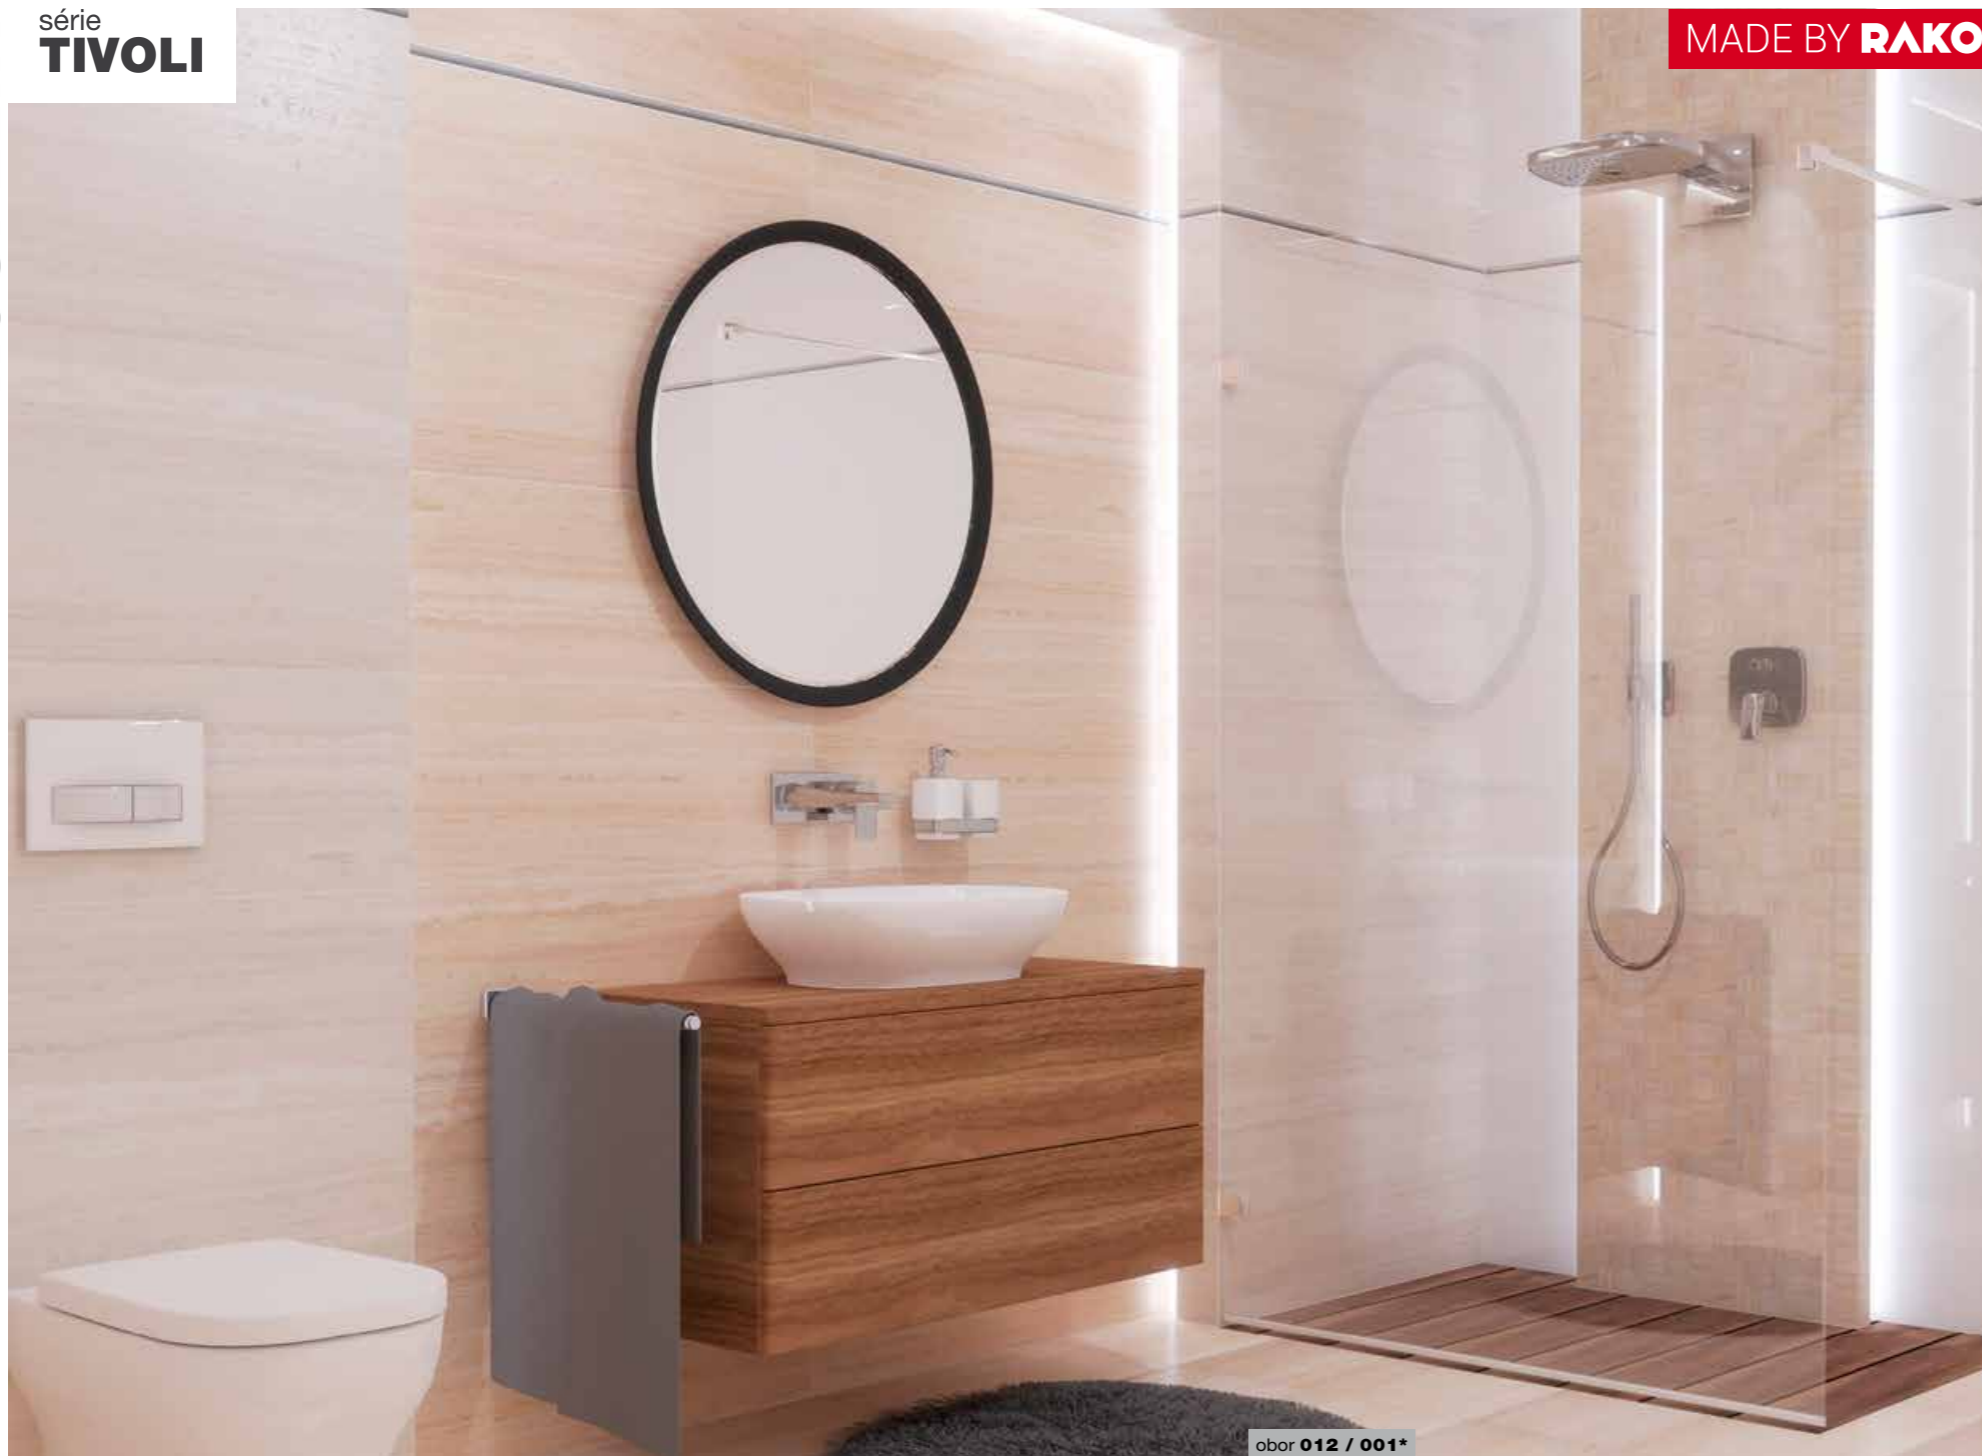

obor **012 / 001\***

30 x 90  
60 x 60

						
	[cm]	[mm]	[lesk/mat]	[m <sup>2</sup> ]	[m <sup>2</sup> ]	[kg]
	30x90	10,5	lesk	1,08	32,40	21,70
	60x60	10,0	mat	1,08	34,56	24,90

Série imitující perfektně travertin, který je v poslední době velmi módní. Vytvořte si rafinovanou koupelnu.