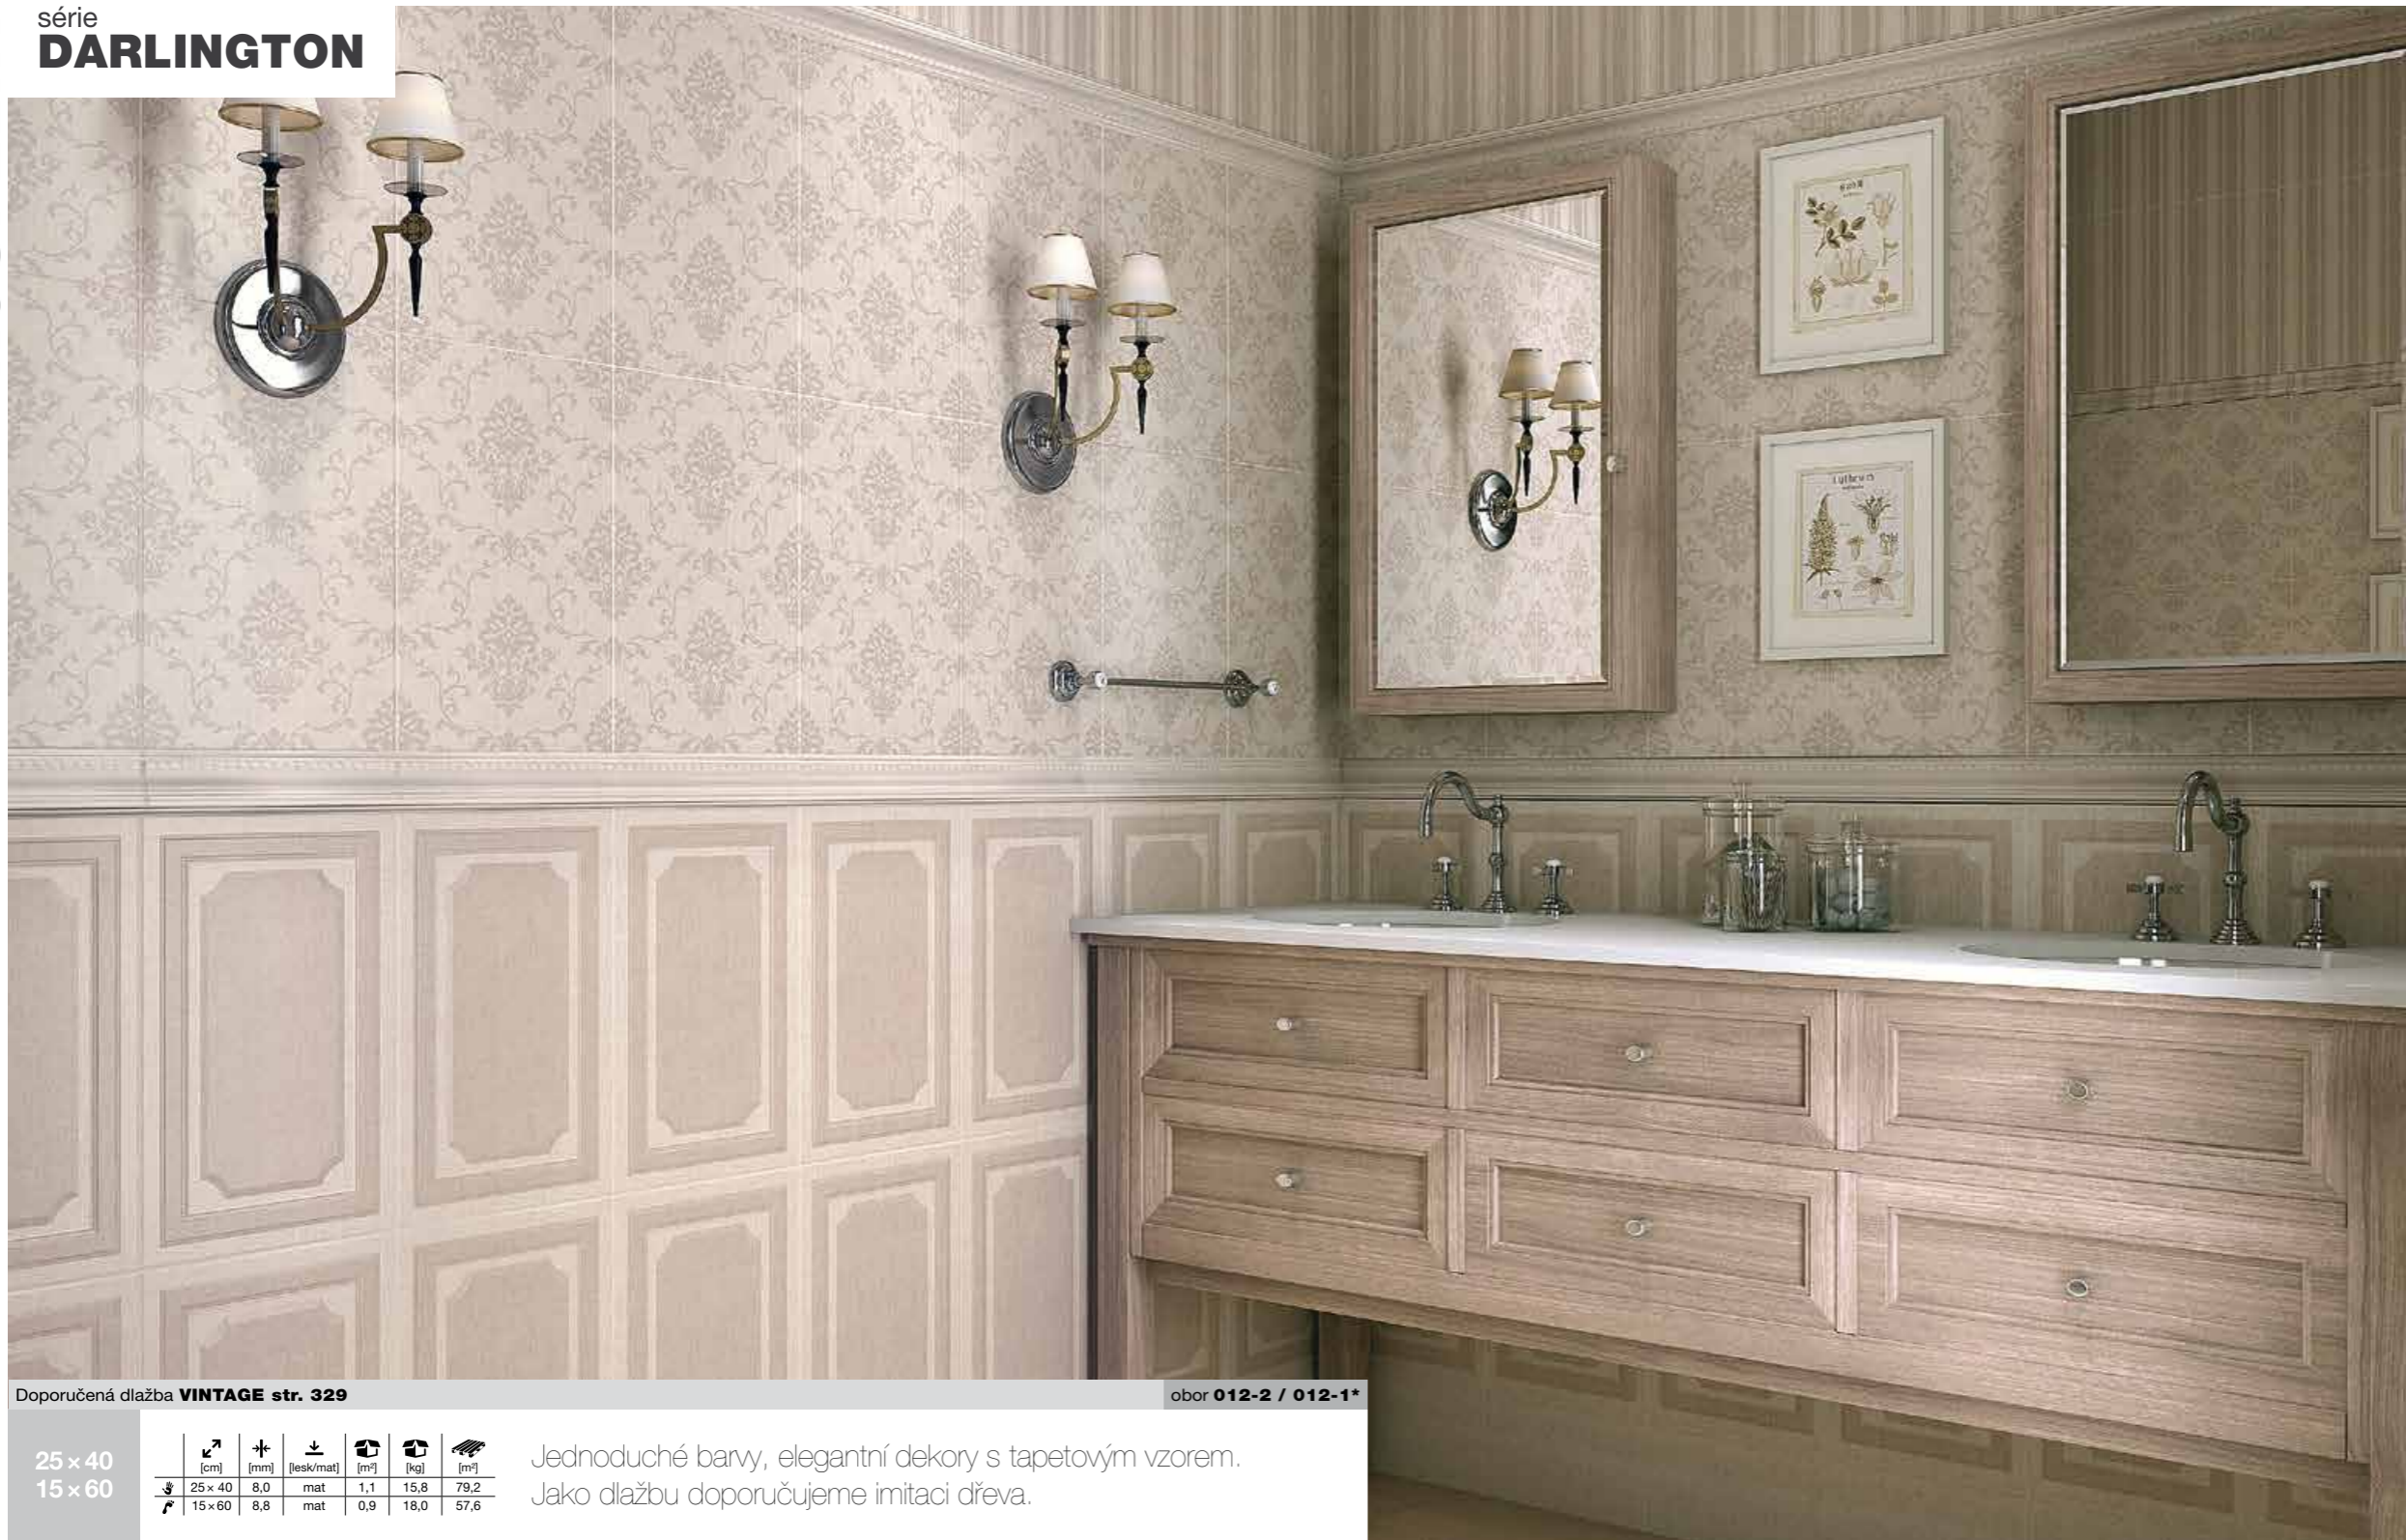

Doporučená dlažba **VINTAGE str. 329**

obor **012-2 / 012-1***

25 x 40
15 x 60

	↗ [cm]	✱ [mm]	↓ [lesk/mat]	📦 [m²]	📦 [kg]	👤 [m²]
↙	25 x 40	8,0	mat	1,1	15,8	79,2
↘	15 x 60	8,8	mat	0,9	18,0	57,6

Jednoduché barvy, elegantní dekory s tapetovým vzorem.
Jako dlažbu doporučujeme imitaci dřeva.