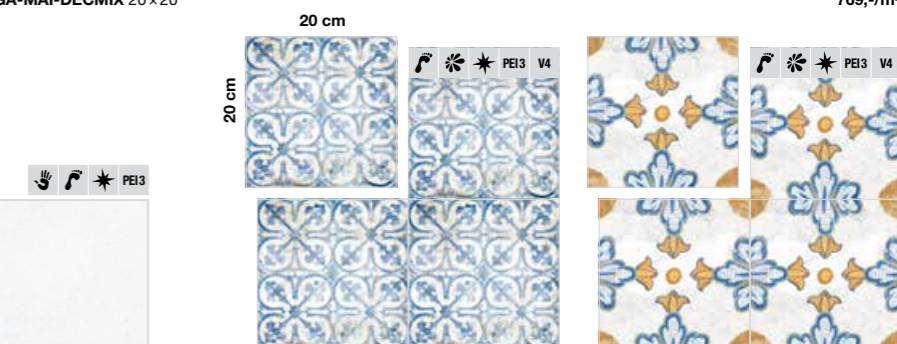

GA-MAI-BIANCO
20x20

769,-/m²

GA-MAI-DEC_C
20x20

769,-/m²

GA-MAI-DEC_D
20x20

769,-/m²