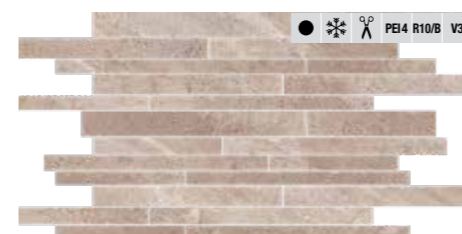

GO.924666 BR MOSAIC
30 × 60 399,-/ks