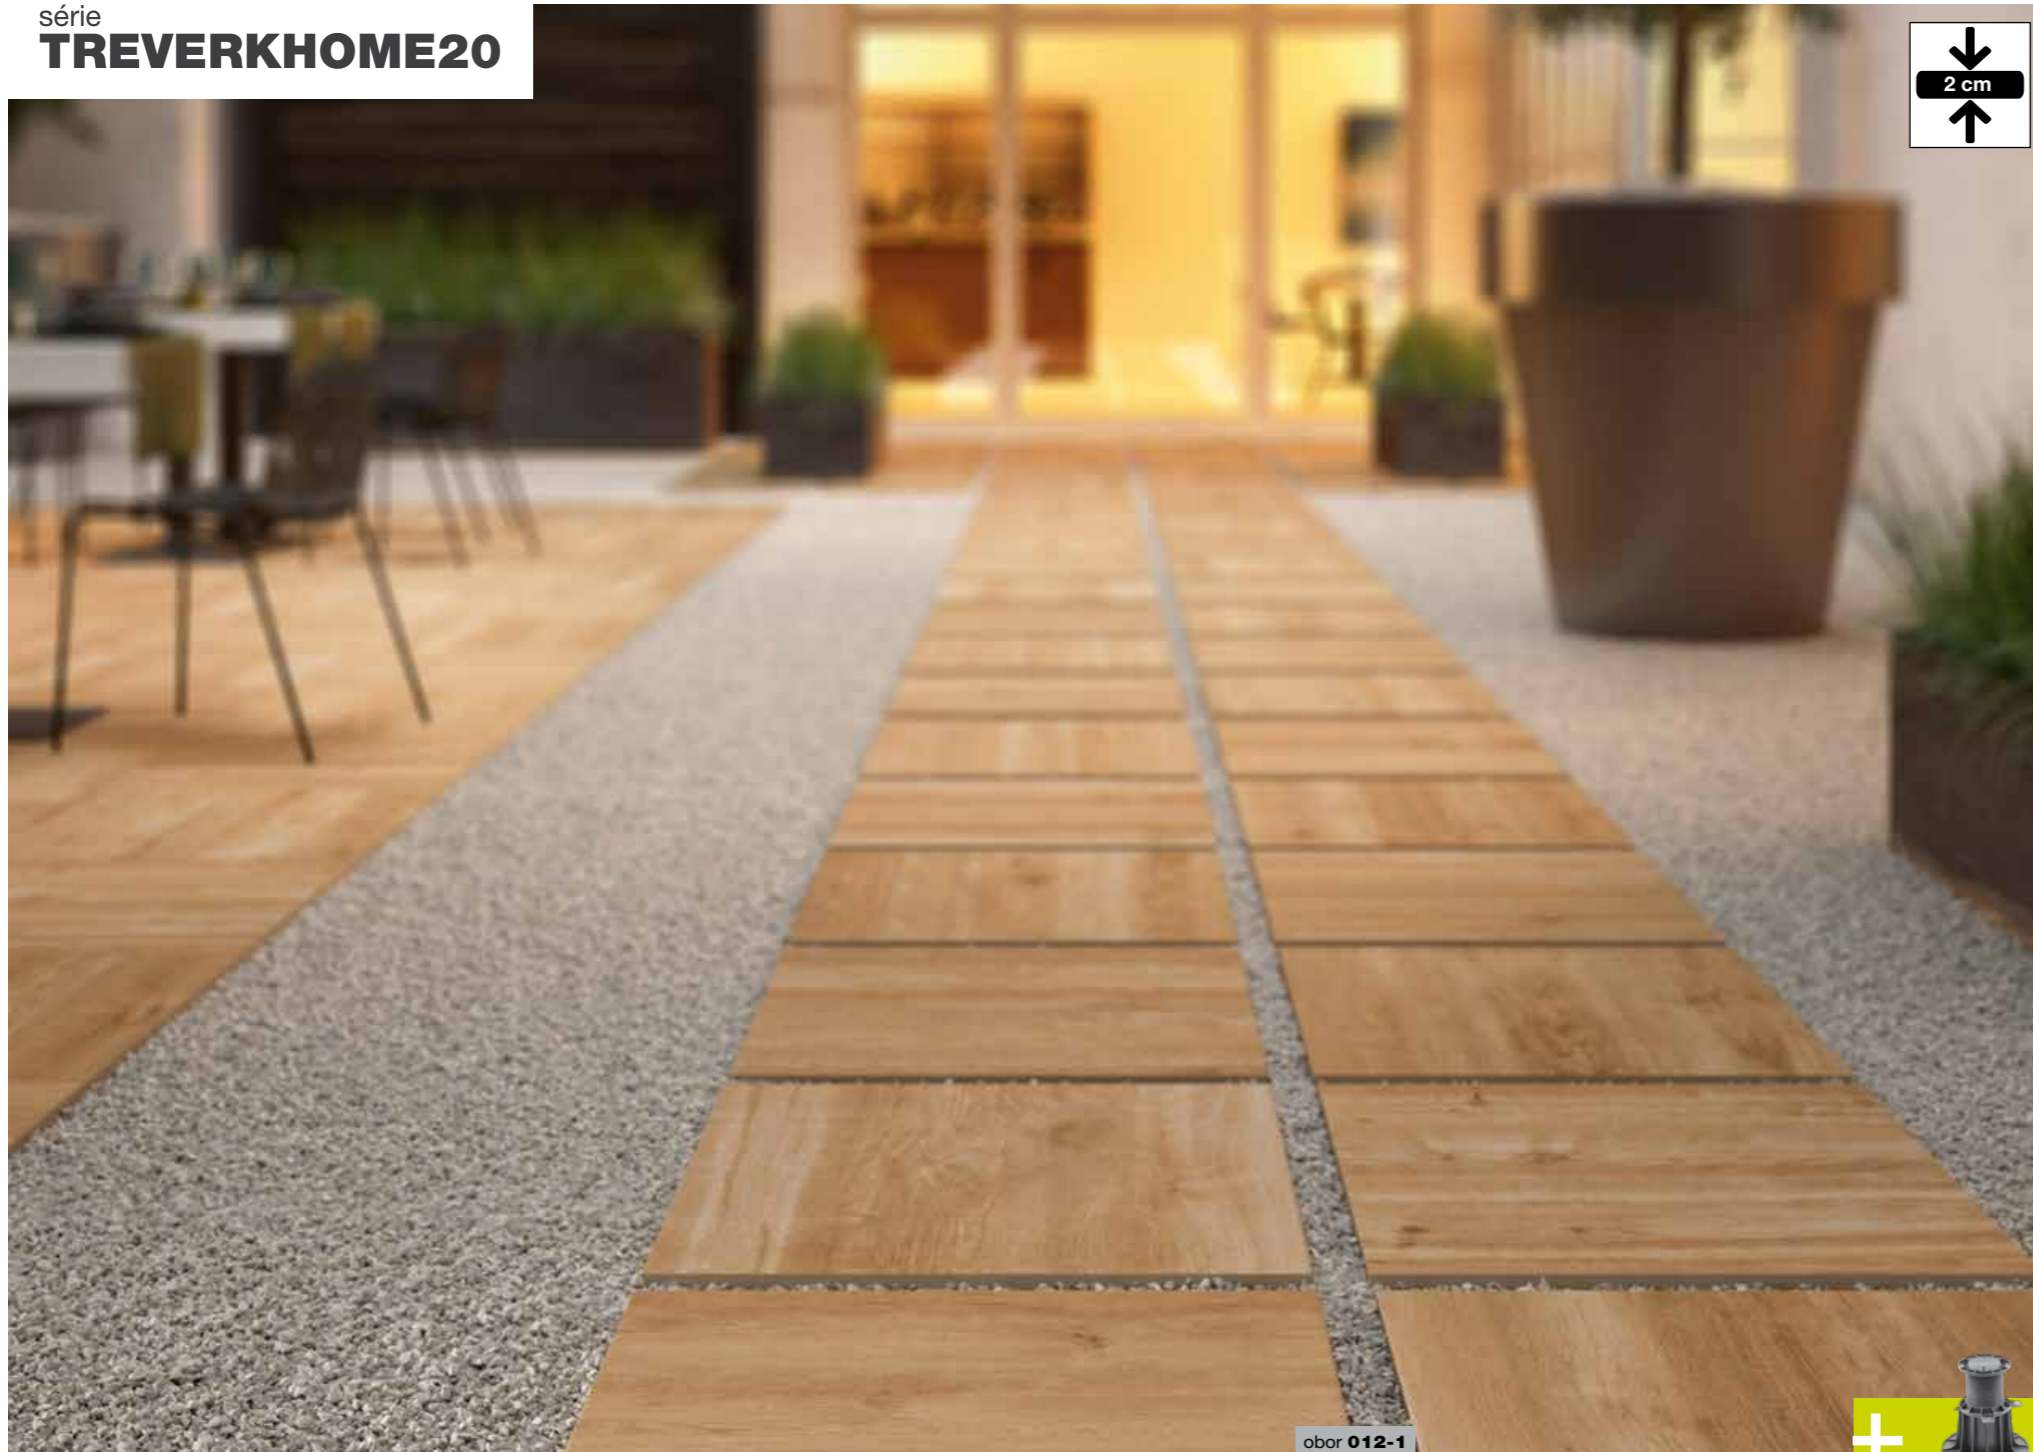

obor 012-1

40 x 120 x 2

[cm]	[lesk/mat]	[m²]	[kg]	[m²]
40 x 120	mat	0,48	22,99	23,04

Treverkhome20 jsou nové dlažby o síle 2 cm s bezkonkurenčním výkonem pro lehké řešení venkovních prostorů.

+

POKLÁDKA NA TERČE

STR. 346 - 347