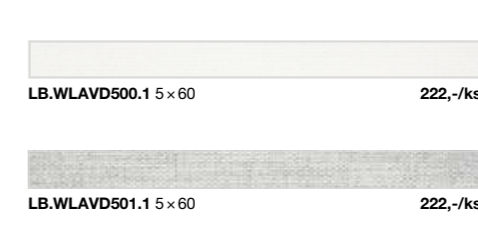

LB.WARV4501.1 30 x 60 720,-/m²

LB.WDM06500.1 (SET) 30 x 30 311,-/set

LB.WARV4502.1 30 x 60 720,-/m²

LB.WDM06501.1 (SET) 30 x 30 311,-/set

LB.WLAVD500.1 5 x 60 222,-/ks

LB.WLAVD501.1 5 x 60 222,-/ks

LB.WARV4503.1 30 x 60\* 779,-/m²