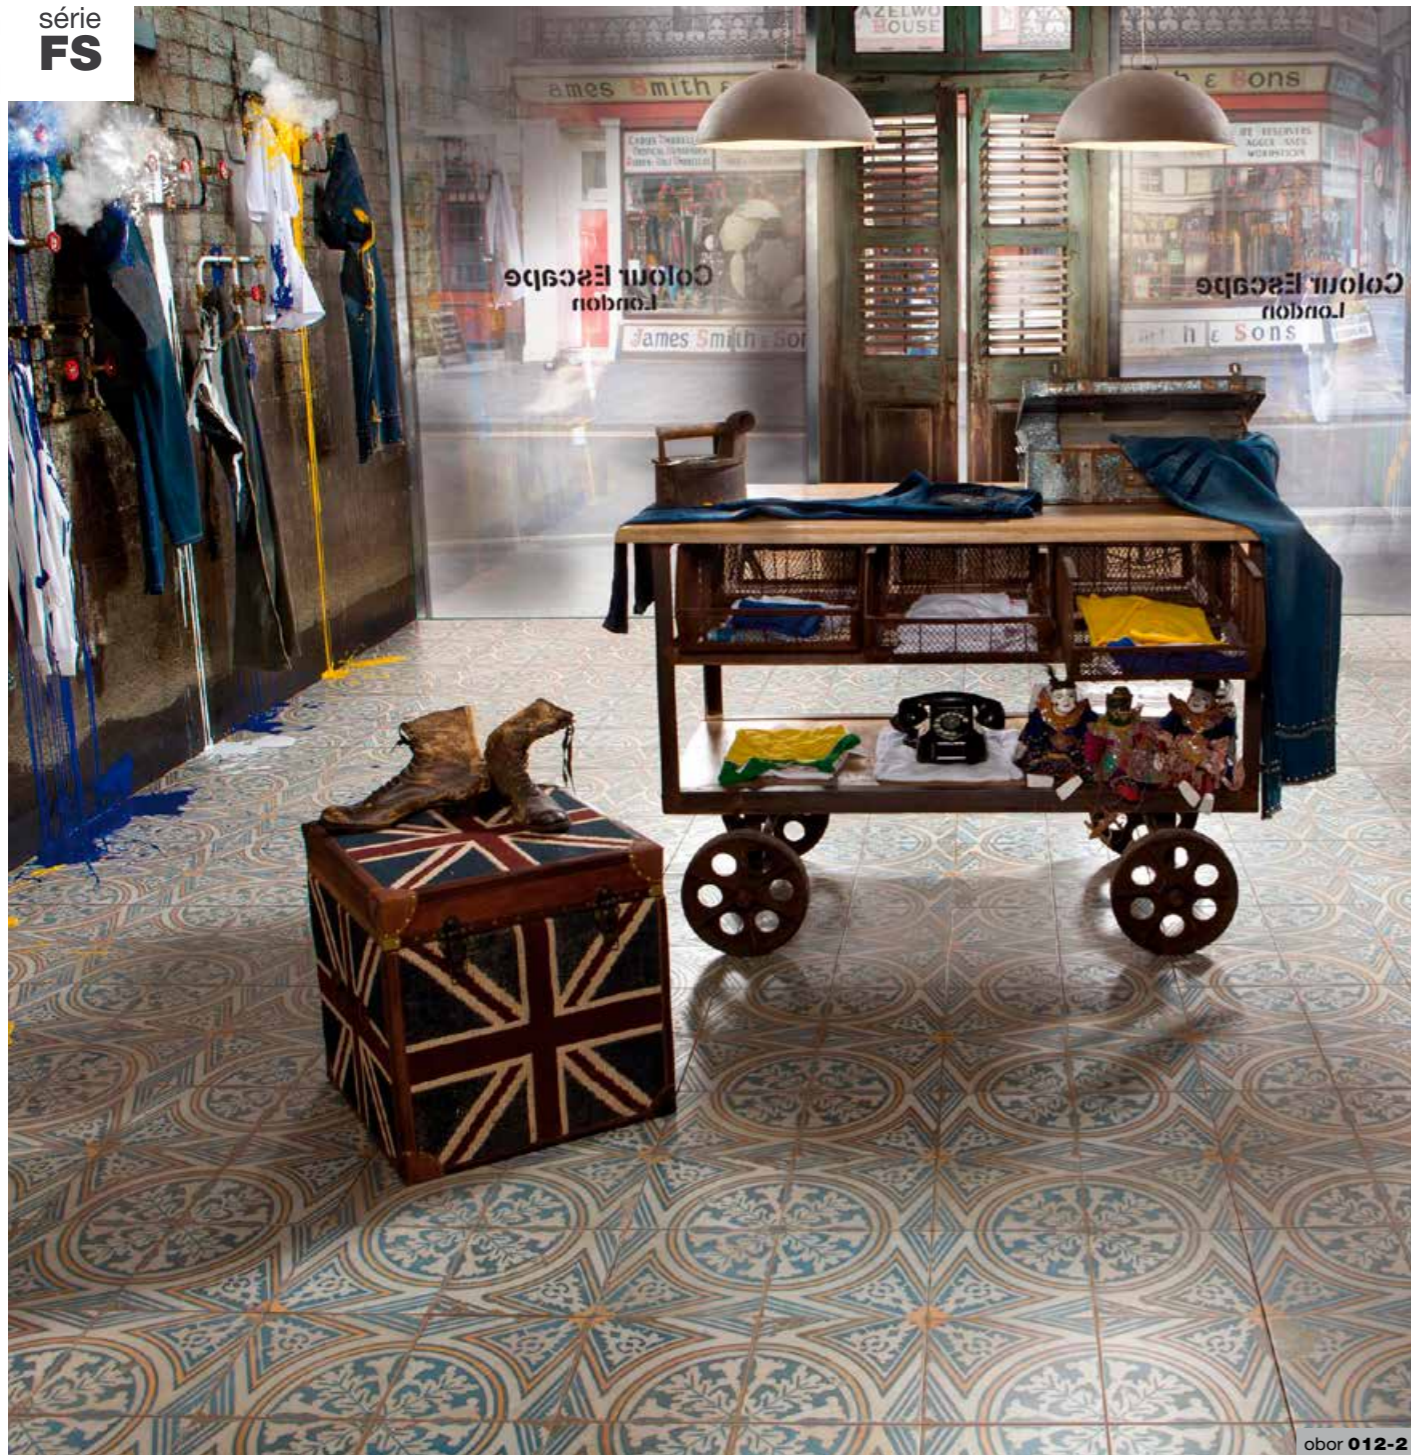

599,-/m<sup>2</sup>

\* Náhodný mix 6 dekorů v boxu.

obor 012-2

45 x 45

[cm]	[mm]	[lesk/mat]	[m²]	[kg]	[m²]
45 x 45	10,0	mat	1,00	23,14	66,00

Tato kolekce vystihuje ducha let minulých, krásná hravá 20. léta. Spojuje stopy minulosti s moderně pojatým designem, ukazujícím, že vintage materiály mohou být používány i v dnešní době.