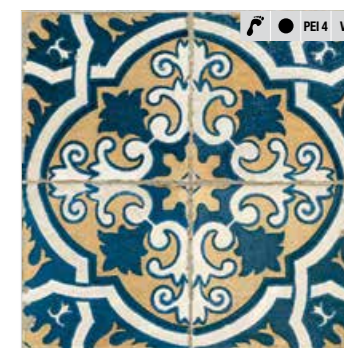

PER.0100312501 45 x 45 FS-2 969,-/m²