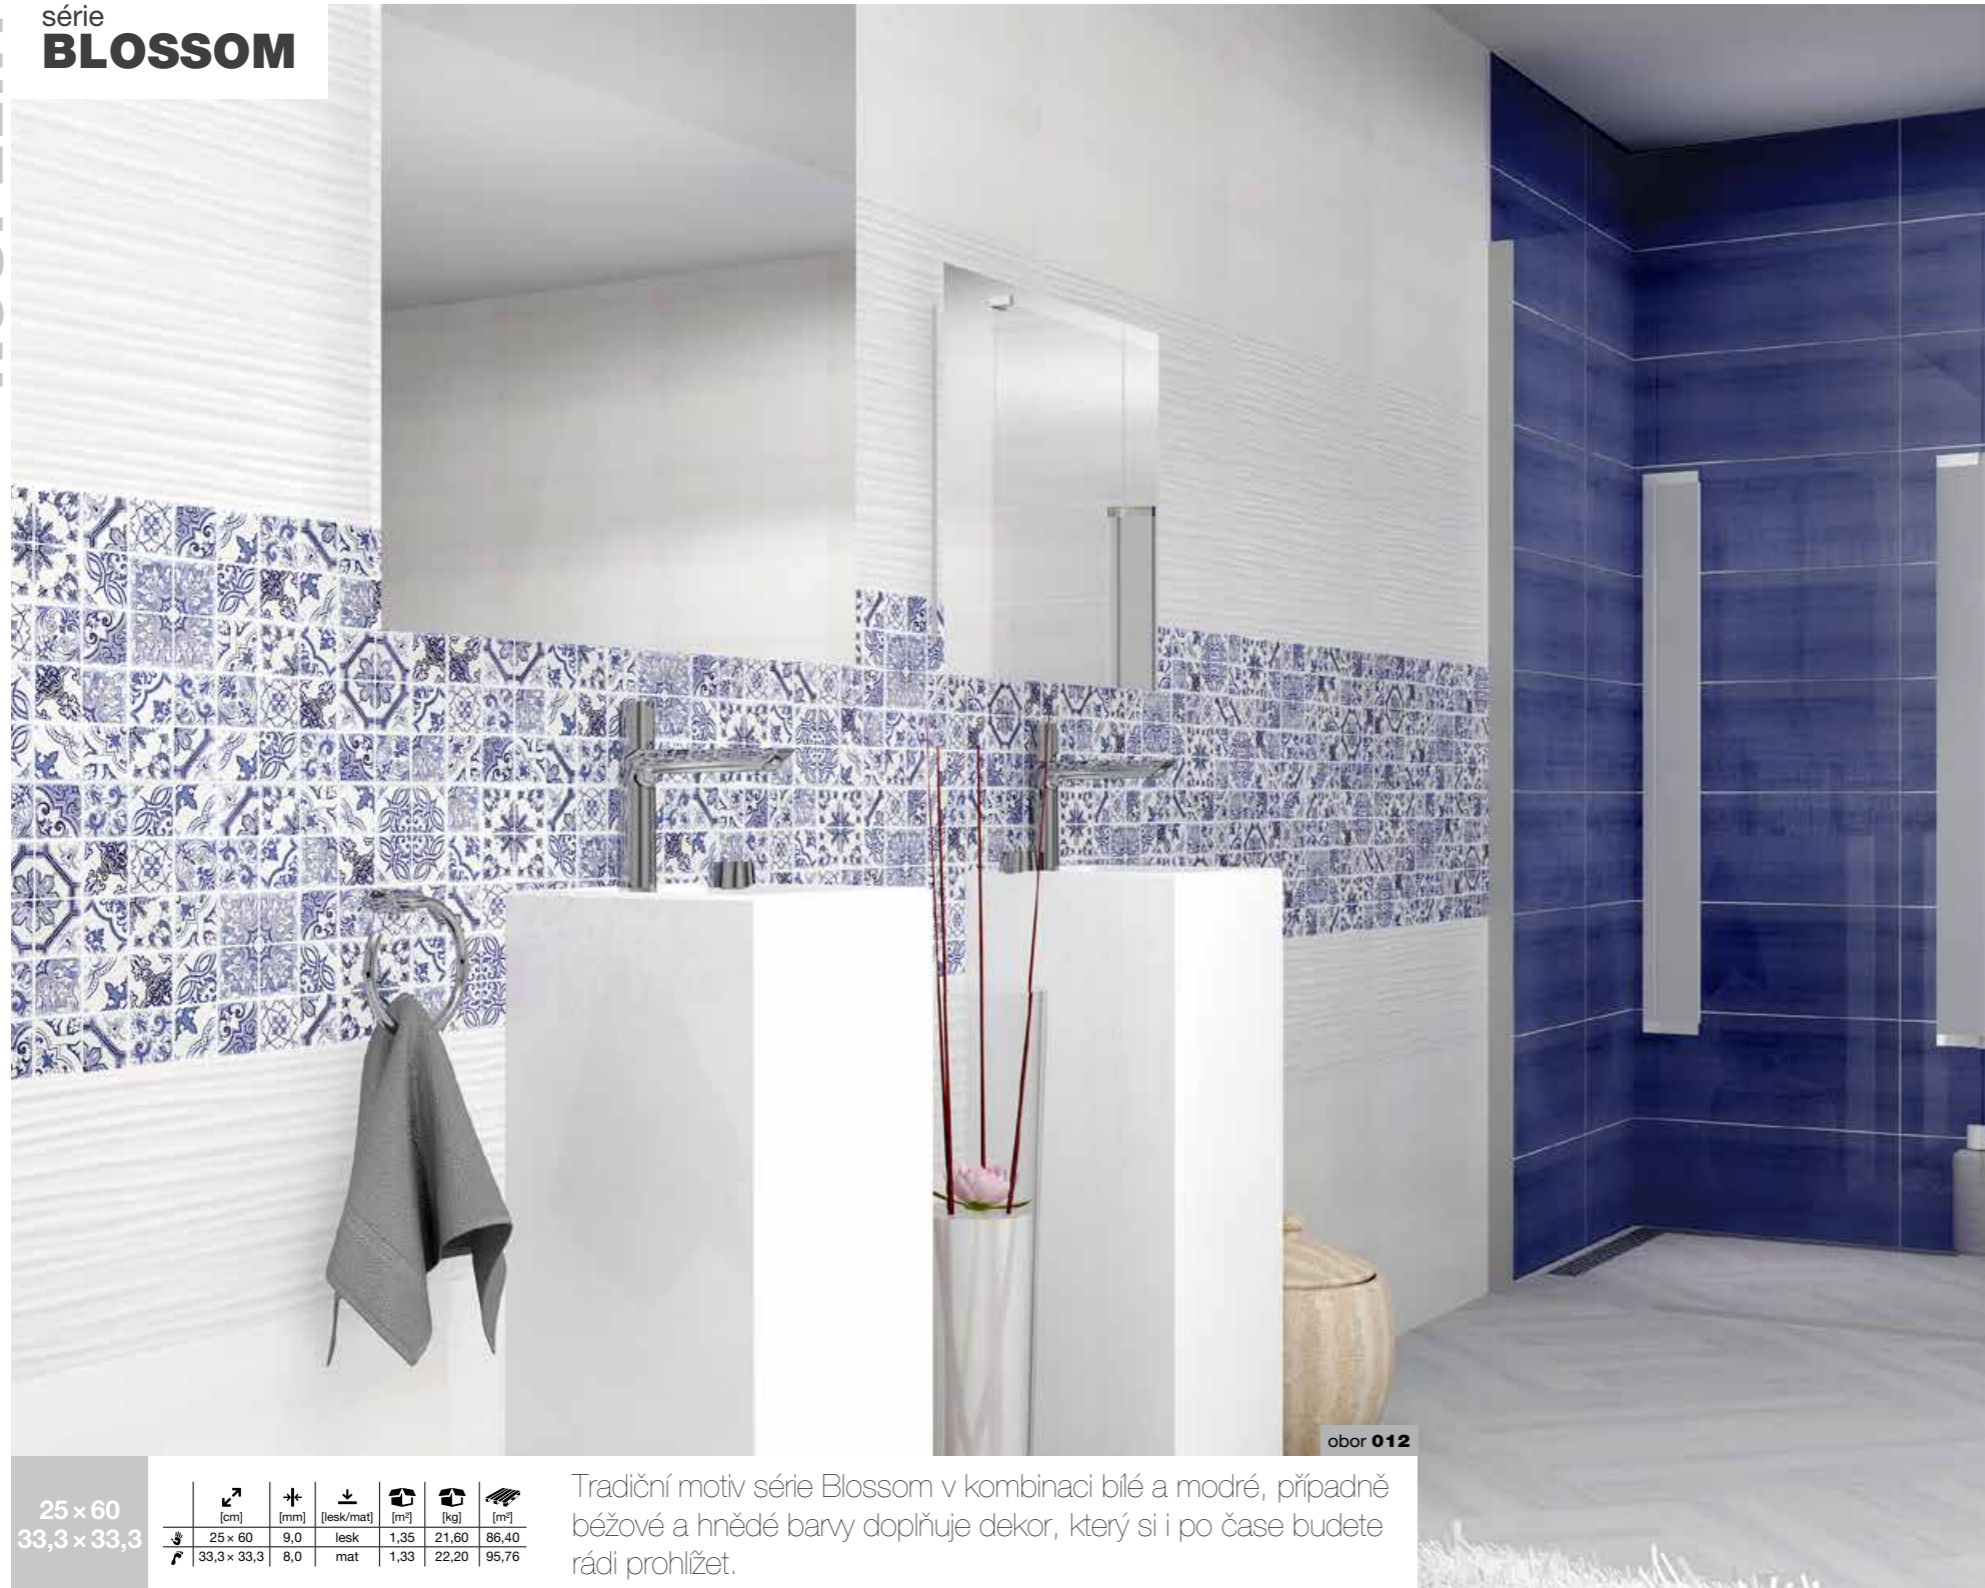

obor 012

25 x 60
33,3 x 33,3

	[cm]	[mm]	[lesk/mat]	[m²]	[kg]	[m²]
	25 x 60	9,0	lesk	1,35	21,60	86,40
	33,3 x 33,3	8,0	mat	1,33	22,20	95,76

Tradiční motiv série Blossom v kombinaci bílé a modré, případně béžové a hnědé barvy doplňuje dekor, který si i po čase budete rádi prohlížet.