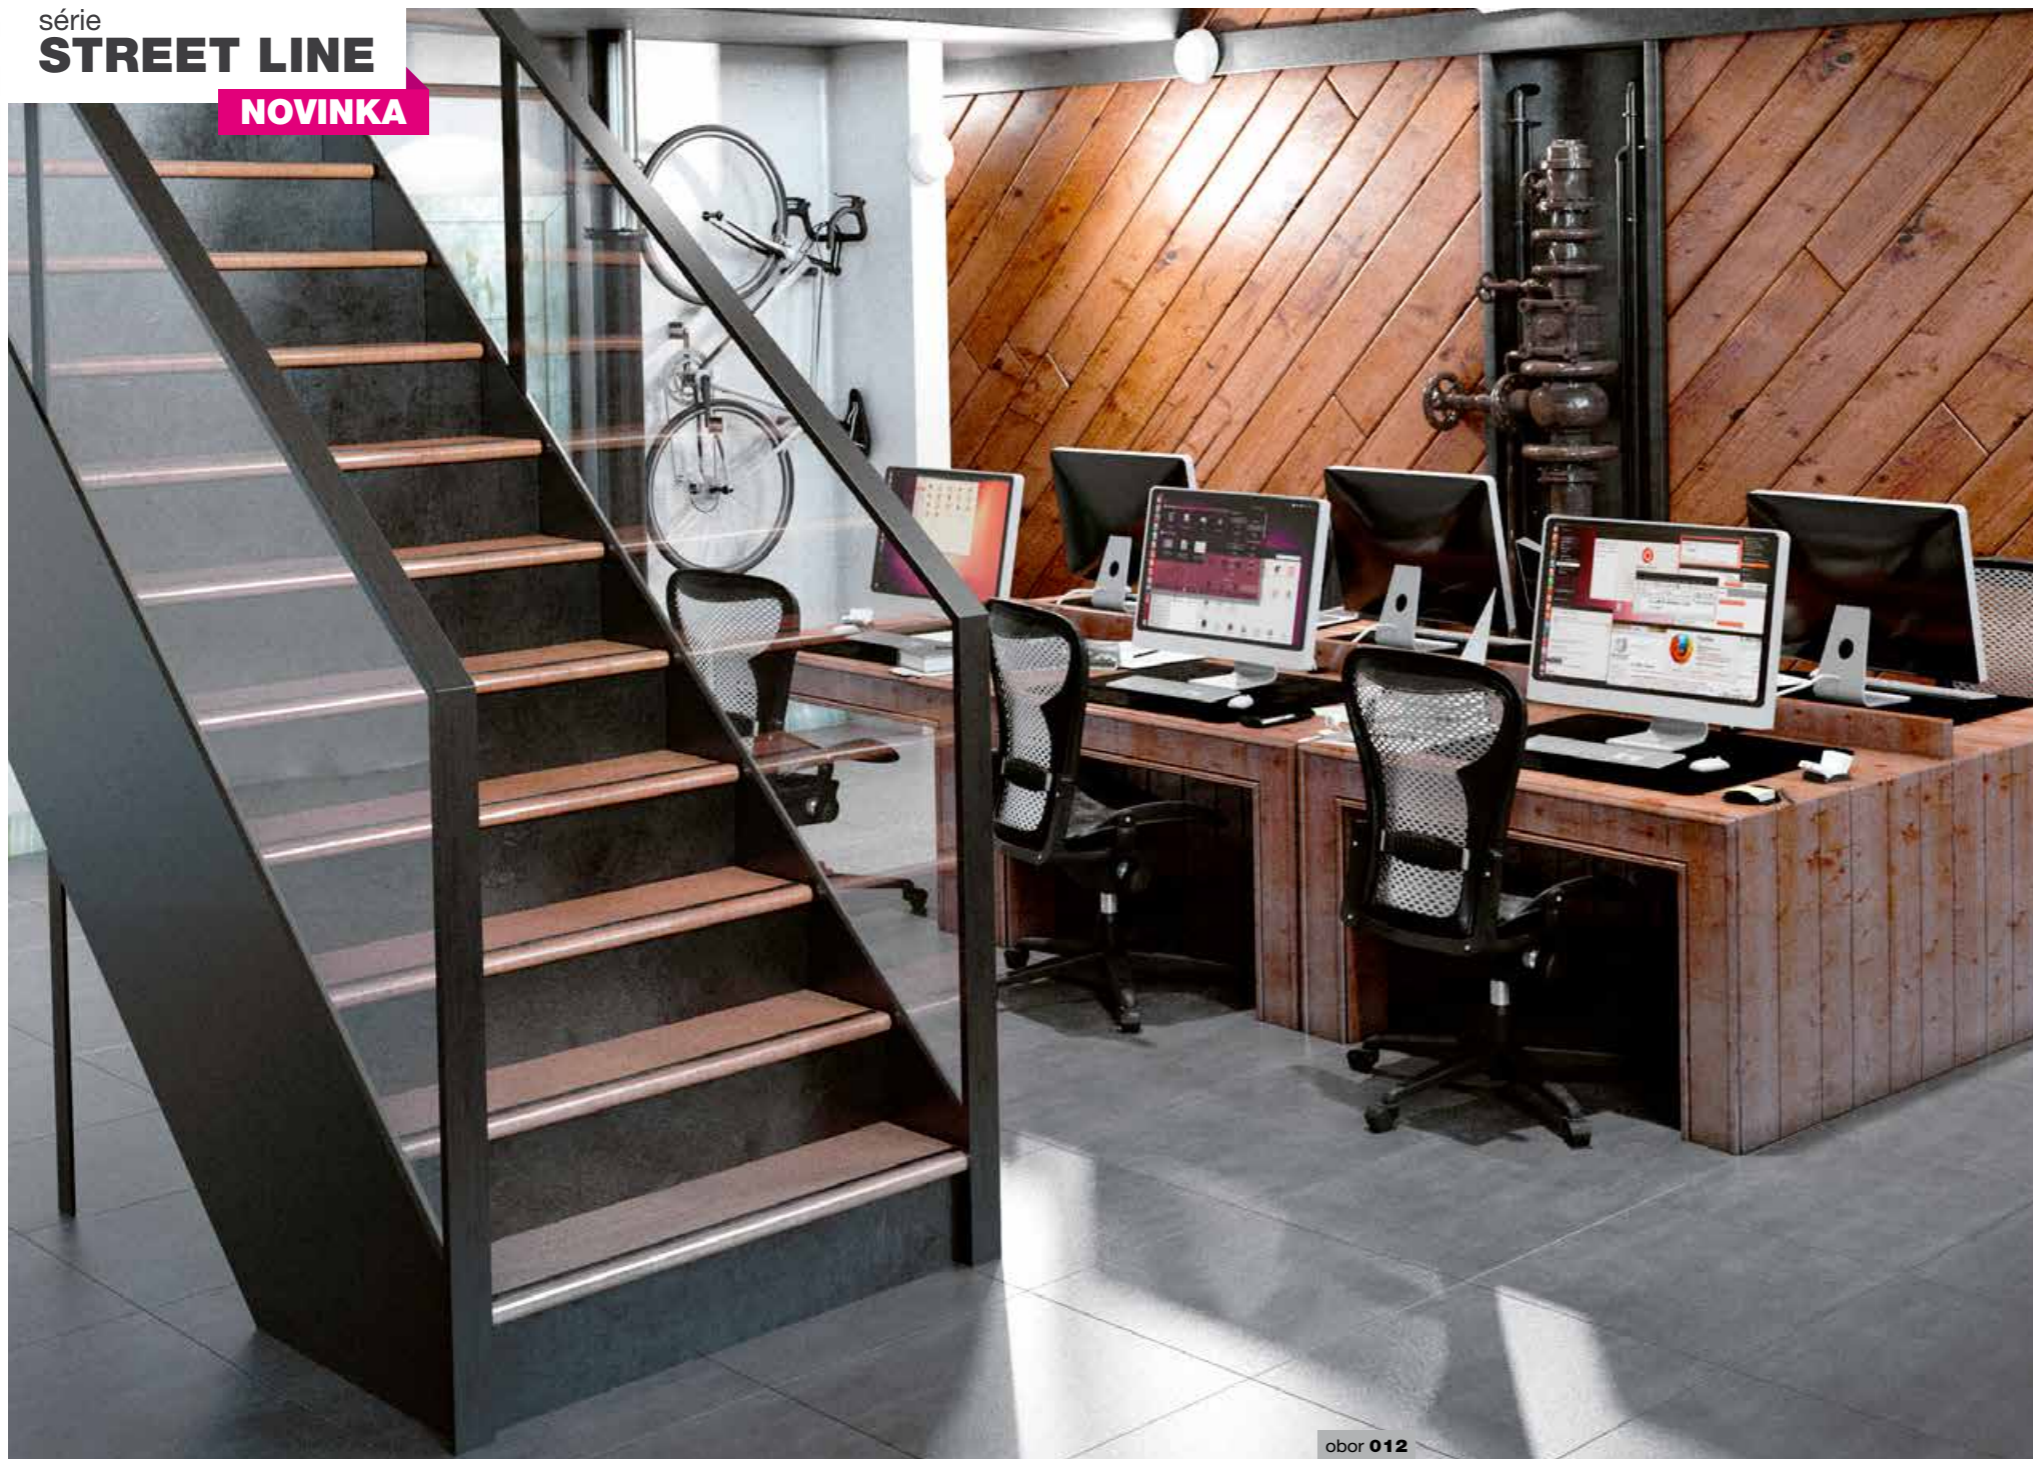

obor 012

30 x 60
60 x 60
60 x 120

	↗ [cm]	✱ [mm]	↓ [lesk/mat]	📦 [m²]	📦 [kg]	👤 [m²]
↗	30 x 60	8,5	mat	1,44	28,70	46,08
↗	60 x 60	10,0	mat	1,08	24,90	43,20
↗	60 x 120	10,0	mat	1,44	33,65	43,20

Street line je série imitující beton ve 4 barevných odstínech a několika formátech. Vhodná do moderního interiéru.