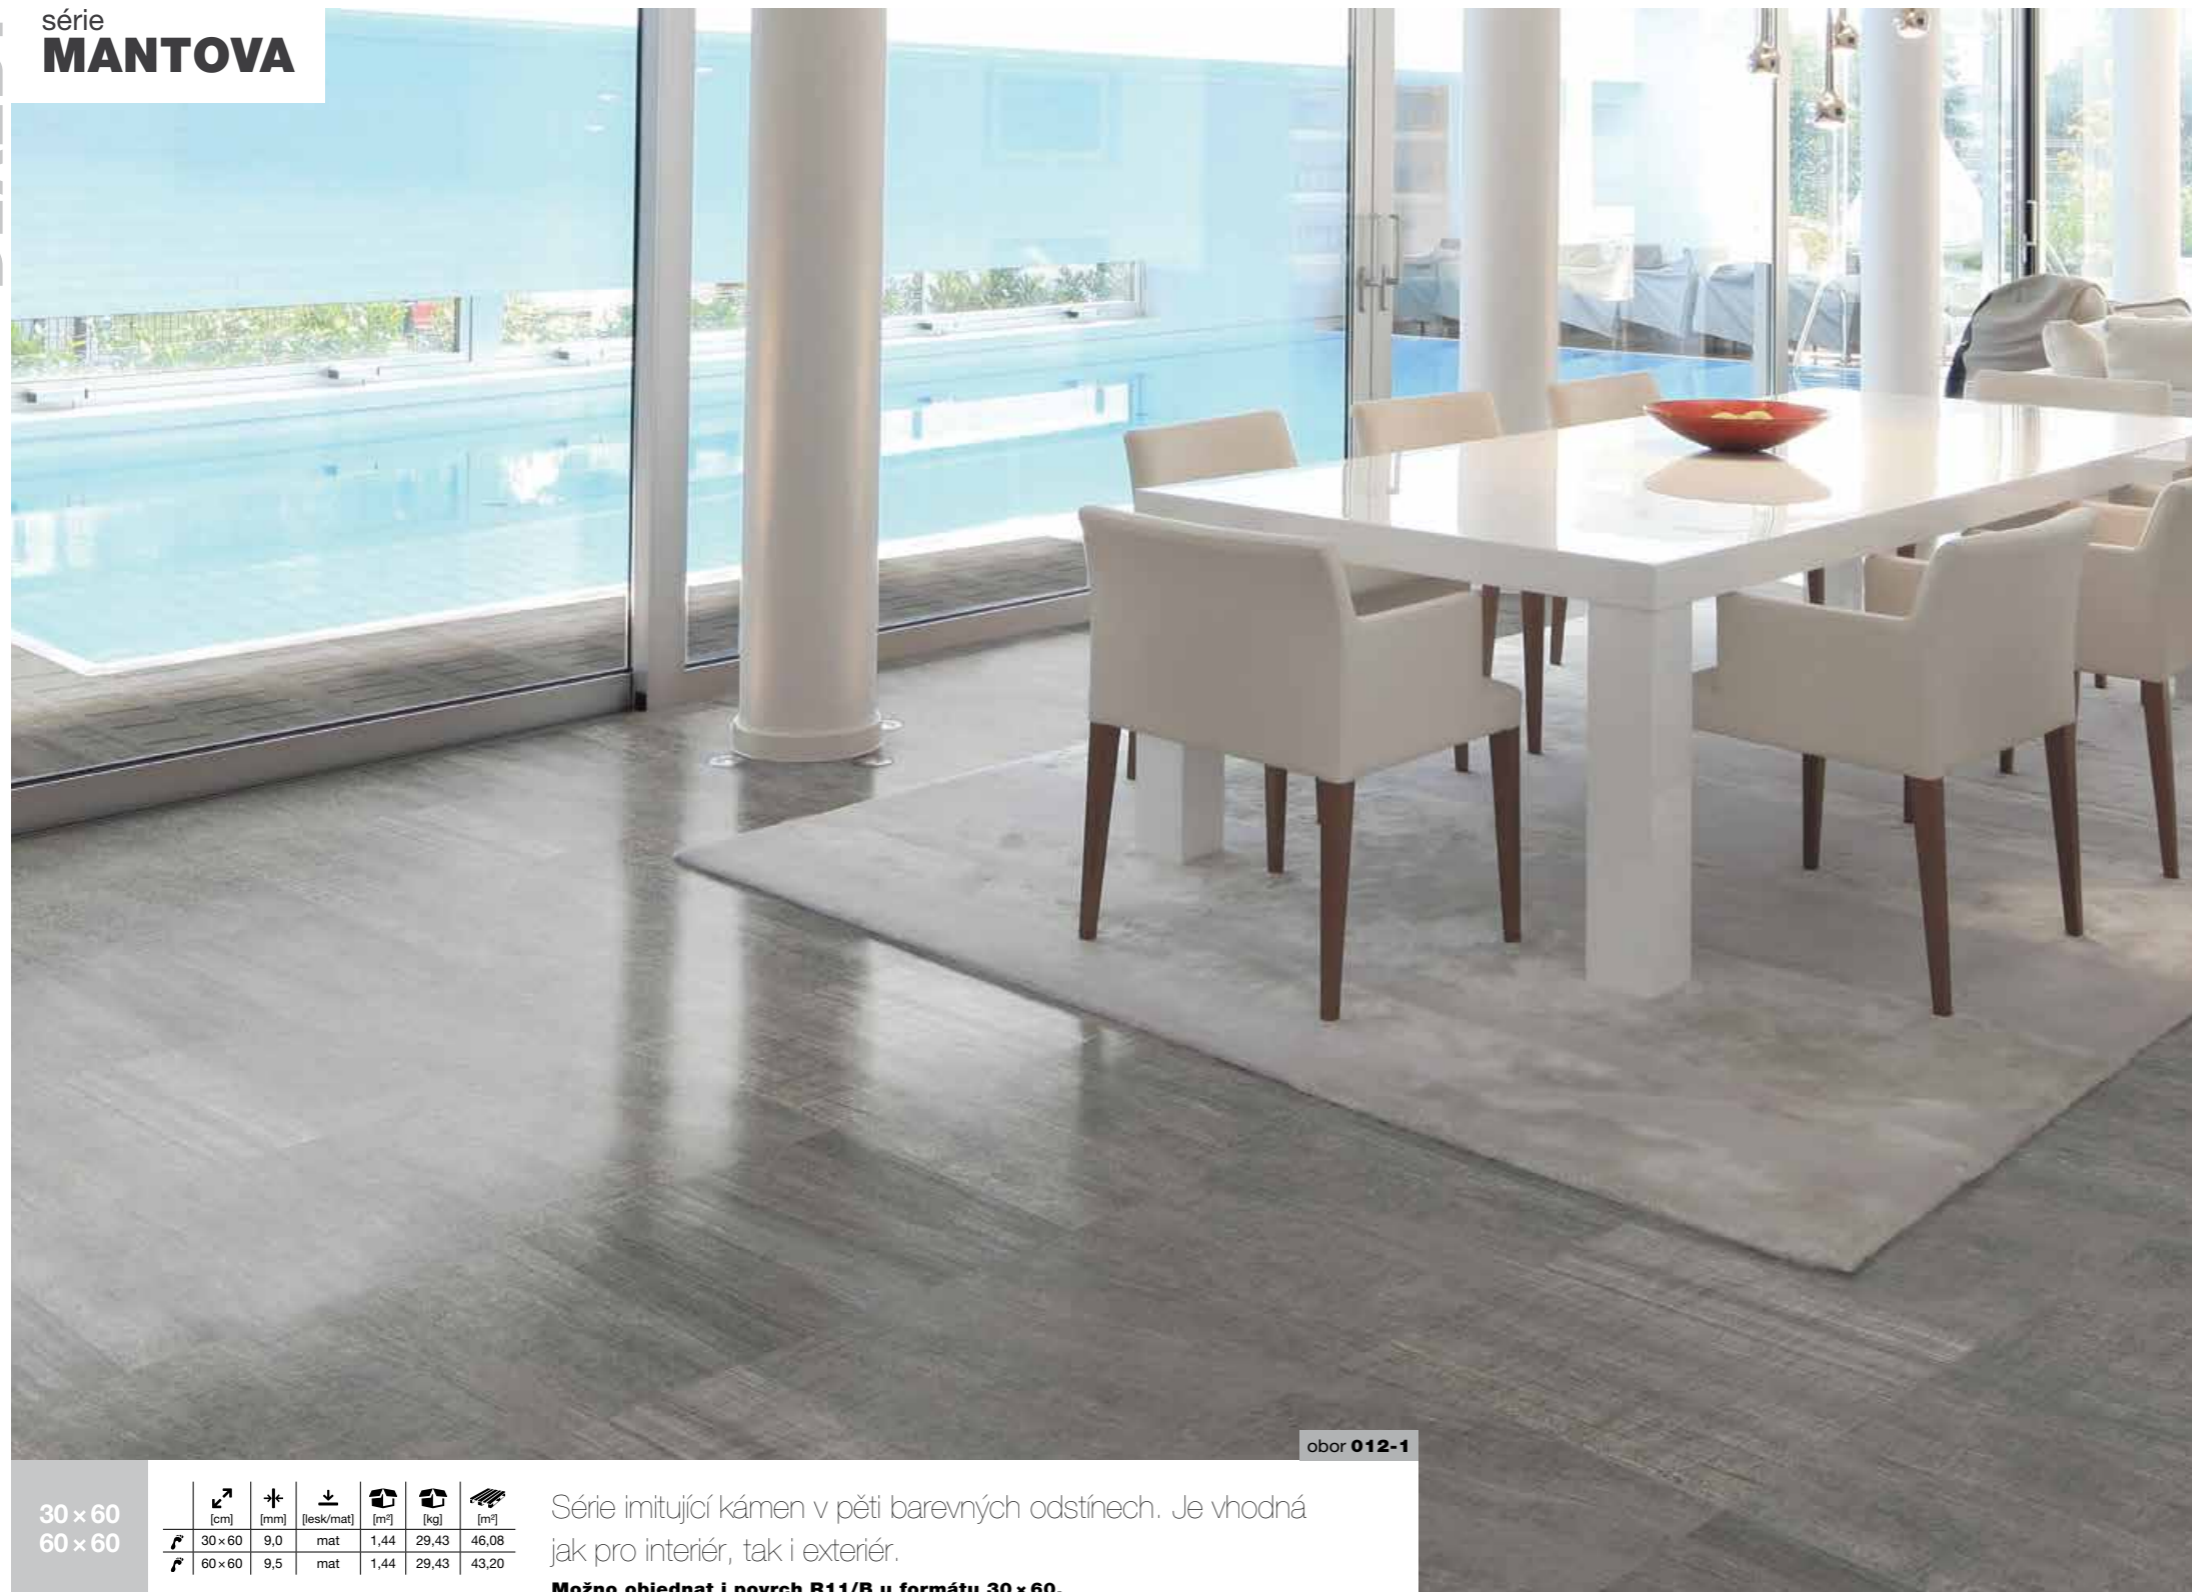

ZO.81211-SABBIA  
30x60 389,-/m²

ZO.81310-SABBIA  
60x60 399,-/m²

ZO.81204-CREMA  
30x60 389,-/m²

ZO.81303-CREMA  
60x60 399,-/m²

obor 012-1

30 x 60  
60 x 60

	[cm]	[mm]	[lesk/mat]	[m²]	[kg]	[m²]
	30x60	9,0	mat	1,44	29,43	46,08
	60x60	9,5	mat	1,44	29,43	43,20