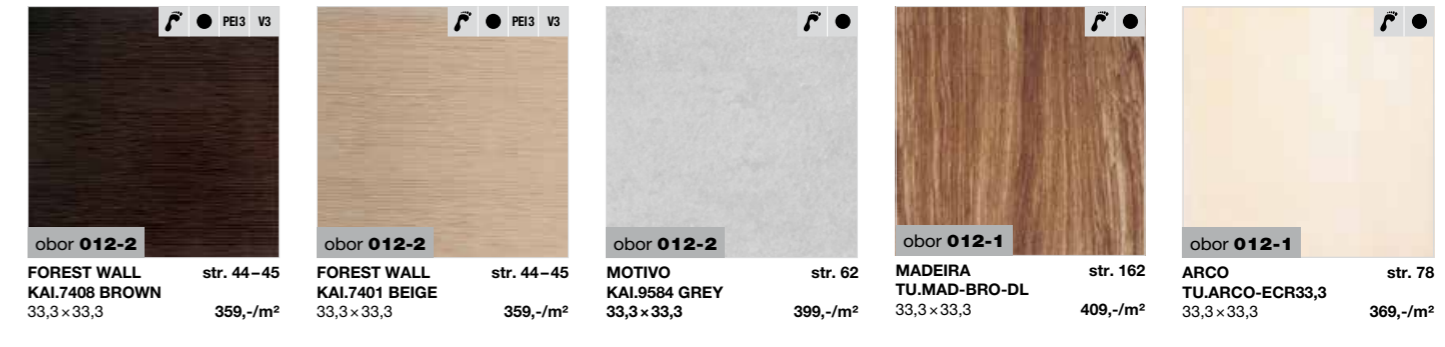

DLAŽBY INTERIÉROVÉ

obor 012-2 FOREST WALL KAI.7408 BROWN 33,3x33,3 str. 44-45 359,-/m² obor 012-2 FOREST WALL KAI.7401 BEIGE 33,3x33,3 str. 44-45 359,-/m² obor 012-2 MOTIVO KAI.9584 GREY 33,3x33,3 str. 62 399,-/m² obor 012-1 MADEIRA TU.MAD-BRO-DL 33,3x33,3 str. 162 409,-/m² obor 012-1 ARCO TU.ARCO-ECR33,3 33,3x33,3 str. 78 369,-/m²